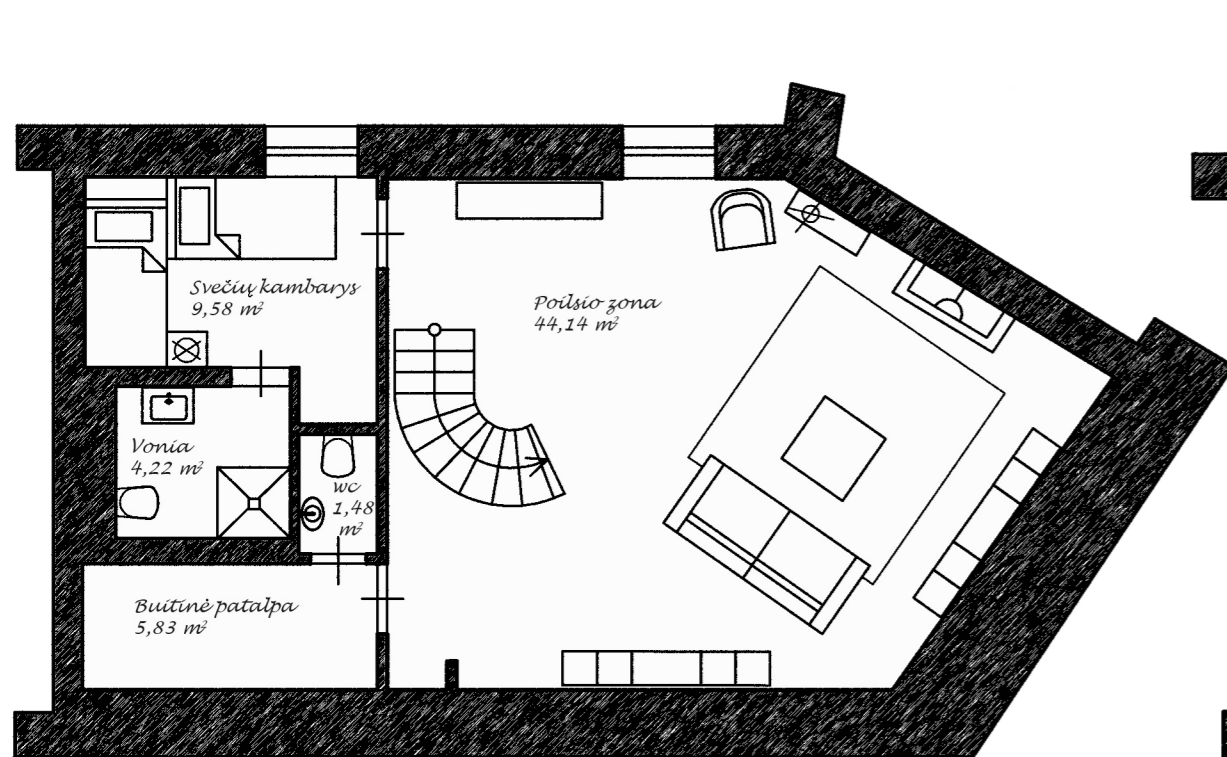

Bendras plotas - 211,20 m²

Cokolinis aukštas - 70,12 m²

I aukštas - 75,62 m²

II aukštas - 65,46 m²

Cokolinis aukštas - 70,12 m²

Bendras plotas - 211,20 m²

I aukštas - 75,62 m²

Bendras plotas - 211,20 m²

II aukštas - 65,46 m²
Bendras plotas - 211,20 m²