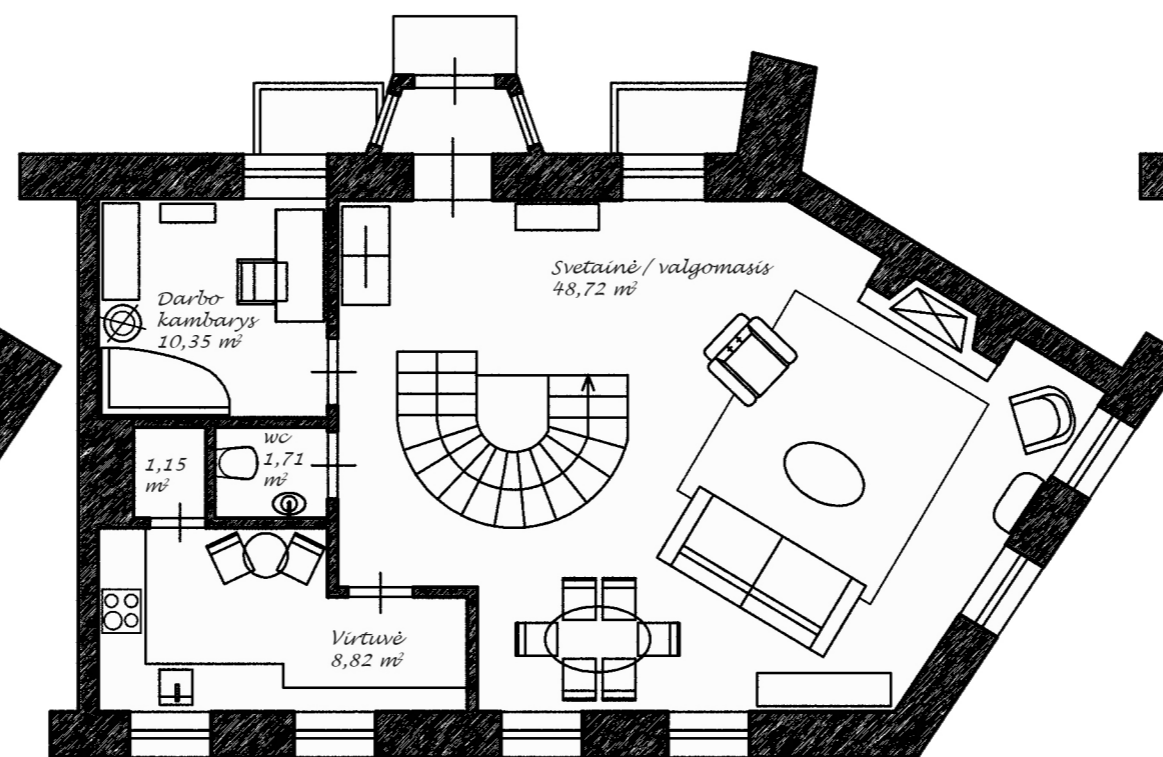

Bendras plotas - 211,20 m²

Cokolinis aukštas - 70,12 m²

I aukštas - 75,62 m²

II aukštas - 65,46 m²

Cokolinis aukštas - 70,12 m²

Bendras plotas - 211,20 m²

I aukštas - 75,62 m²

Bendras plotas - 211,20 m²

II aukštas - 65,46 m²
Bendras plotas - 211,20 m²