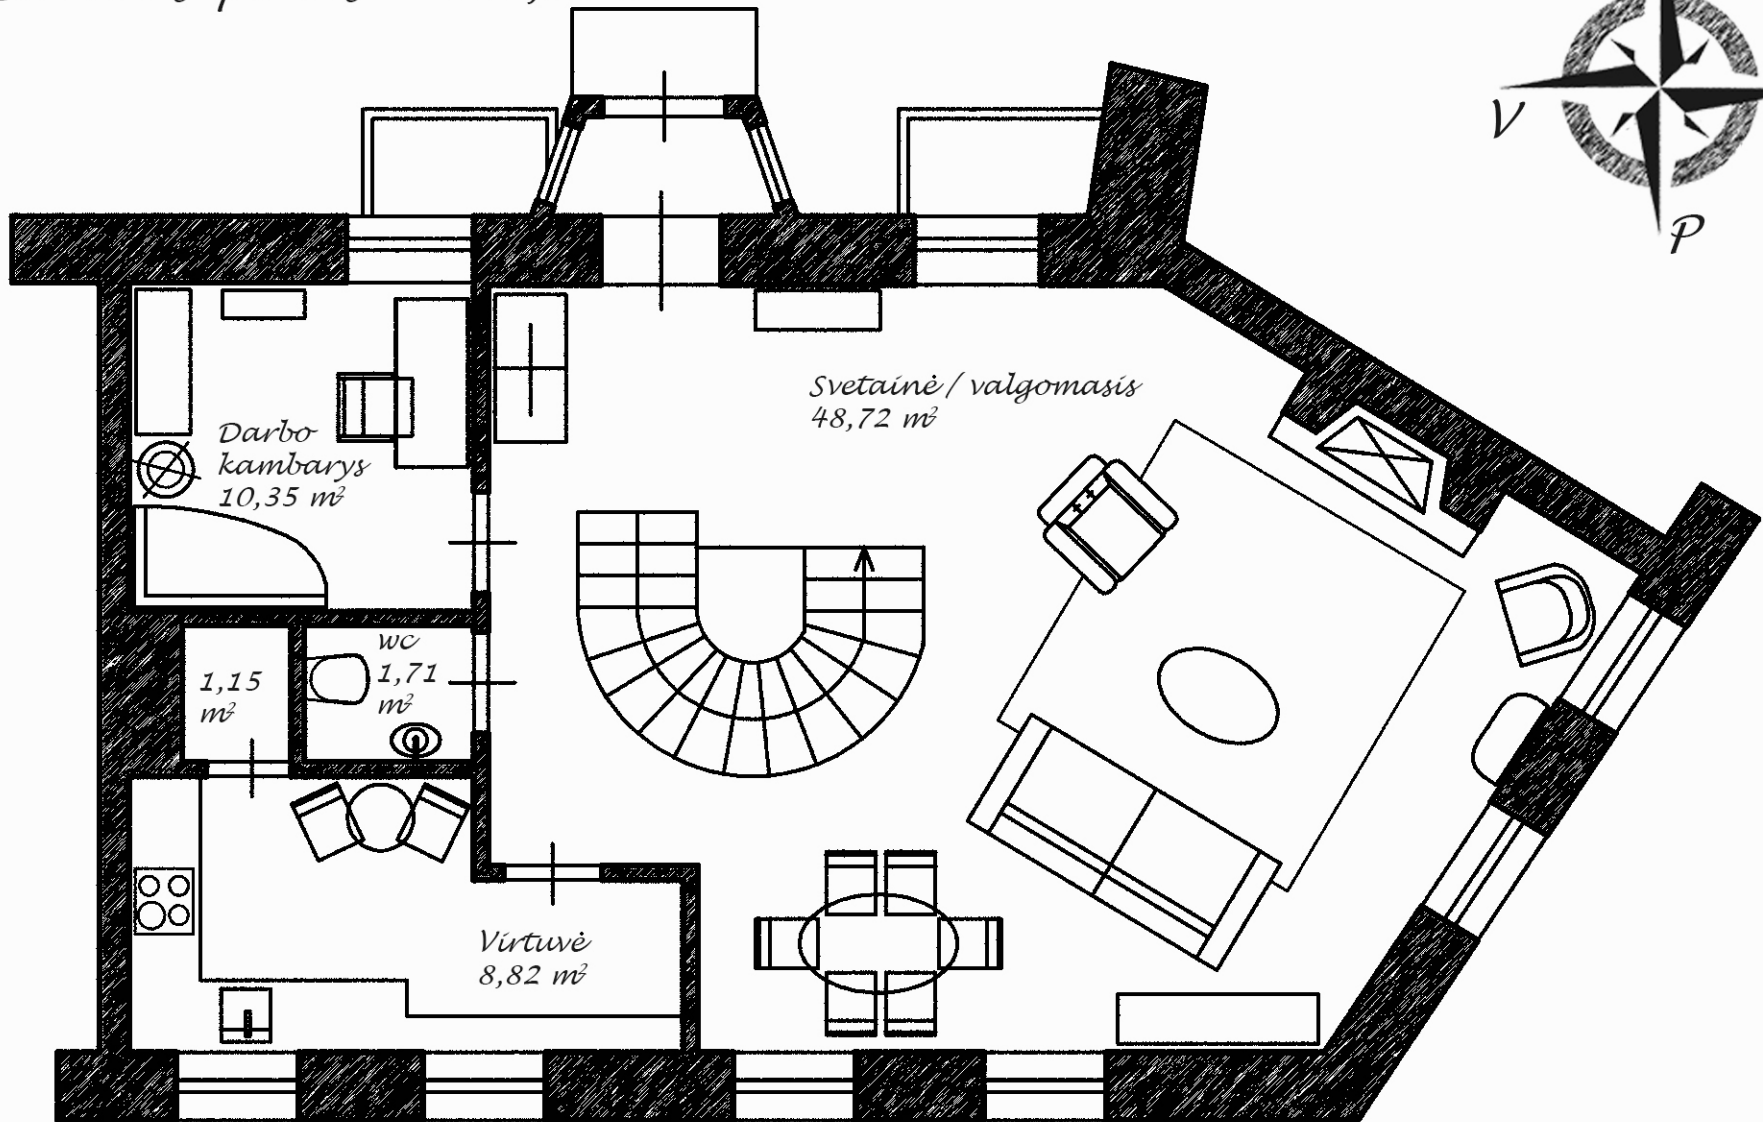

Bendras plotas - 211,20 m²

Cokolinis aukštas - 70,12 m²

I aukštas - 75,62 m²

II aukštas - 65,46 m²

Cokolinis aukštas - 70,12 m²

Bendras plotas - 211,20 m²

I aukštas - 75,62 m²

Bendras plotas - 211,20 m²

II aukštas - 65,46 m²
Bendras plotas - 211,20 m²