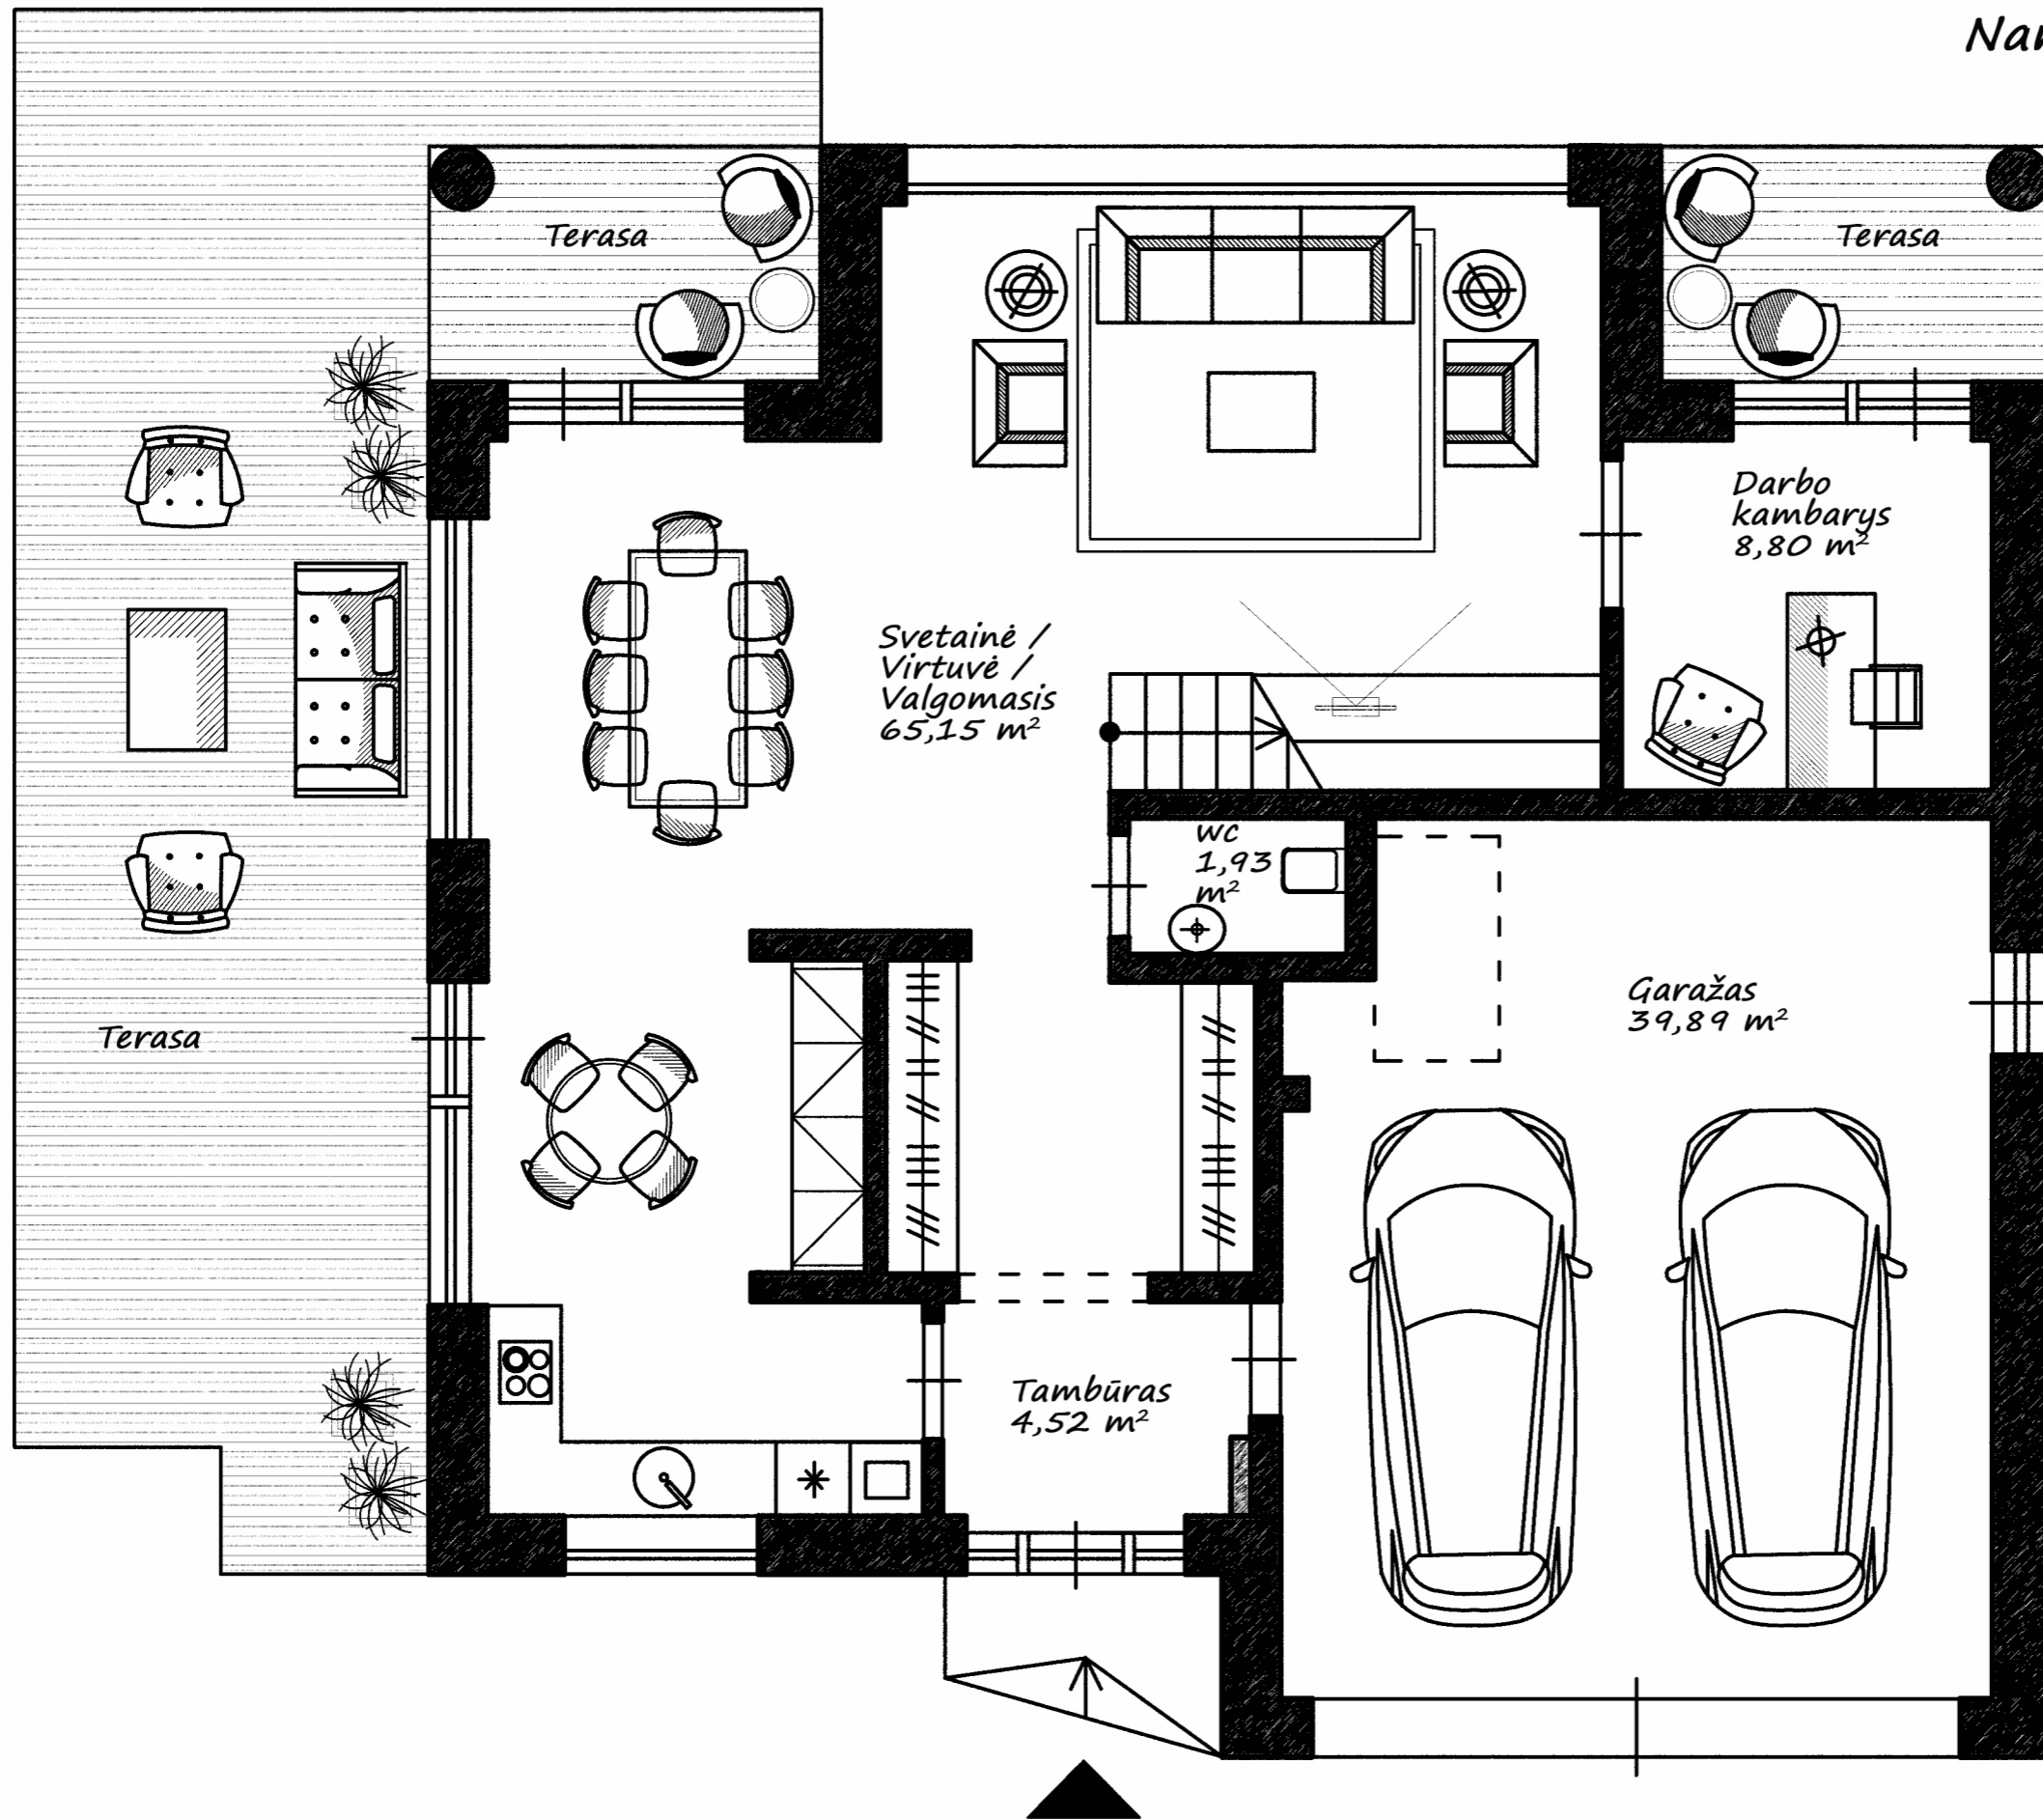

Namo plotas - 210,74 m²

I aukštas - 120,29 m²

Namo plotas - 210,74 m²

II aukštas - 90,45 m²