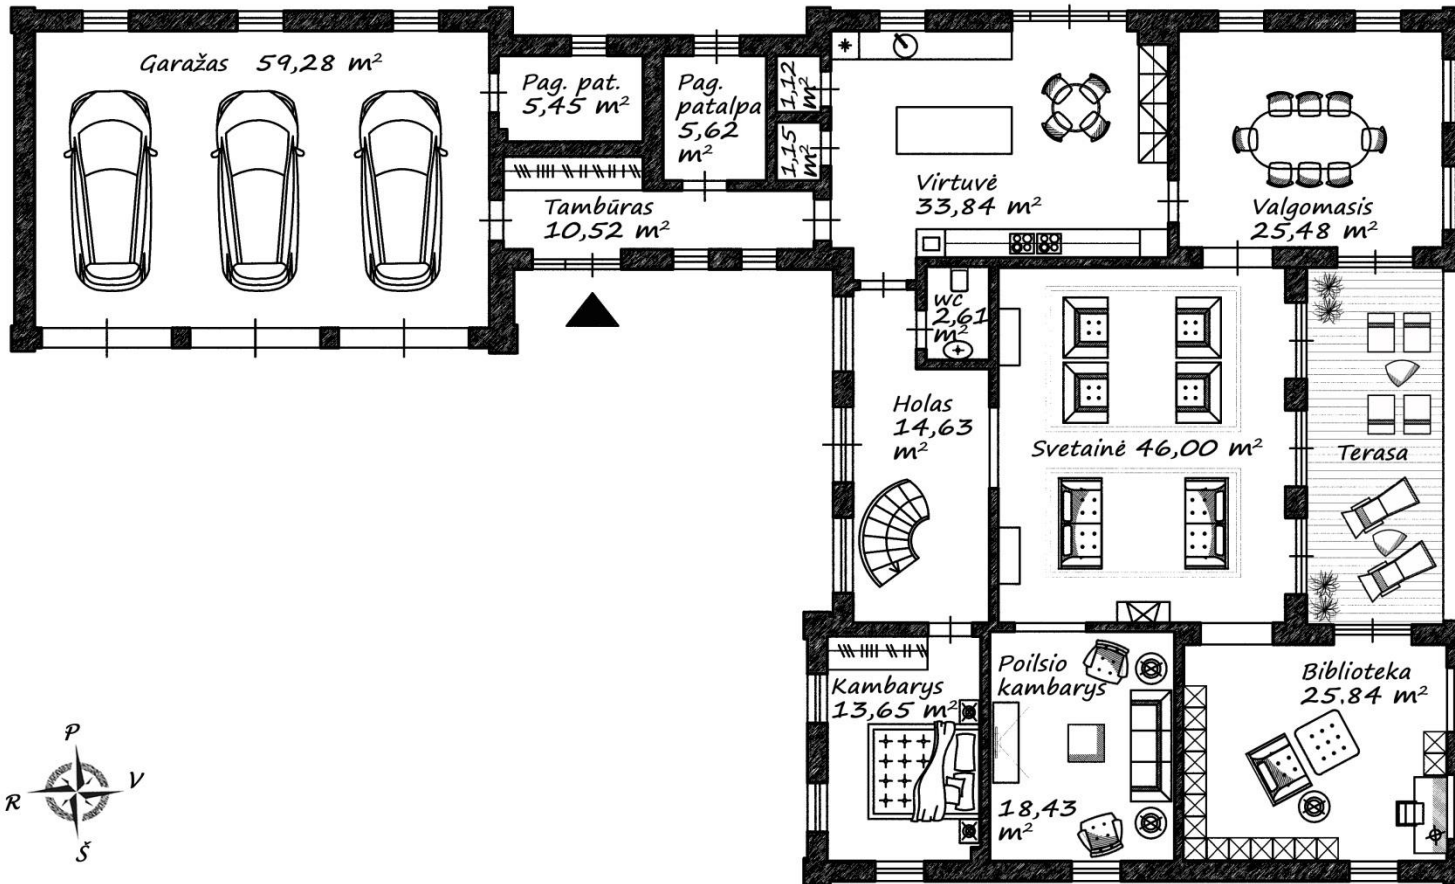

Namo plotas - 509 m²

1 aukštas: 263,62 m²

Namo plotas - 509 m²

II aukštas: 245,69 m²