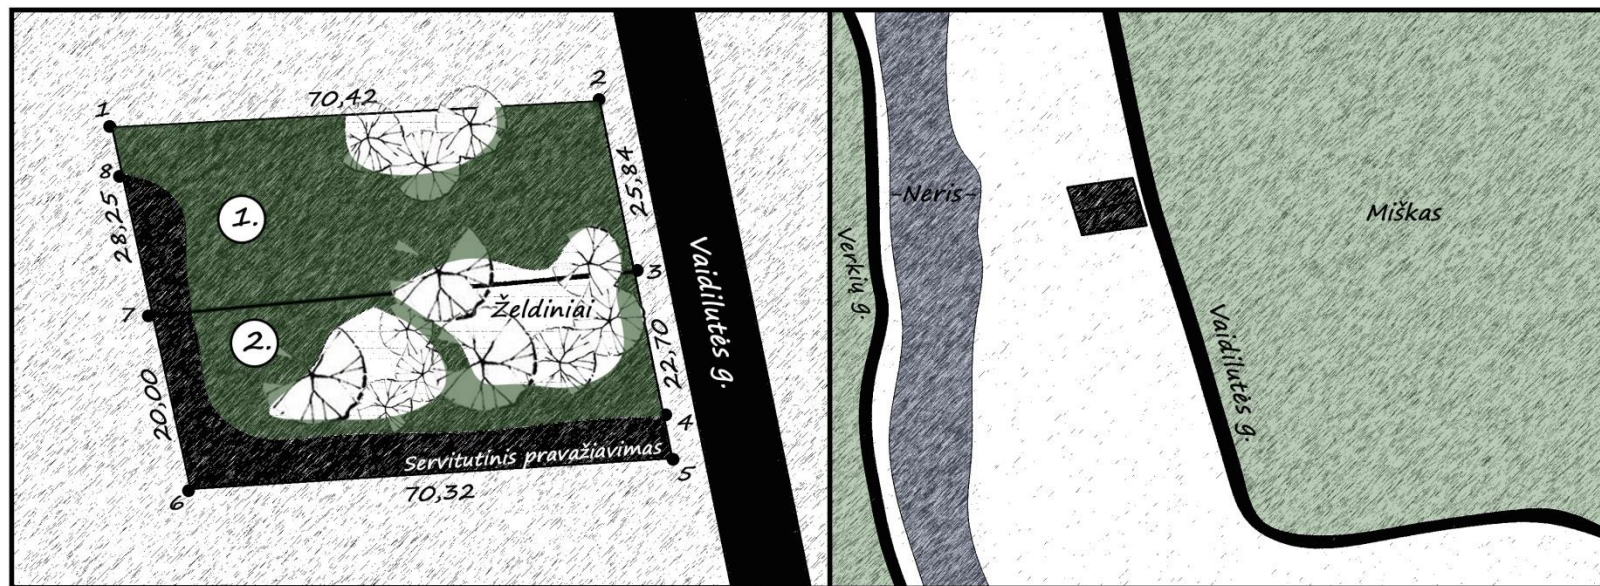

Sklypo plotas - 37,54 a.

①. 18,82 a.

②. 18,72 a.

Eksplikacija 1-2 aukštas		
Nr.	Patalpos pavadinimas	Plotas
0.1	Katilinė	8.23
1.1	Garažas	36.81
1.2	Darbo kambarys	14.18
1.3	WC	5.46
1.4	Sandėliukas	5.46
1.5	Svetainė/Virtuvė	122.19
1.6	Vonios kambarys	4.90
1.9	Garderobinė	8.74
1.10	Kambarys	14.76
1.10	Vonios kambarys	12.71
1.11	Kambarys	49.07
1.12	Kambarys	12.75
1.13	Koridorius	47.38
1.14	skalbykla	2.76
		345.40 m ²