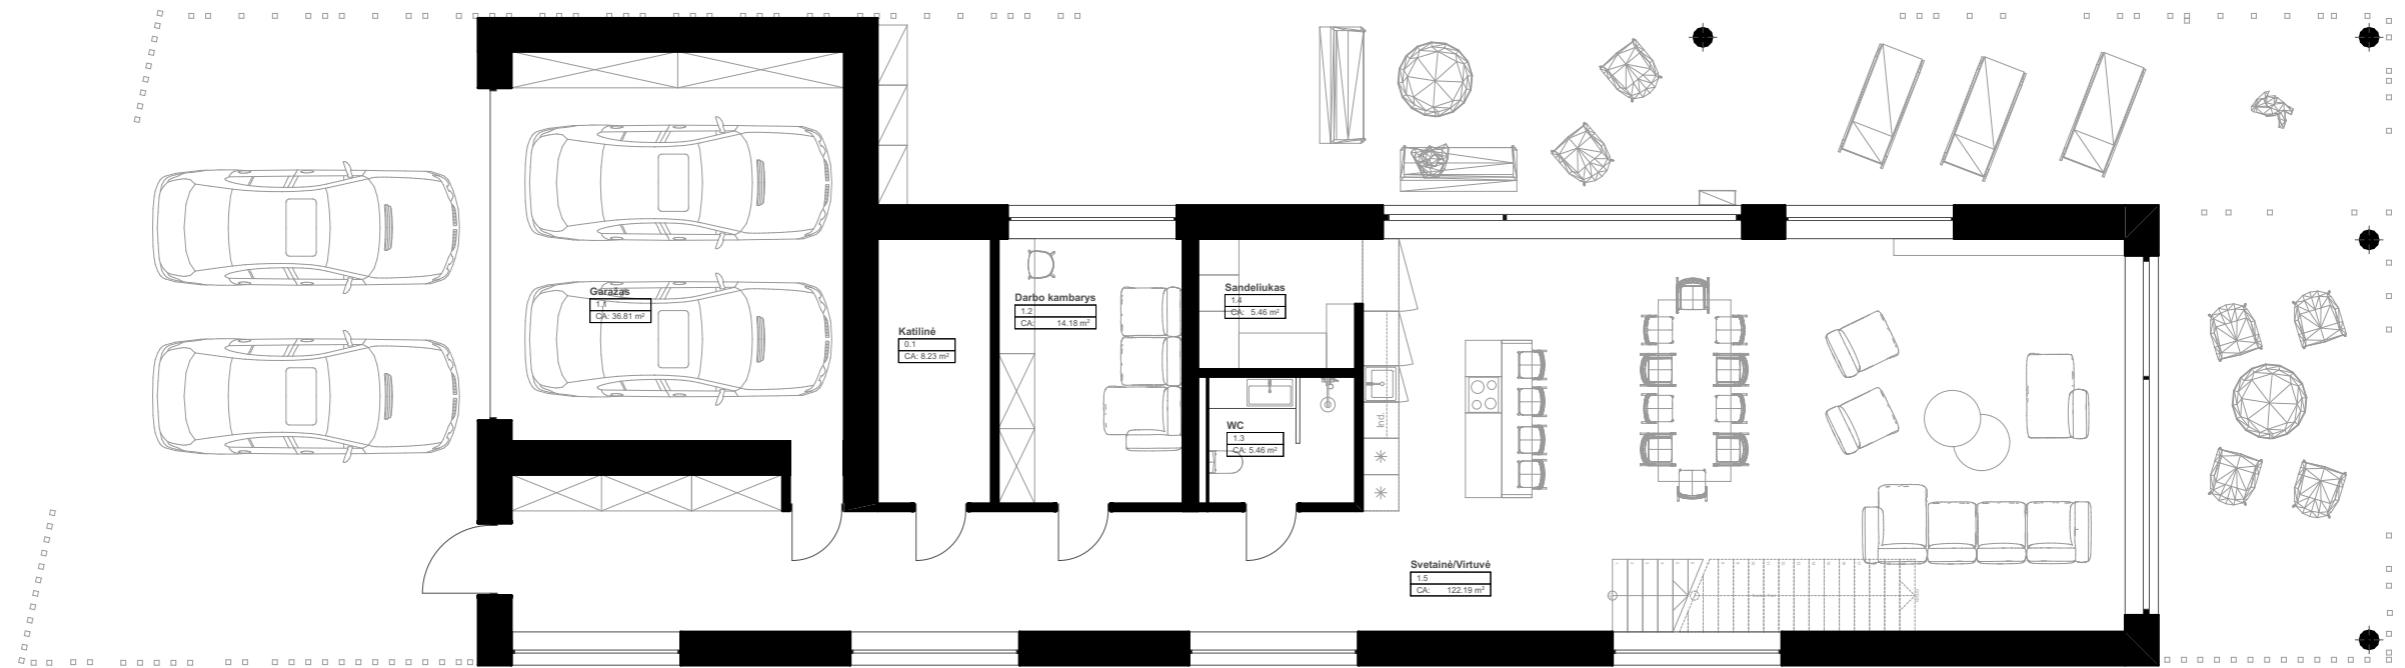

Sklypo plotas - 37,54 a.

①. 18,82 a.

②. 18,72 a.

Eksplikacija 1-2 aukštas		
Nr.	Patalpos pavadinimas	Plotas
0.1	Katilinė	8.23
1.1	Garažas	36.81
1.2	Darbo kambarys	14.18
1.3	WC	5.46
1.4	Sandėliukas	5.46
1.5	Svetainė/Virtuvė	122.19
1.6	Vonios kambarys	4.90
1.9	Garderobinė	8.74
1.10	Kambarys	14.76
1.10	Vonios kambarys	12.71
1.11	Kambarys	49.07
1.12	Kambarys	12.75
1.13	Koridorius	47.38
1.14	skalbykla	2.76
		345.40 m ²