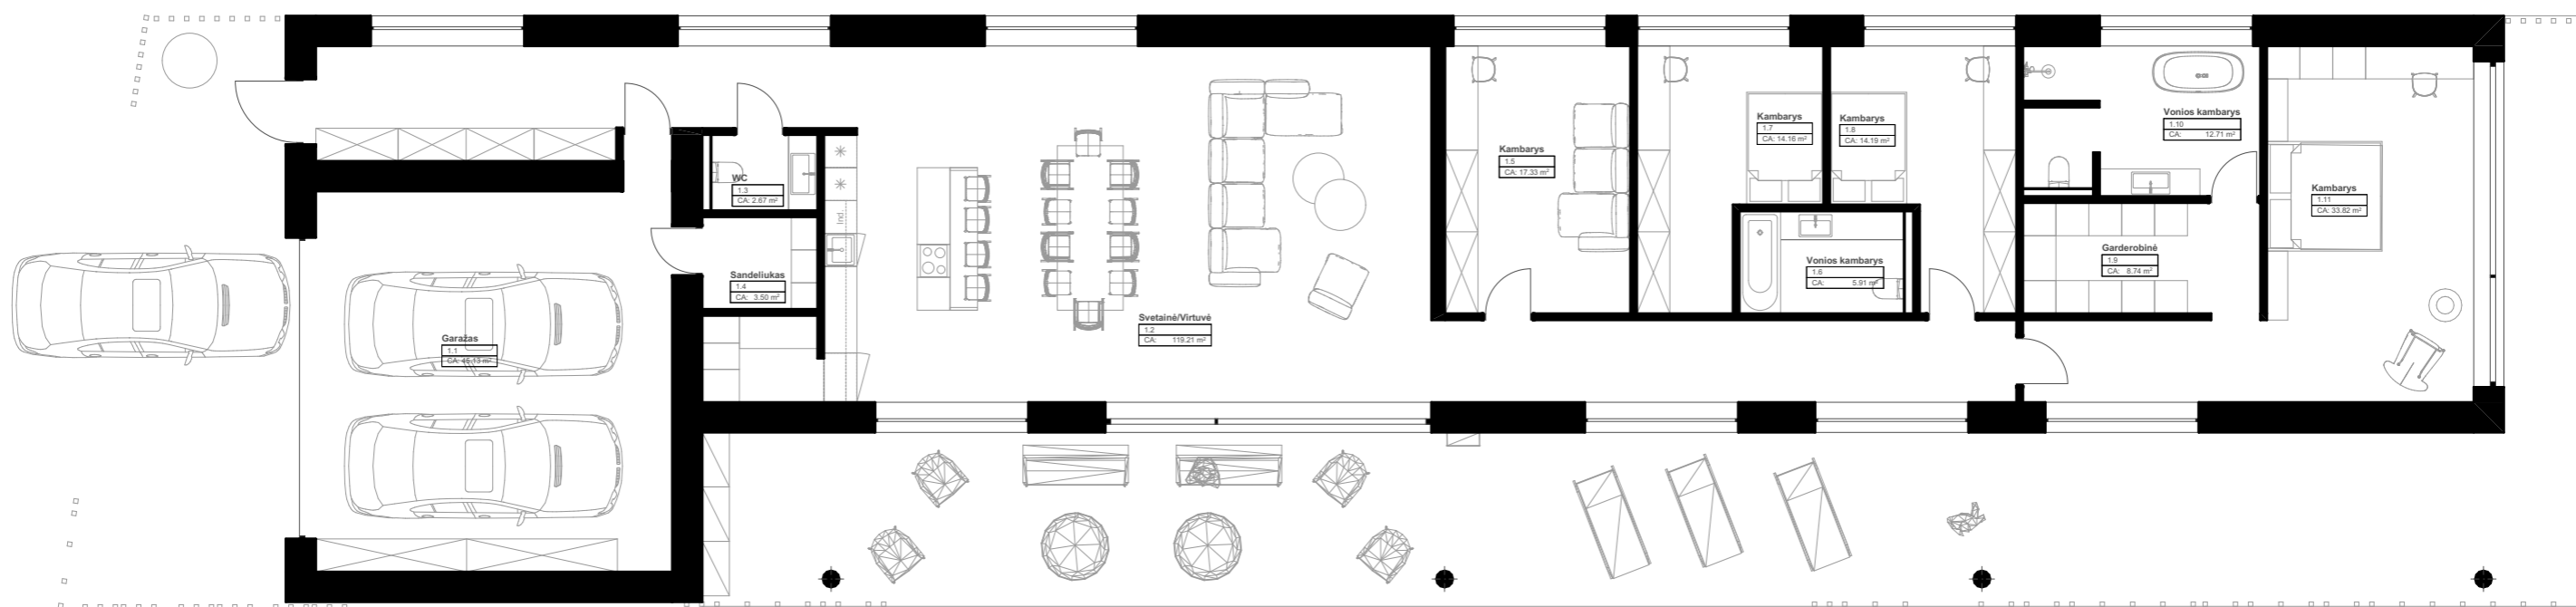

Sklypo plotas - 37,54 a.

①. 18,82 a.

②. 18,72 a.

Eksplikacija		
Nr.	Patalpos pavadinimas	Plotas
1.1	Garažas	45.13
1.2	Svetainė/Virtuvė	119.21
1.3	WC	2.67
1.4	Sandėliukas	3.50
1.5	Kambarys	17.33
1.6	Vonios kambarys	5.91
1.7	Kambarys	14.16
1.8	Kambarys	14.19
1.9	Garderobinė	8.74
1.10	Vonios kambarys	12.71
1.11	Kambarys	33.82
		277.37 m ²

Vieno aukšto namo planas