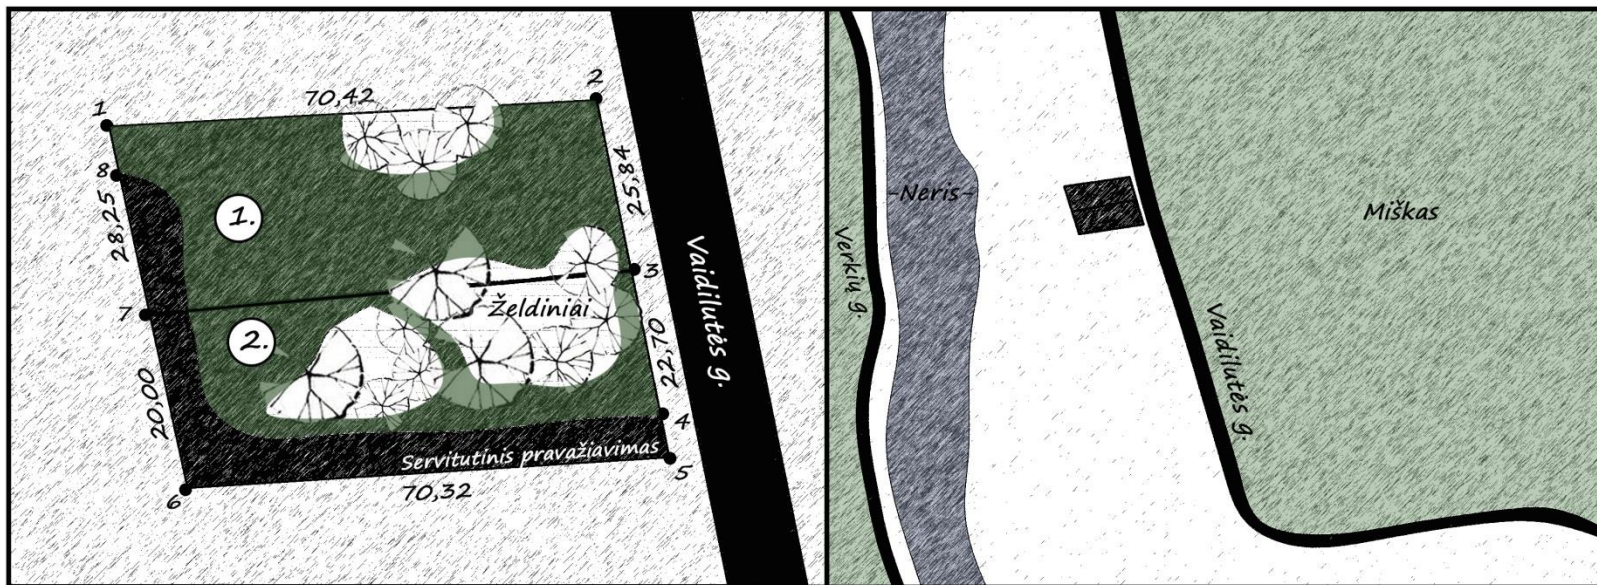

Sklypo plotas - 37,54 a.

①. 18,82 a.

②. 18,72 a.

Eksplikacija		
Nr.	Patalpos pavadinimas	Plotas
1.1	Garažas	45.13
1.2	Svetainė/Virtuvė	119.21
1.3	WC	2.67
1.4	Sandėliukas	3.50
1.5	Kambarys	17.33
1.6	Vonios kambarys	5.91
1.7	Kambarys	14.16
1.8	Kambarys	14.19
1.9	Garderobinė	8.74
1.10	Vonios kambarys	12.71
1.11	Kambarys	33.82
		277.37 m ²

Vieno aukšto namo planas