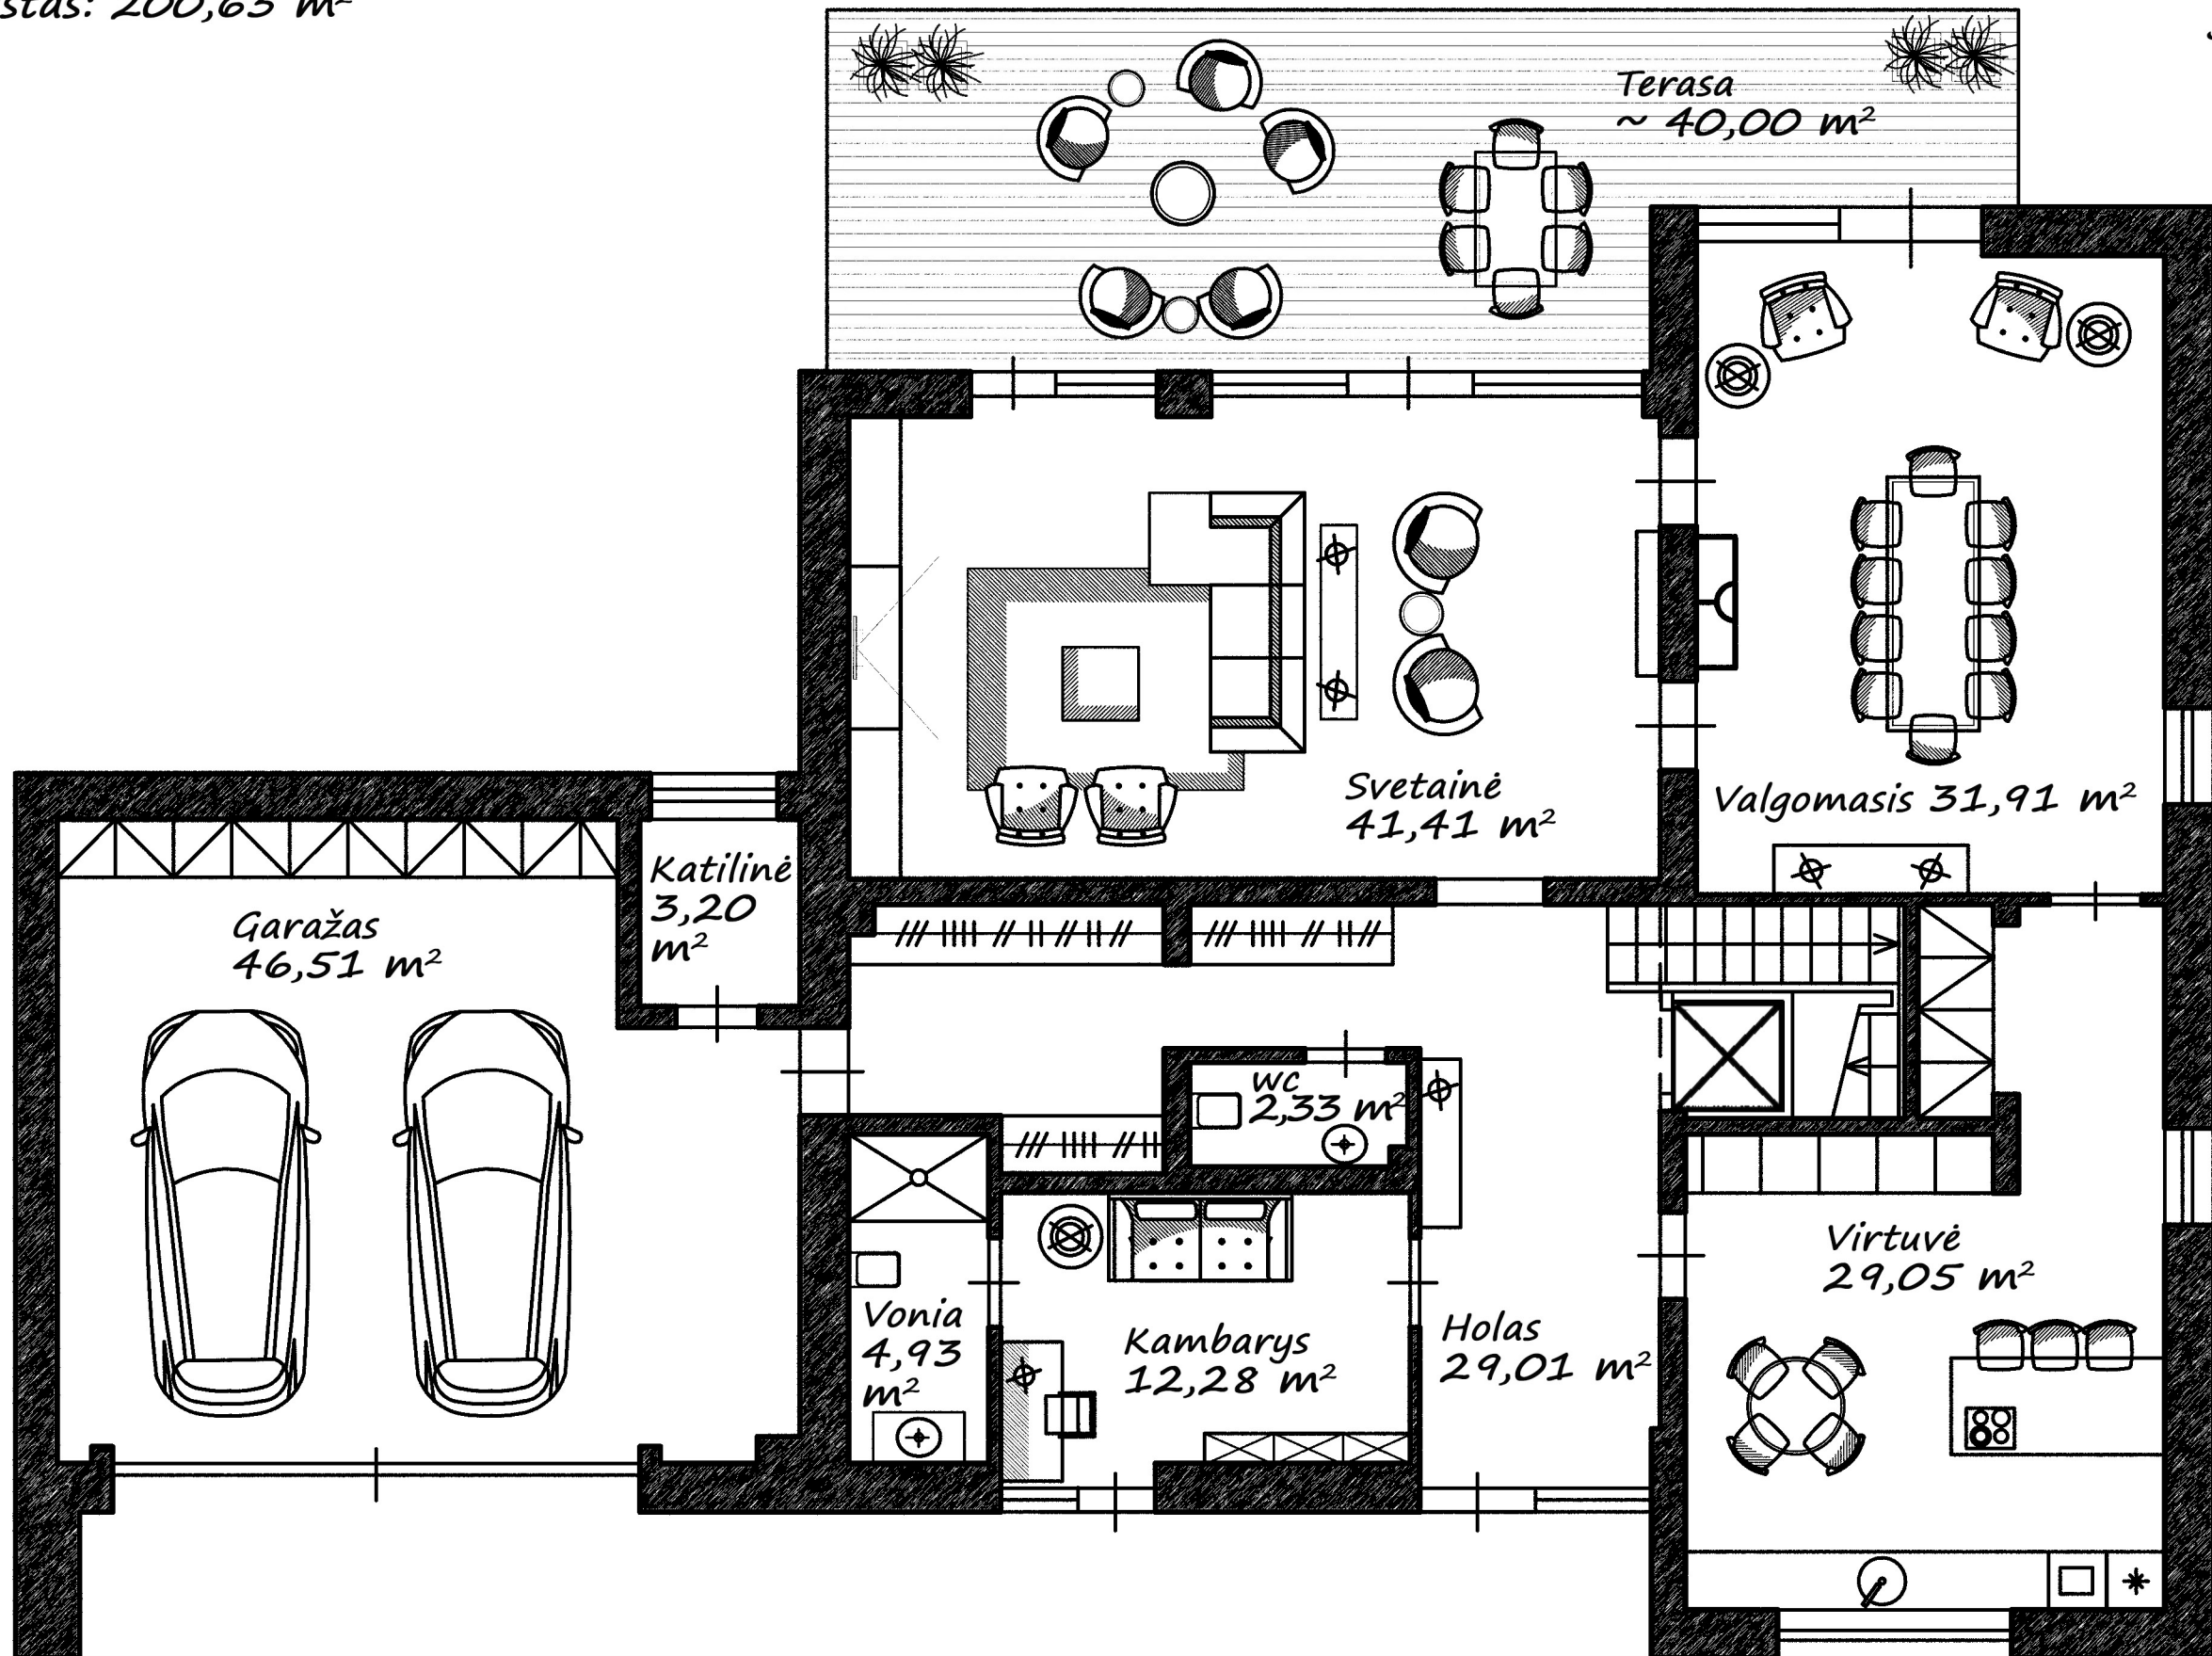

Namo plotas - 344,87 m<sup>2</sup>  
I aukštas: 200,63 m<sup>2</sup>

Namo plotas - 344,87 m<sup>2</sup>  
II aukštas: 144,24 m<sup>2</sup>