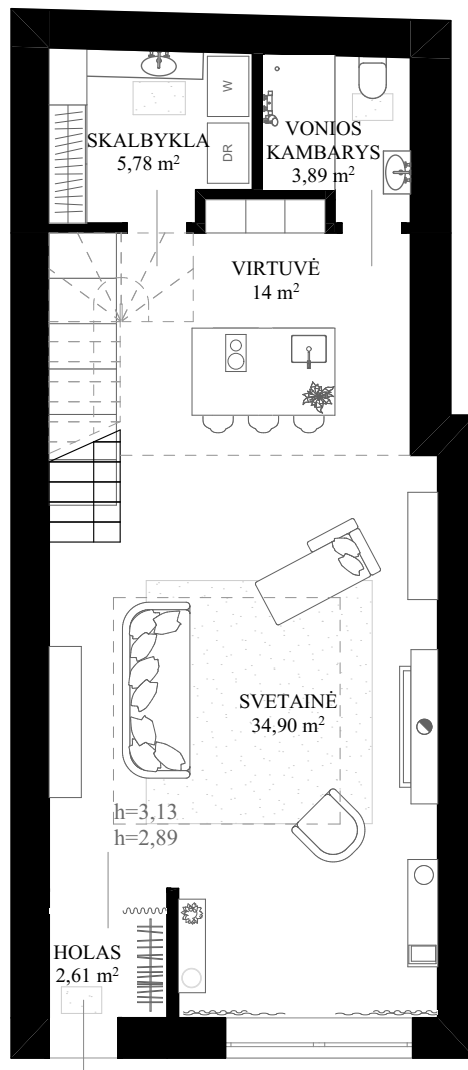

Bendras namo plotas - 108,41 m<sup>2</sup>

Pirmas aukštas - 61,18 m<sup>2</sup>

Mansarda - 47,23 m<sup>2</sup>