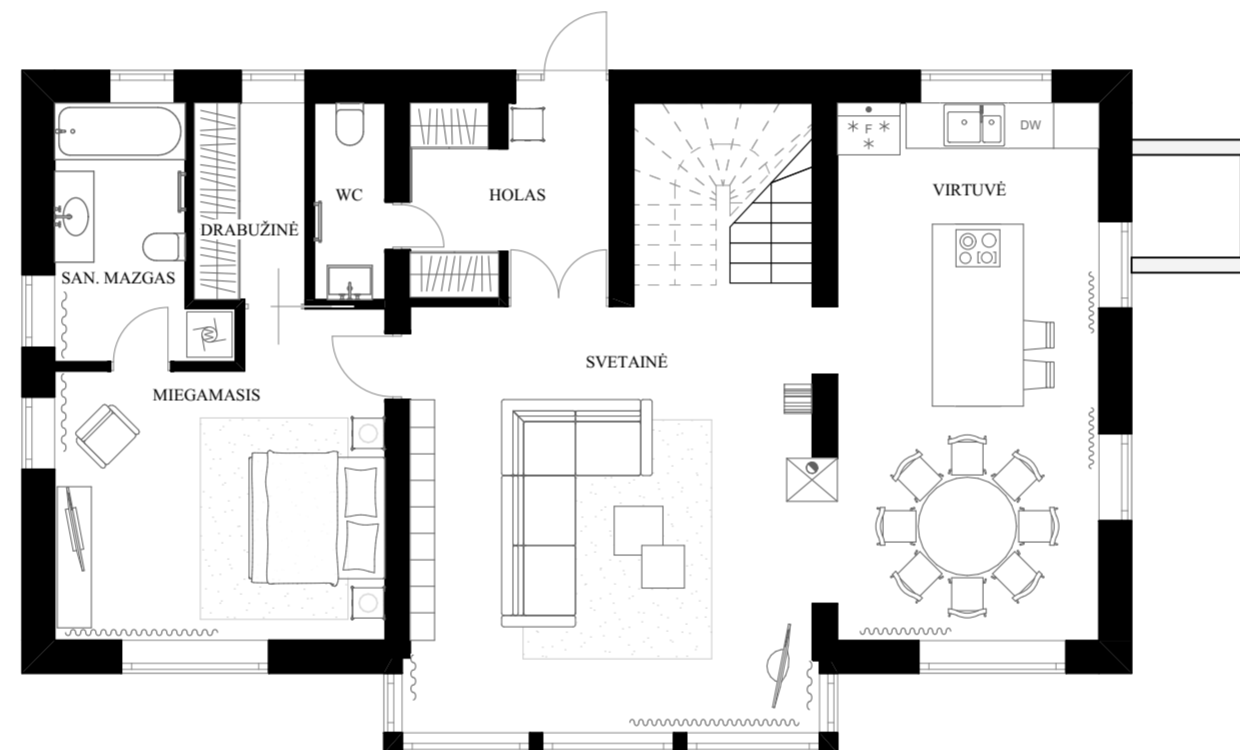

Bendras namo plotas - 259,12 m<sup>2</sup>

Rūsys - 91,12 m<sup>2</sup>

Bendras namo plotas - 259,12 m<sup>2</sup>

Pirmas aukštas - 95,18 m<sup>2</sup>

Bendras namo plotas - 259,12 m<sup>2</sup>

Mansarda - 72,73 m<sup>2</sup>

Bendras namo plotas - 259,12 m<sup>2</sup> 

Rūsysis - 91,12 m<sup>2</sup>

Pirmas aukštas - 95,18 m<sup>2</sup>

Mansarda - 72,73 m<sup>2</sup>