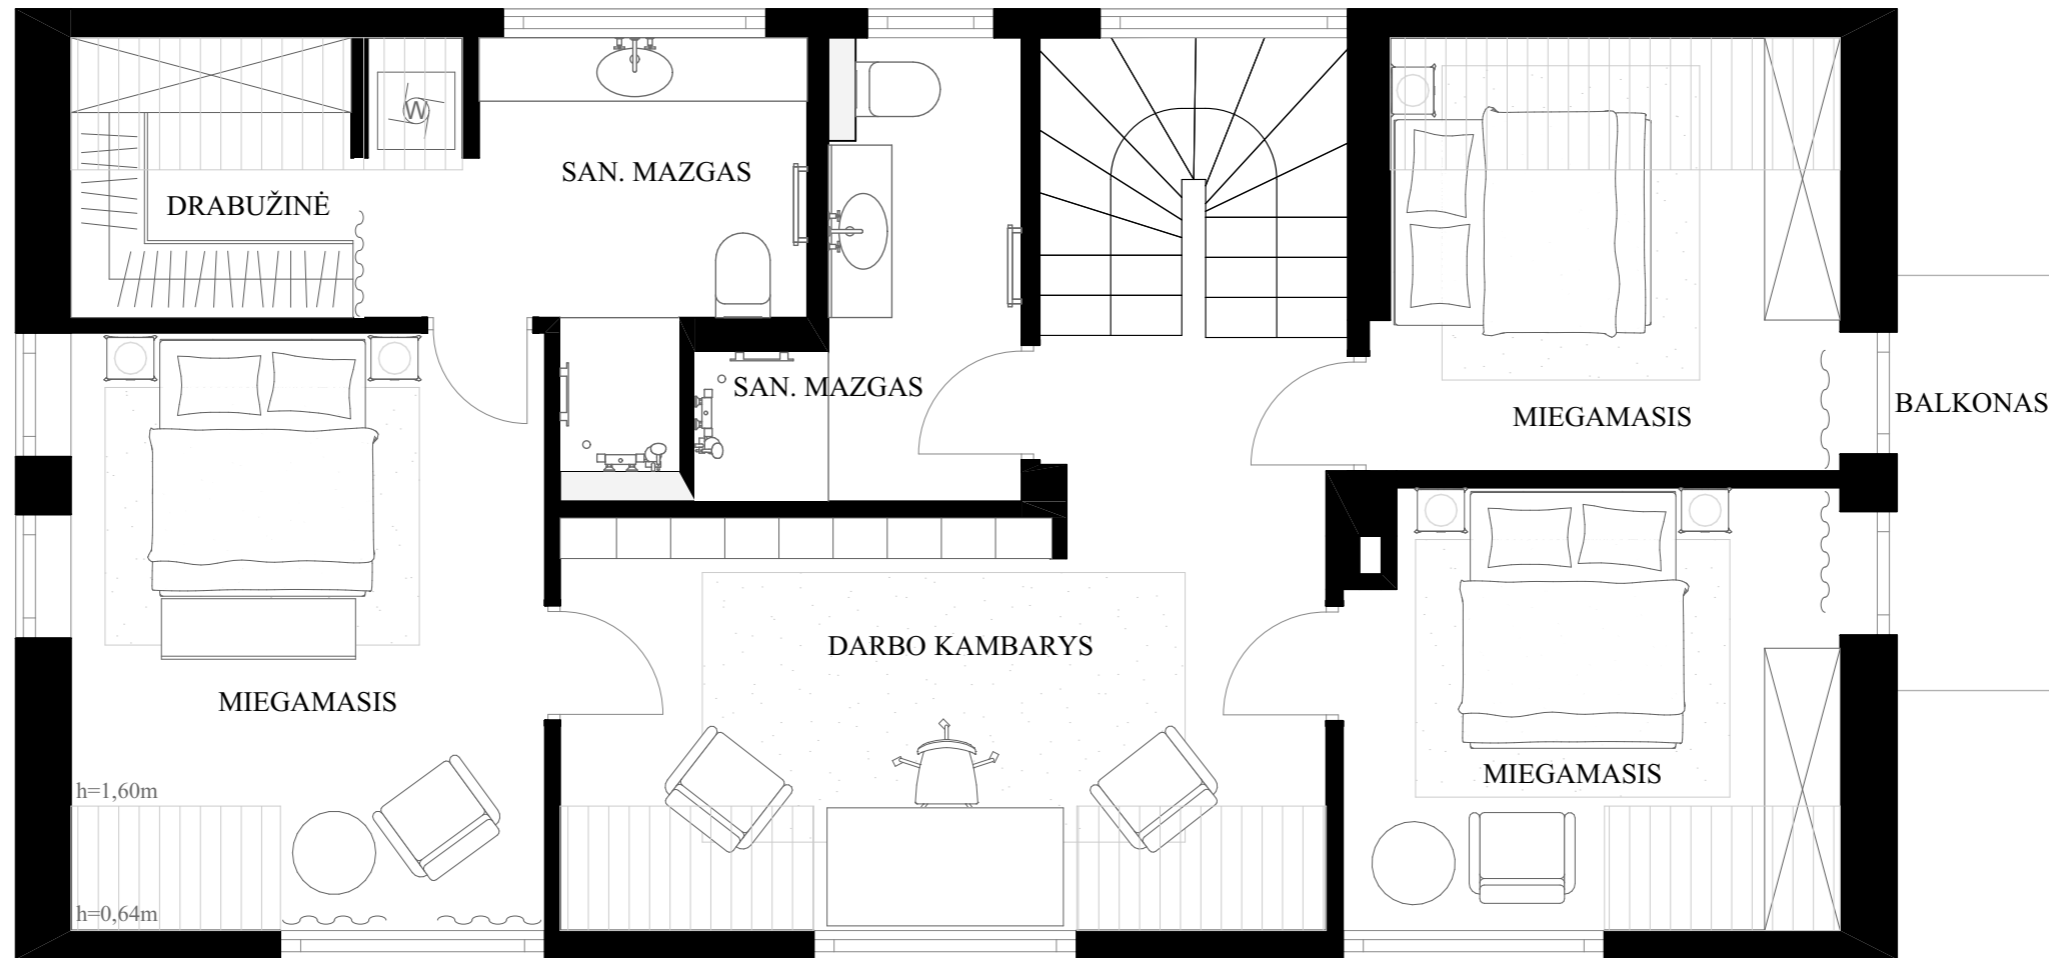

Bendras namo plotas - 259,12 m<sup>2</sup>

Rūsys - 91,12 m<sup>2</sup>

Bendras namo plotas - 259,12 m<sup>2</sup>

Pirmas aukštas - 95,18 m<sup>2</sup>

Bendras namo plotas - 259,12 m<sup>2</sup>

Mansarda - 72,73 m<sup>2</sup>

Bendras namo plotas - 259,12 m<sup>2</sup> 

Rūsysis - 91,12 m<sup>2</sup>

Pirmas aukštas - 95,18 m<sup>2</sup>

Mansarda - 72,73 m<sup>2</sup>