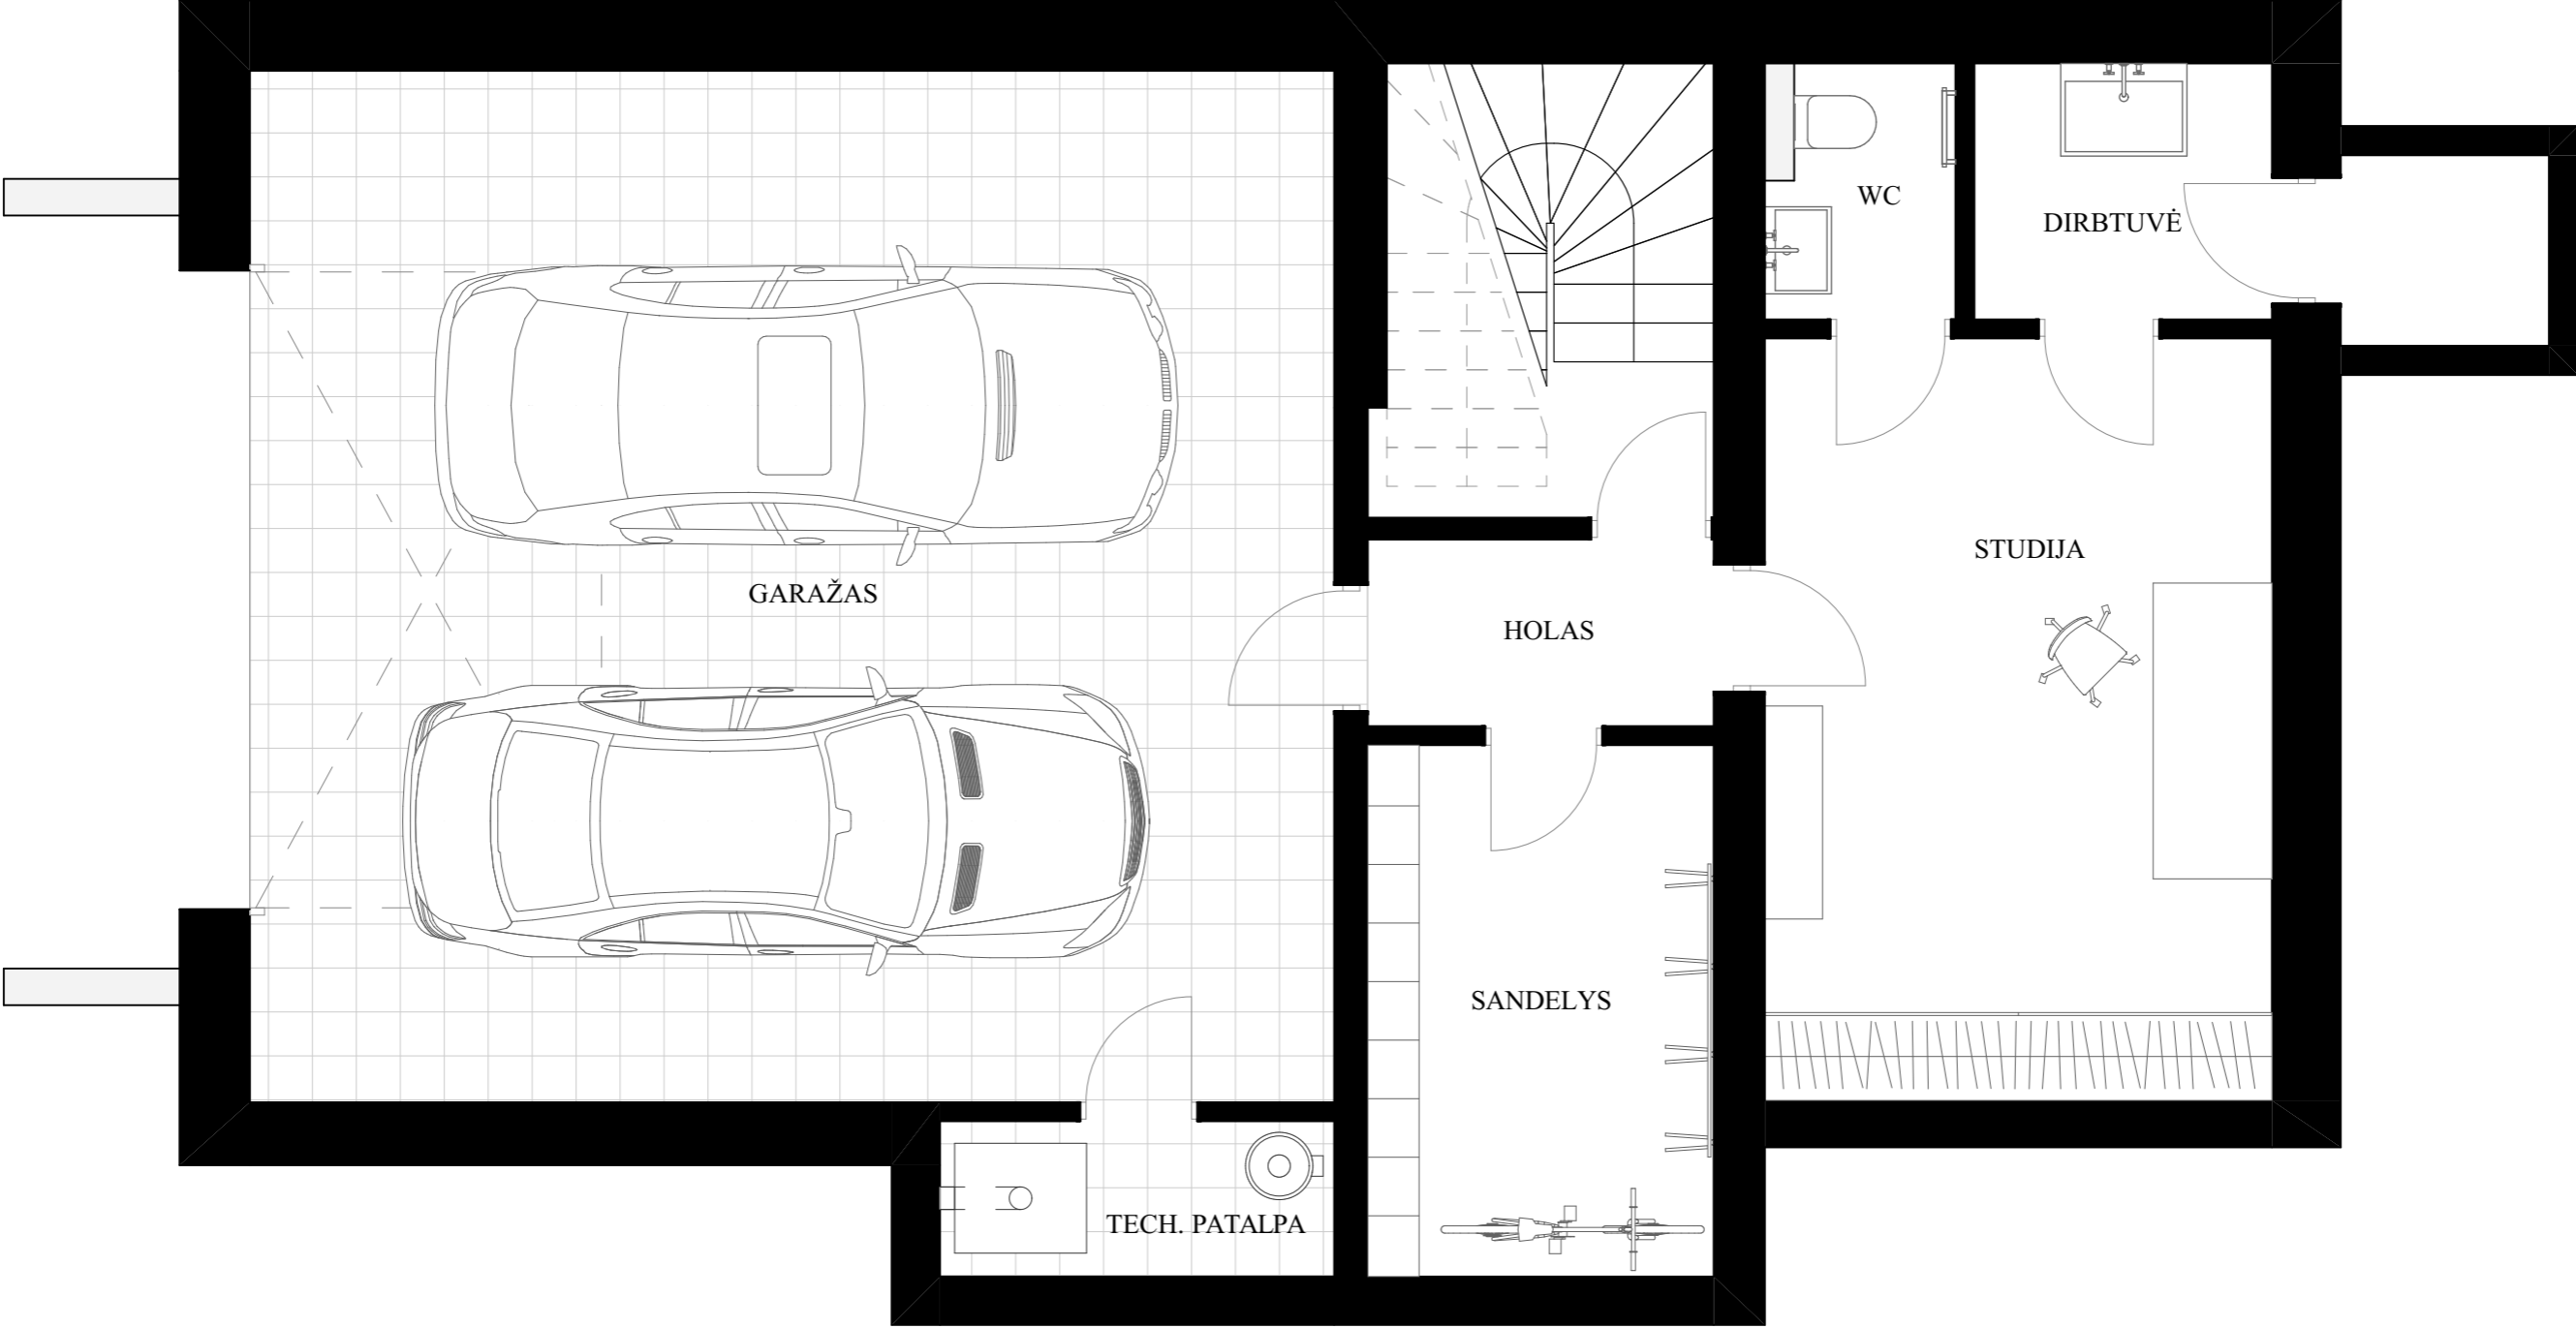

Bendras namo plotas - 259,12 m<sup>2</sup>

Rūsys - 91,12 m<sup>2</sup>

Bendras namo plotas - 259,12 m<sup>2</sup>

Pirmas aukštas - 95,18 m<sup>2</sup>

Bendras namo plotas - 259,12 m<sup>2</sup>

Mansarda - 72,73 m<sup>2</sup>

Bendras namo plotas - 259,12 m<sup>2</sup> 

Rūsysis - 91,12 m<sup>2</sup>

Pirmas aukštas - 95,18 m<sup>2</sup>

Mansarda - 72,73 m<sup>2</sup>