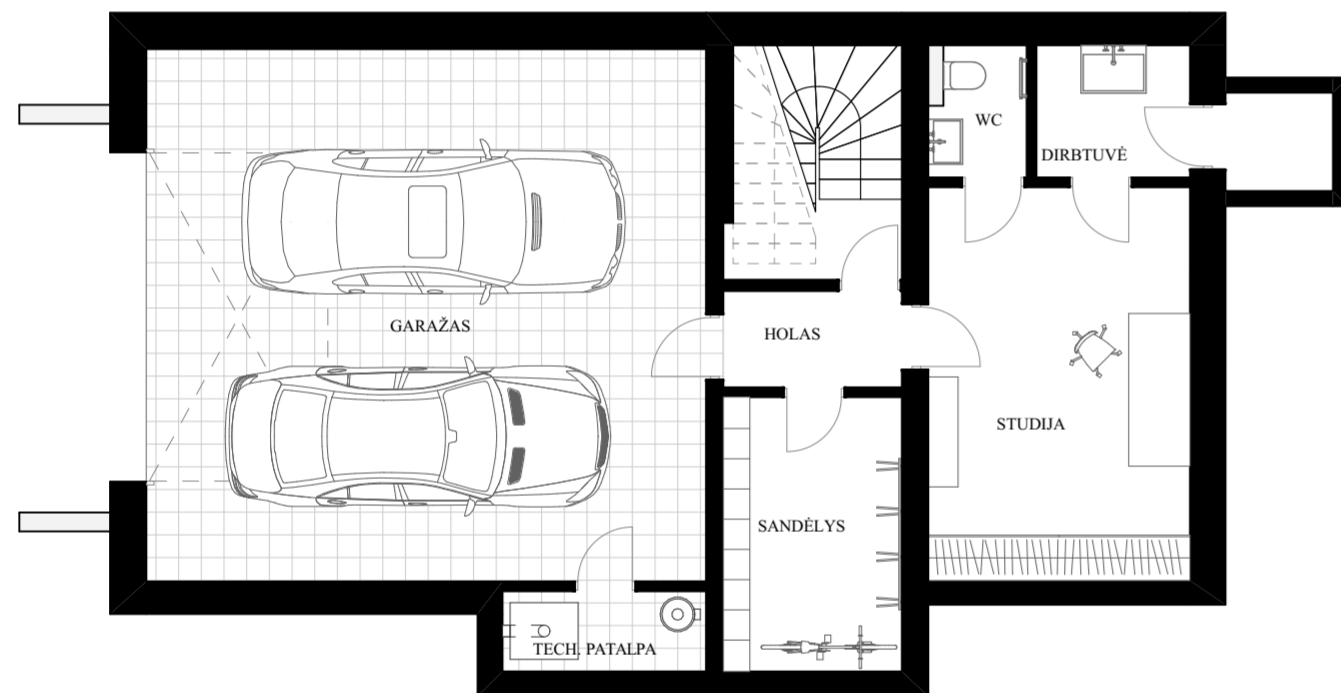

Bendras namo plotas - 259,12 m<sup>2</sup>

Rūsys - 91,12 m<sup>2</sup>

Bendras namo plotas - 259,12 m<sup>2</sup>

Pirmas aukštas - 95,18 m<sup>2</sup>

Bendras namo plotas - 259,12 m<sup>2</sup>

Mansarda - 72,73 m<sup>2</sup>

Bendras namo plotas - 259,12 m<sup>2</sup> 

Rūsysis - 91,12 m<sup>2</sup>

Pirmas aukštas - 95,18 m<sup>2</sup>

Mansarda - 72,73 m<sup>2</sup>