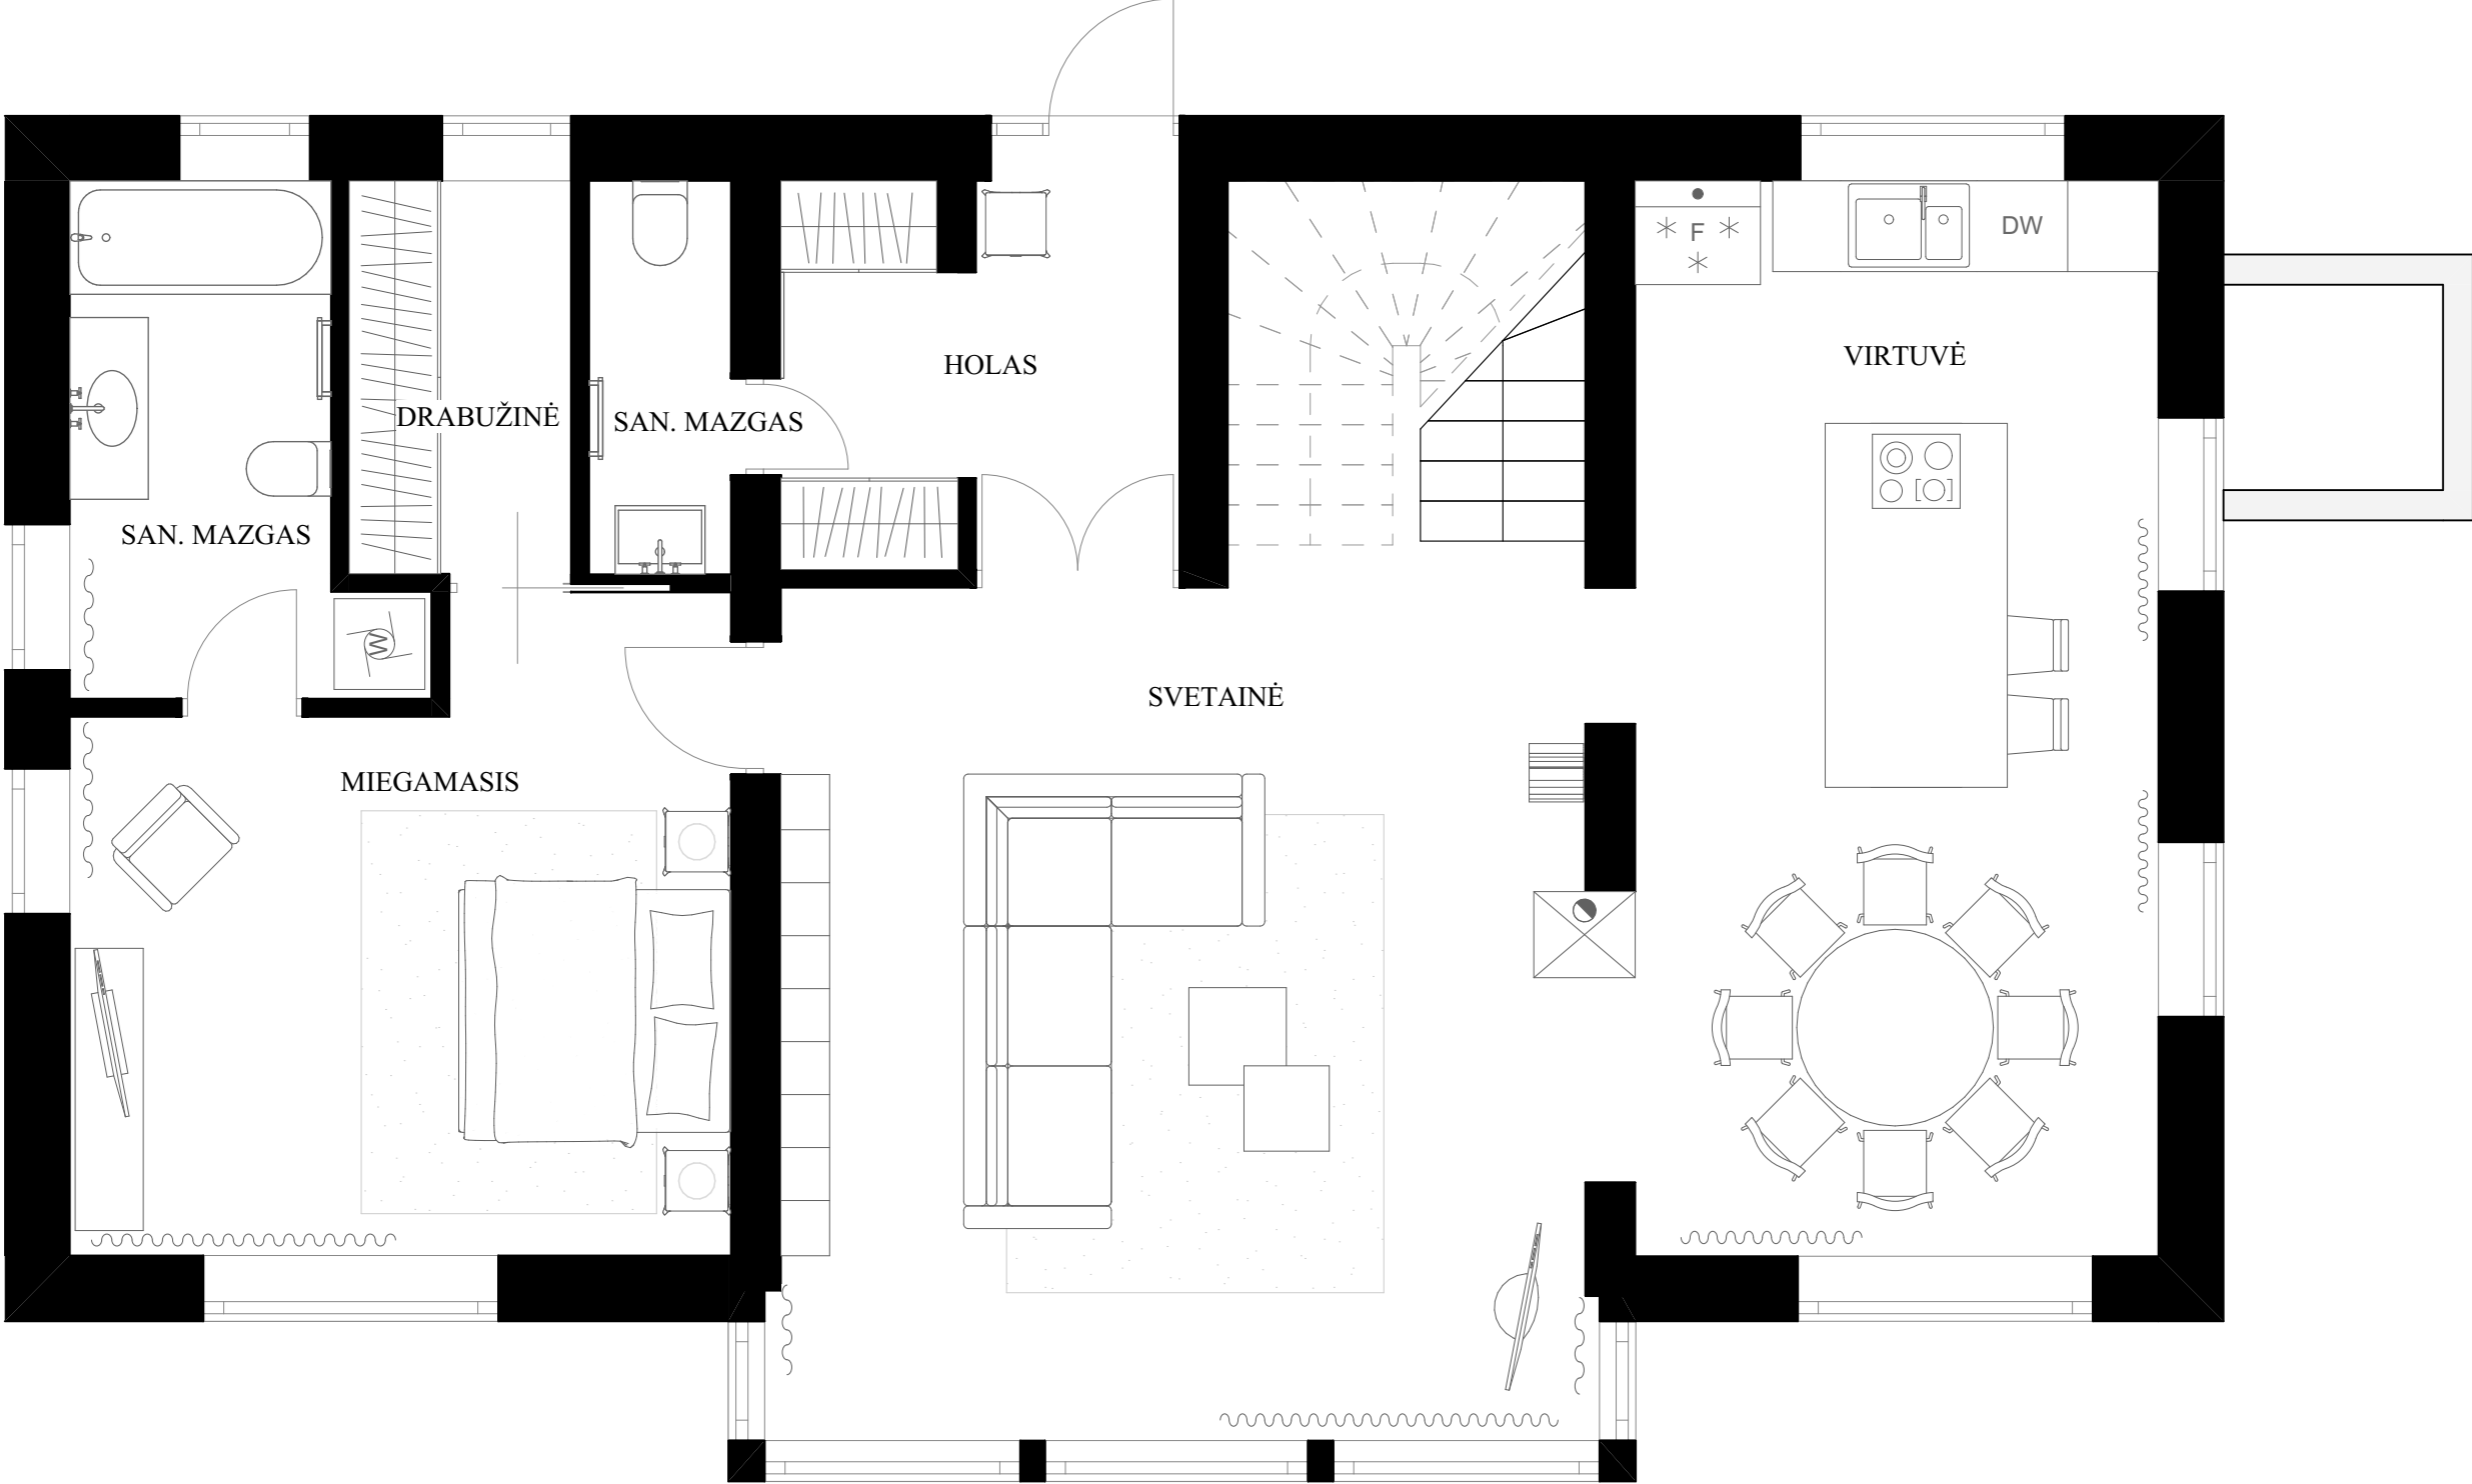

Bendras namo plotas - 259,12 m<sup>2</sup>

Rūsys - 91,12 m<sup>2</sup>

Bendras namo plotas - 259,12 m<sup>2</sup>

Pirmas aukštas - 95,18 m<sup>2</sup>

Bendras namo plotas - 259,12 m<sup>2</sup>

Mansarda - 72,73 m<sup>2</sup>

Bendras namo plotas - 259,12 m<sup>2</sup> 

Rūsysis - 91,12 m<sup>2</sup>

Pirmas aukštas - 95,18 m<sup>2</sup>

Mansarda - 72,73 m<sup>2</sup>