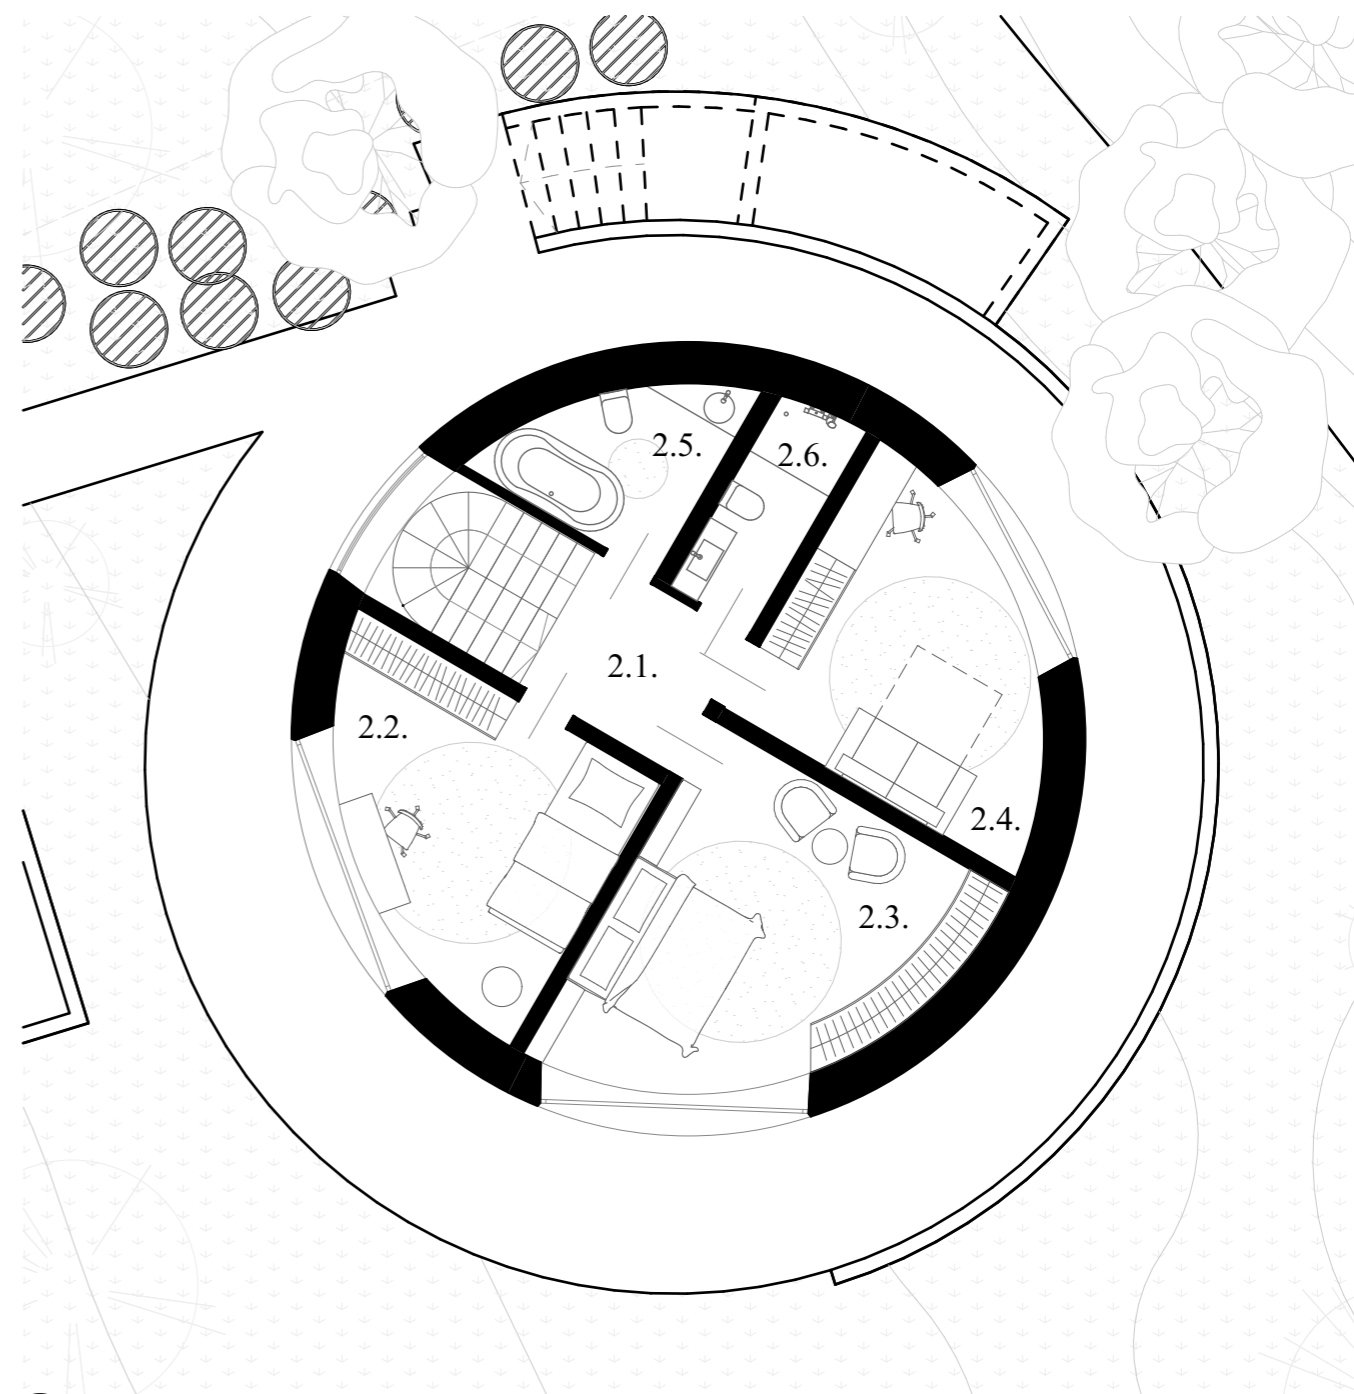

Bendras namo plotas - 130,76 m²

Pirmas aukštas - 71,09 m²

1.1.	Įėjimo holas, koridorius	9,50 m ²
1.2.	Svetainė, valgomasis, virtuvė	56,57 m ²
1.3.	Tualetas	1,58 m ²
1.4.	Sandėliukas, pagalbinė patalpa	3,44 m ²
1.5.	Sandėliukas, pagalbinė patalpa	8,24 m ²

Antras aukštas - 59,67 m²

2.1.	Koridorius	4,41 m ²
2.2.	Miegamasis	14,50 m ²
2.3.	Miegamasis	18,75 m ²
2.4.	Miegamasis	14,33 m ²
2.5.	Vonios kambarys	5,25 m ²
2.6.	Dušo kambarys	2,43 m ²