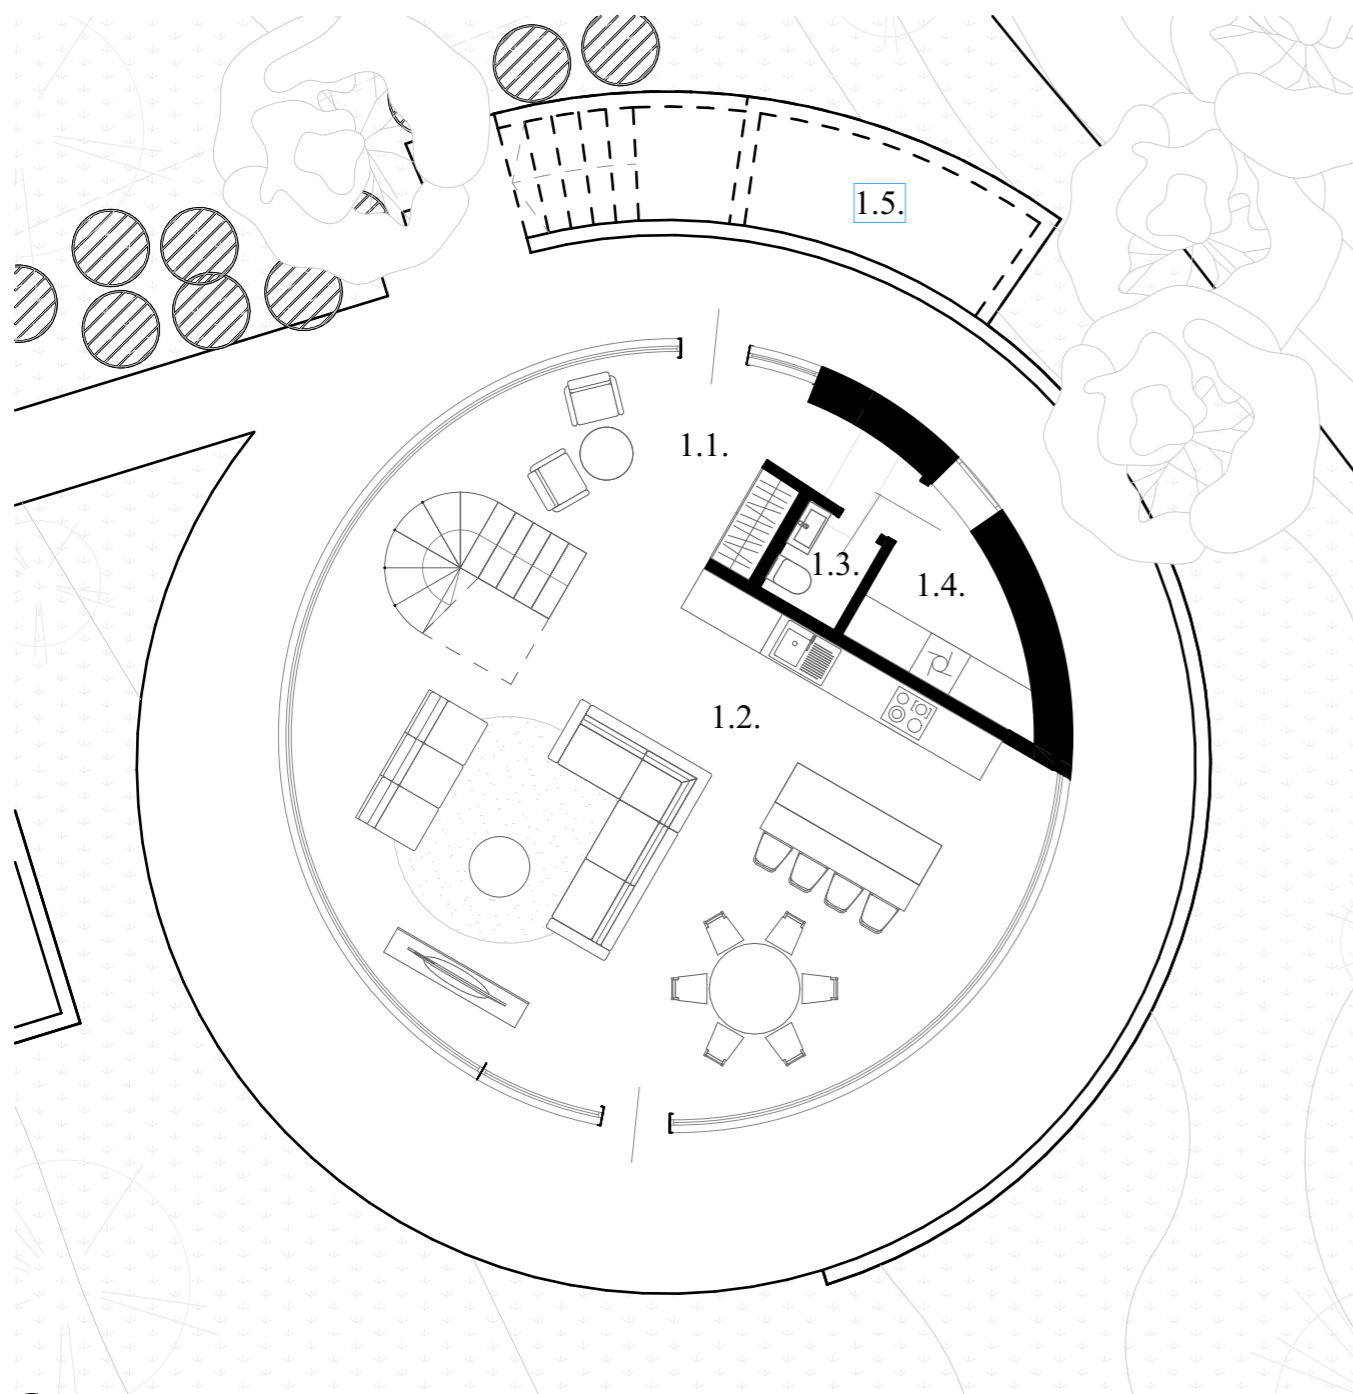

Bendras namo plotas - 130,76 m²

Pirmas aukštas - 71,09 m²

1.1.	Įėjimo holas, koridorius	9,50 m ²
1.2.	Svetainė, valgomasis, virtuvė	56,57 m ²
1.3.	Tualetas	1,58 m ²
1.4.	Sandėliukas, pagalbinė patalpa	3,44 m ²
1.5.	Sandėliukas, pagalbinė patalpa	8,24 m ²