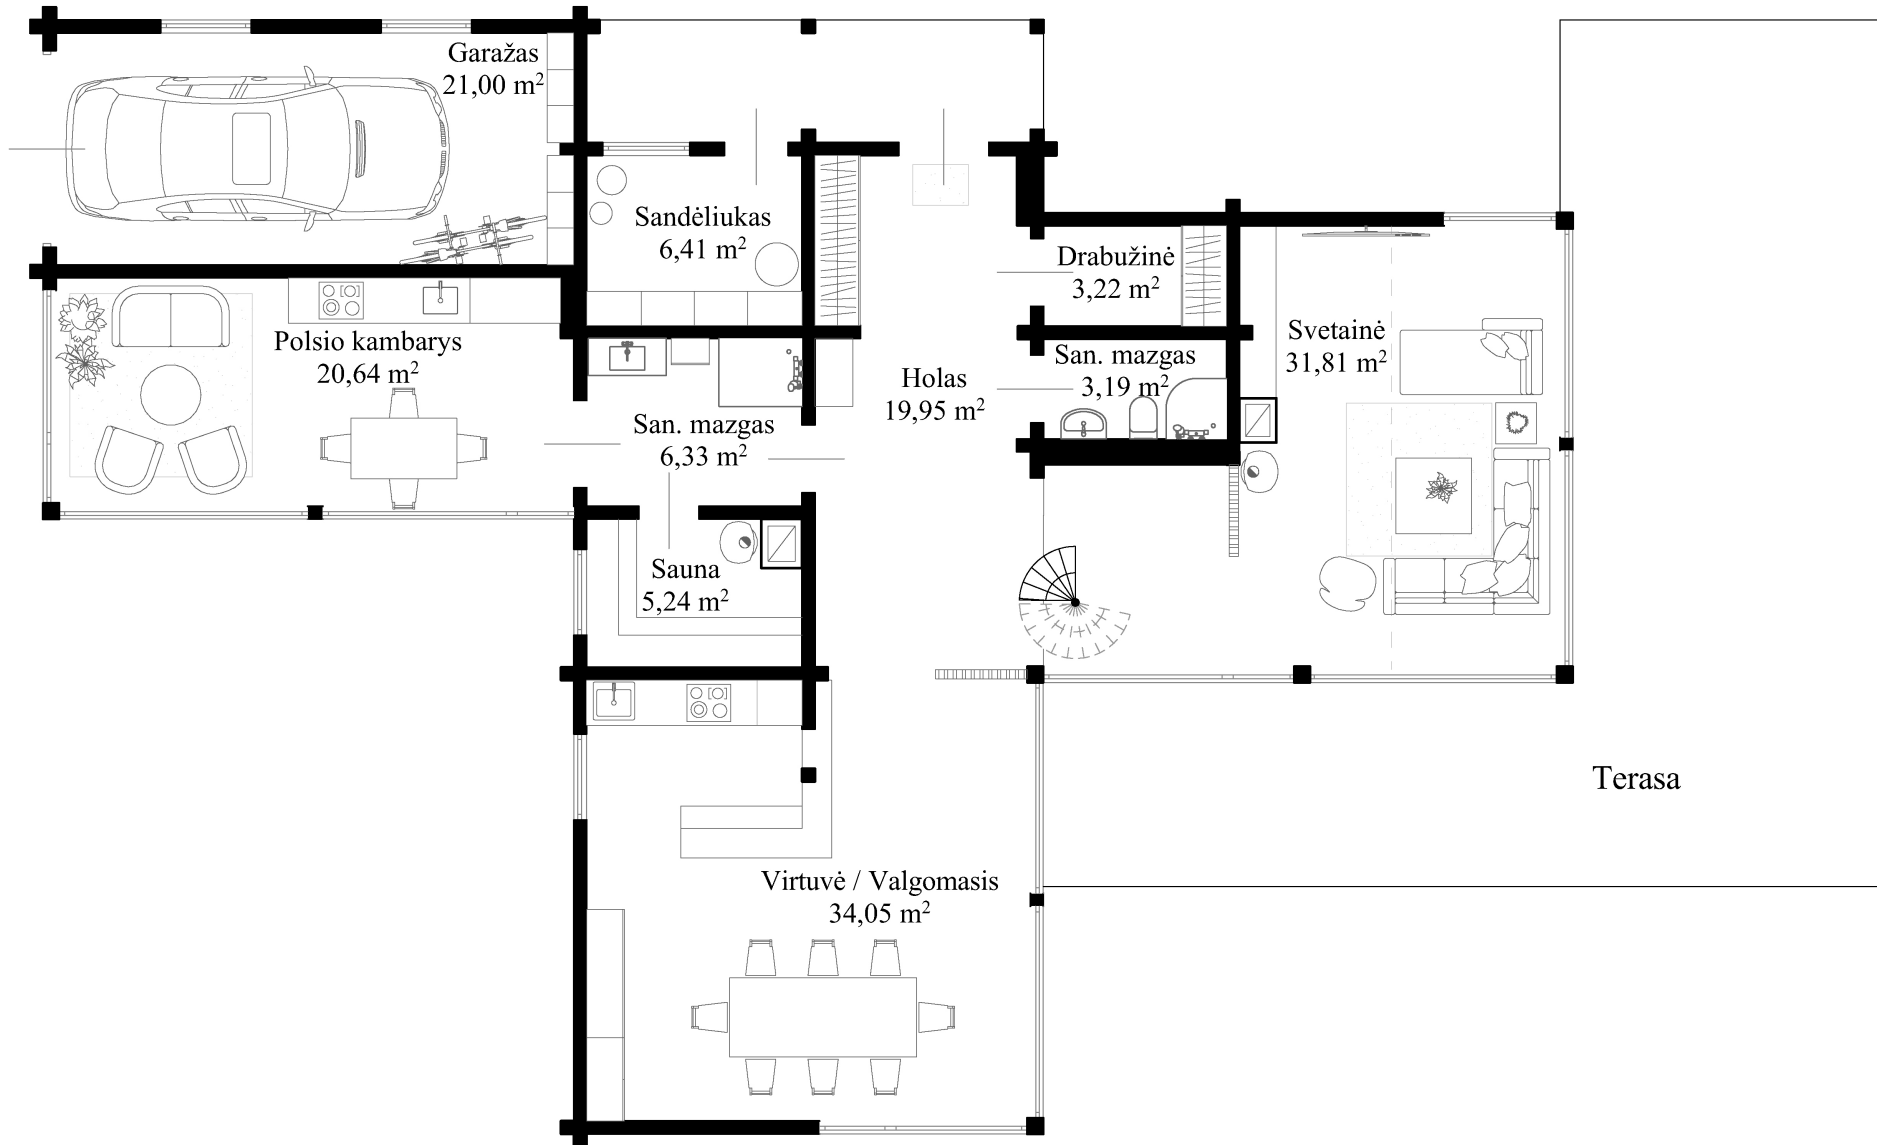

Namo plotas - 231,04 m²

Pirmas aukštas - 151,84 m²

Namo plotas - 231,04 m²

Antras aukštas - 79,20 m²