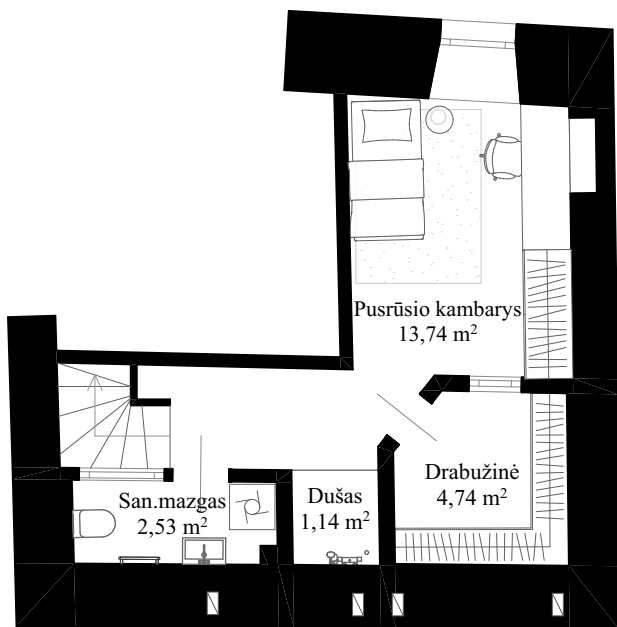

Bendras buto plotas - 78,01 m²

Pusrūsis - 22,15 m²

Bendras buto plotas - 78,01 m²

Pirmas aukštas - 55,86 m²