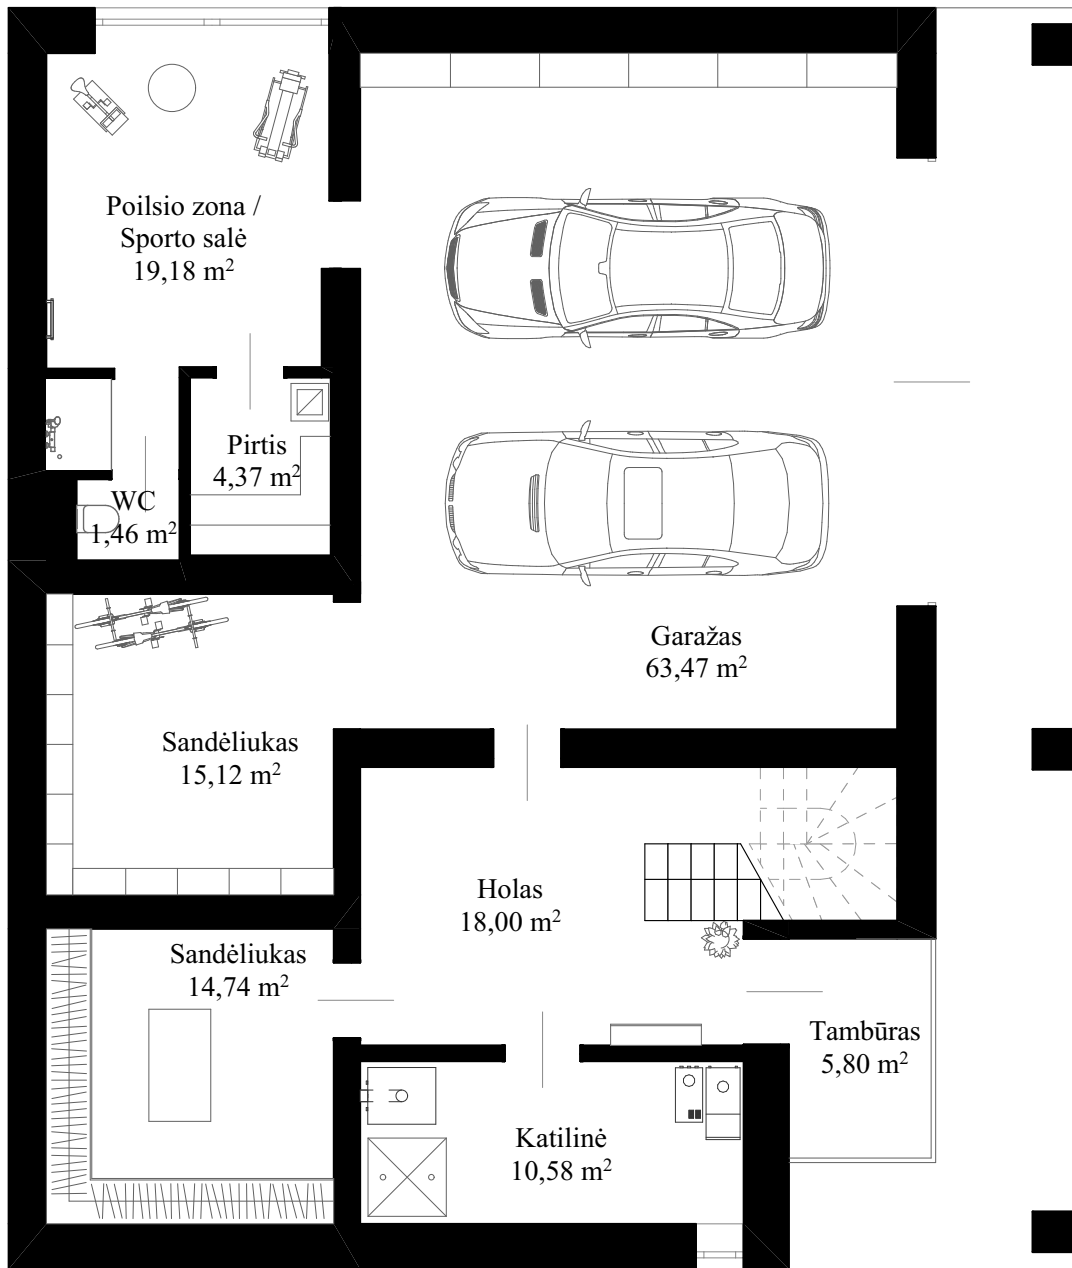

Bendras namo plotas - 372,71 m²

Pirmas aukštas - 152,72 m²

Bendras namo plotas - 372,71 m²

Antras aukštas - 219,99 m²