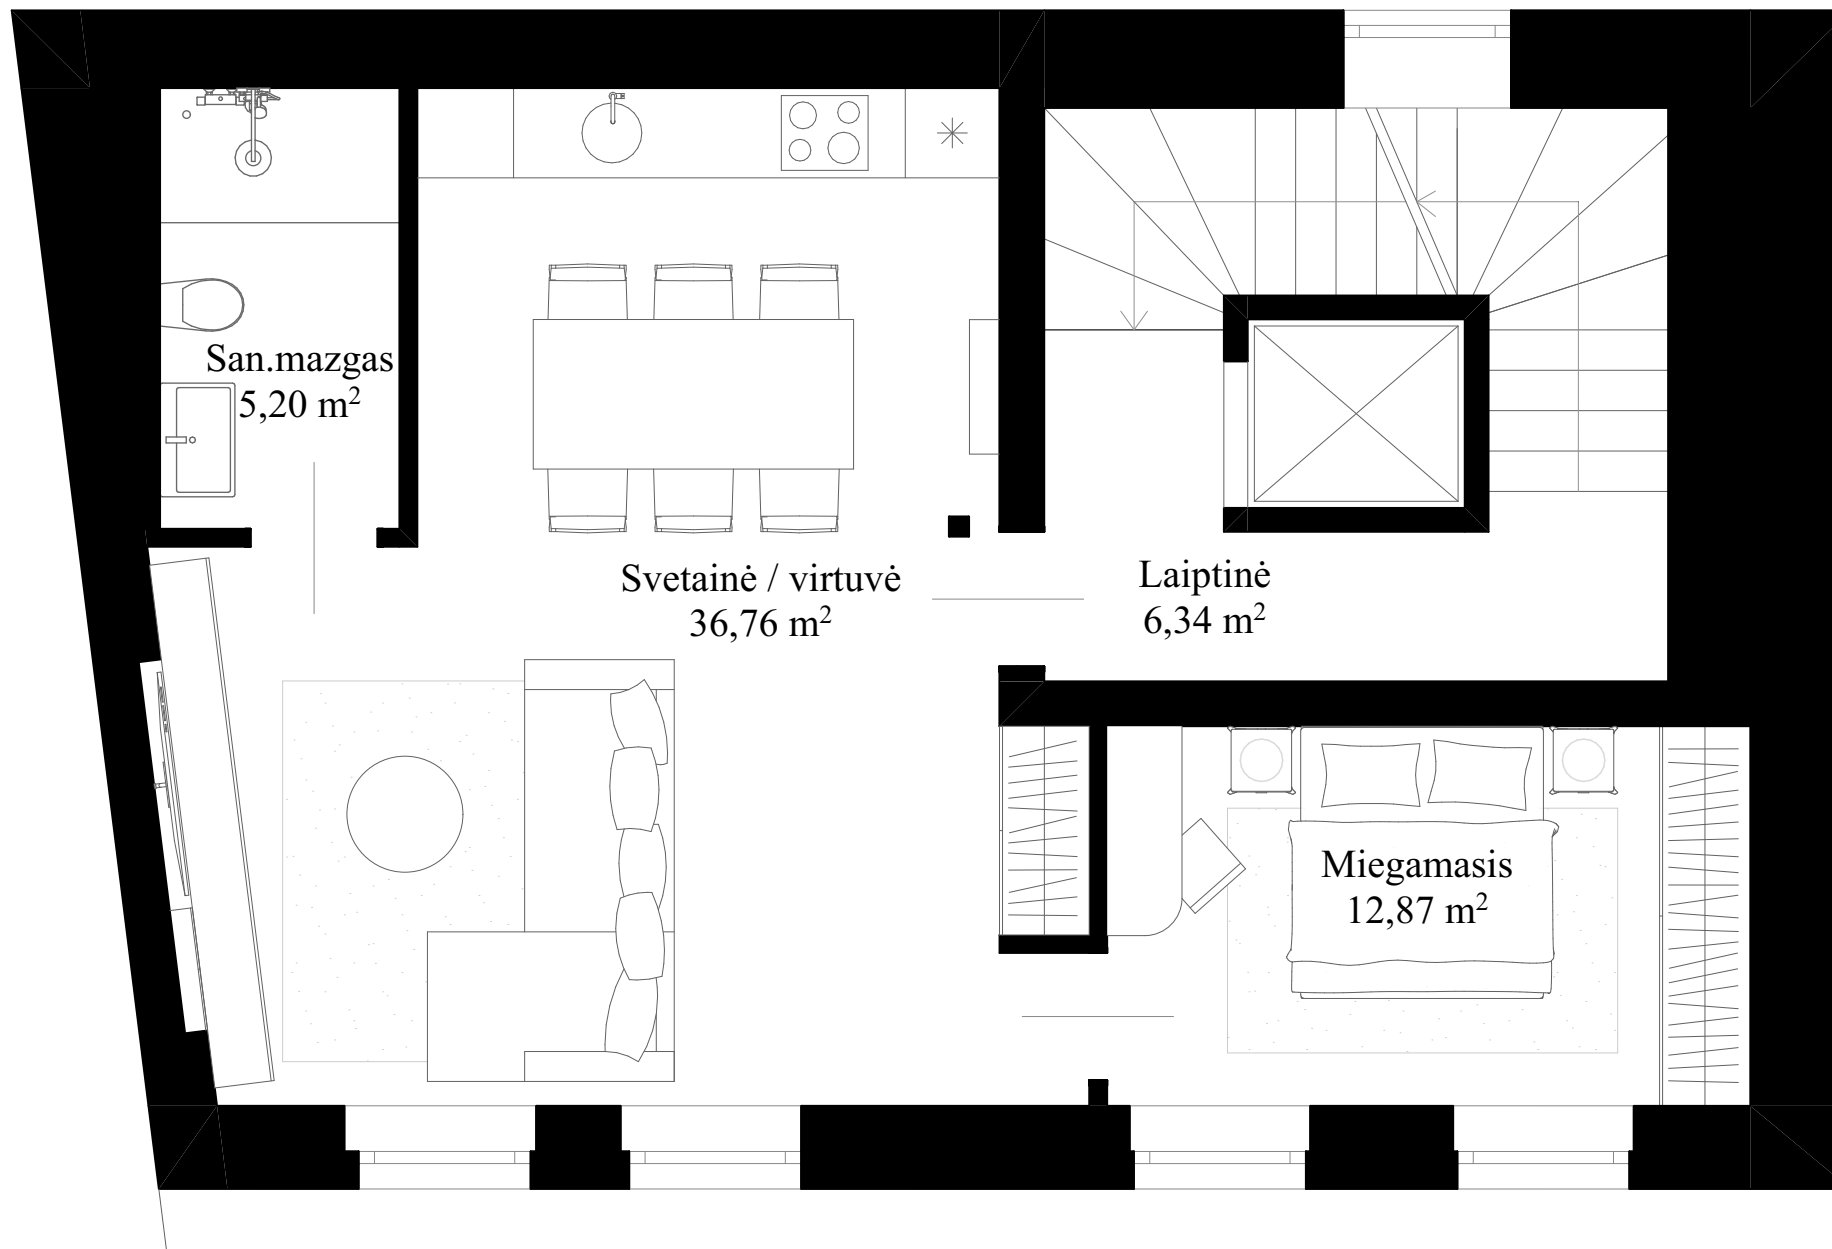

Rūsys - 40,89 m²

Bendras plotas - 268,85 m²

Pirmas aukštas - 48,96 m²

Bendras plotas - 268,85 m²

Antras aukštas - 55,15 m²

Bendras plotas - 268,85 m²

Trečias aukštas - 61,17 m²

Bendras plotas - 268,85 m²

Mansardinis aukštas - 62,68 m²

Bendras plotas - 268,85 m²