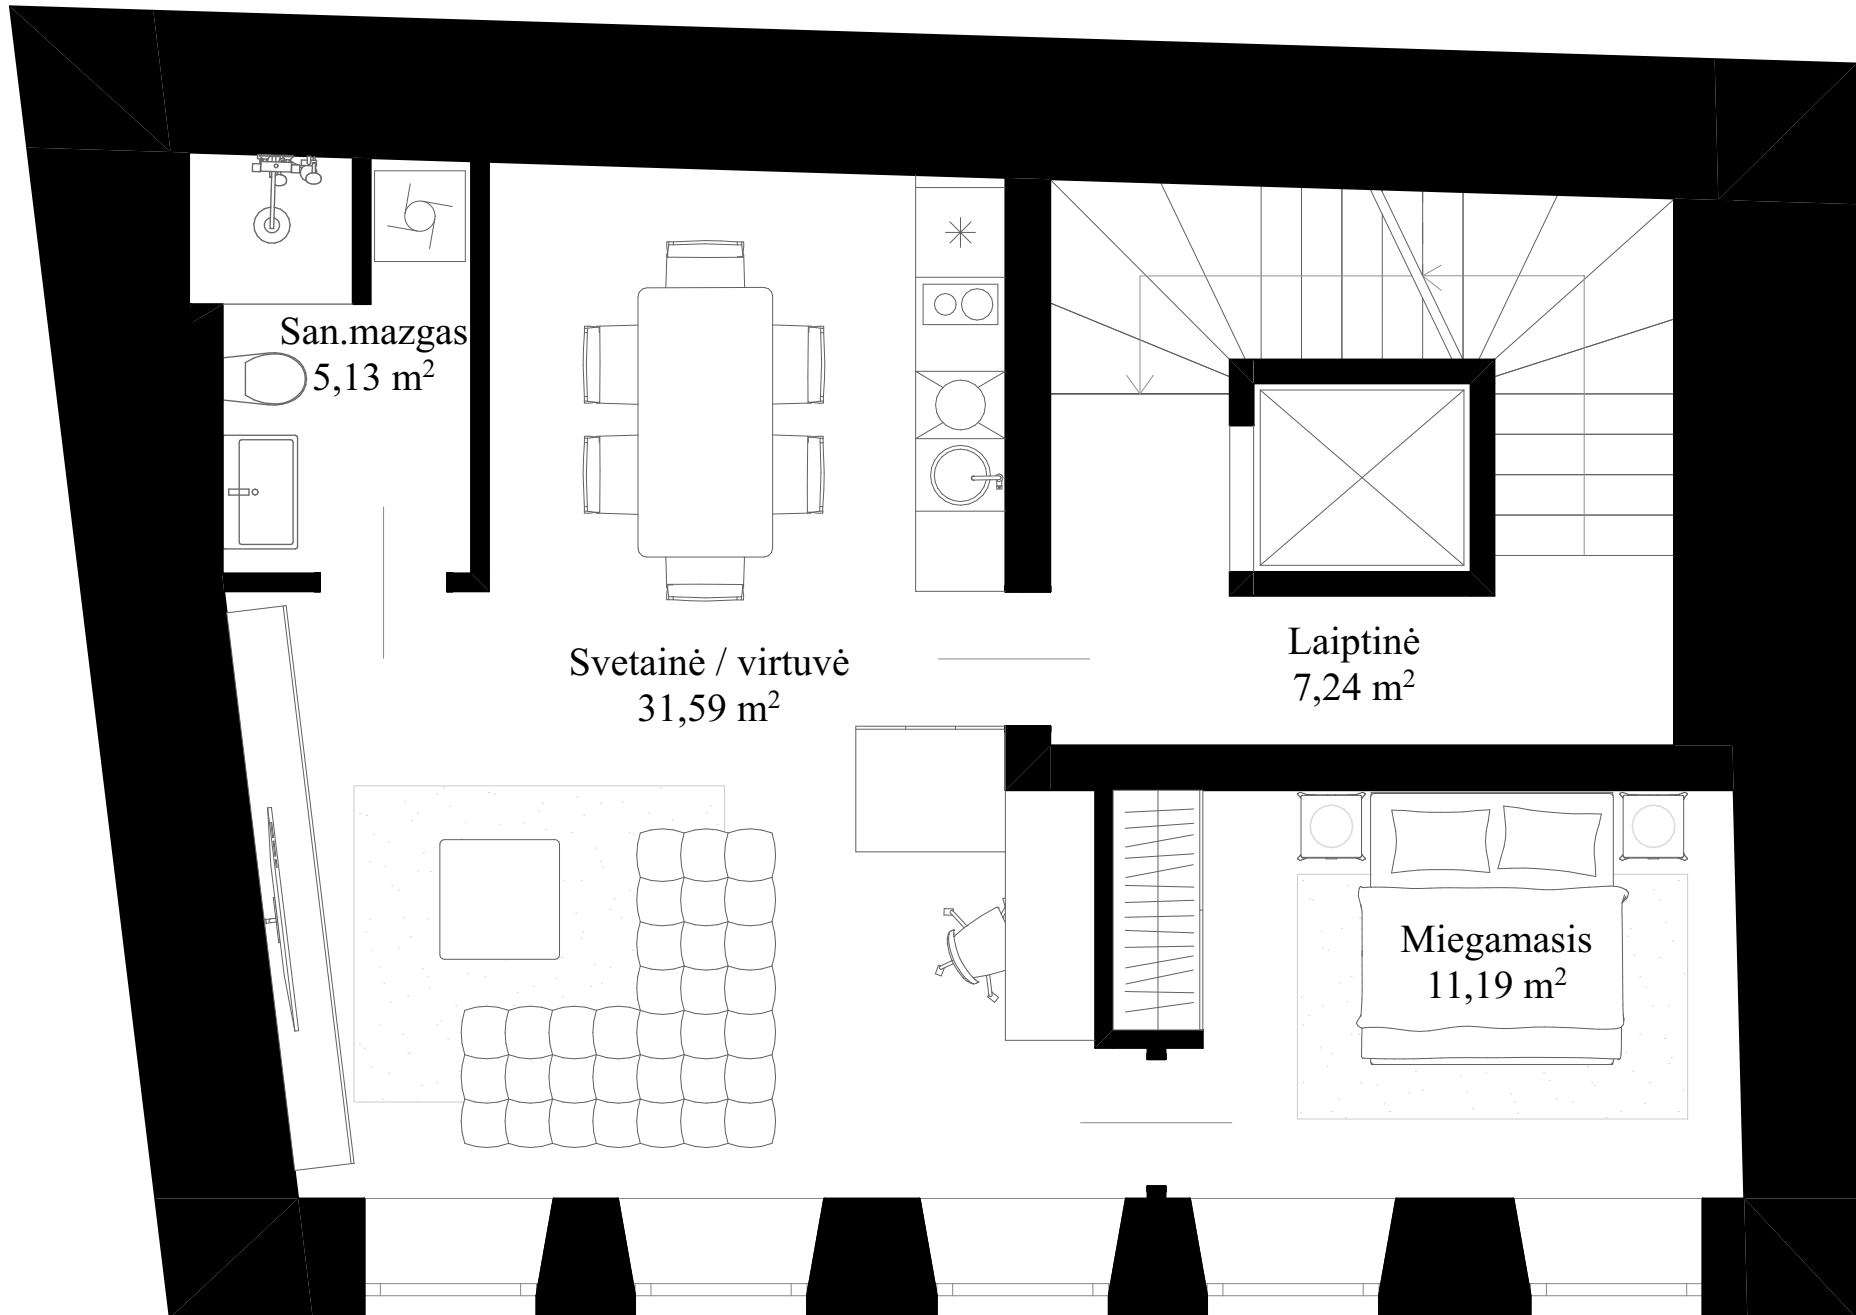

Rūsys - 40,89 m²

Bendras plotas - 268,85 m²

Pirmas aukštas - 48,96 m²

Bendras plotas - 268,85 m²

Antras aukštas - 55,15 m²

Bendras plotas - 268,85 m²

Trečias aukštas - 61,17 m²

Bendras plotas - 268,85 m²

Mansardinis aukštas - 62,68 m²

Bendras plotas - 268,85 m²