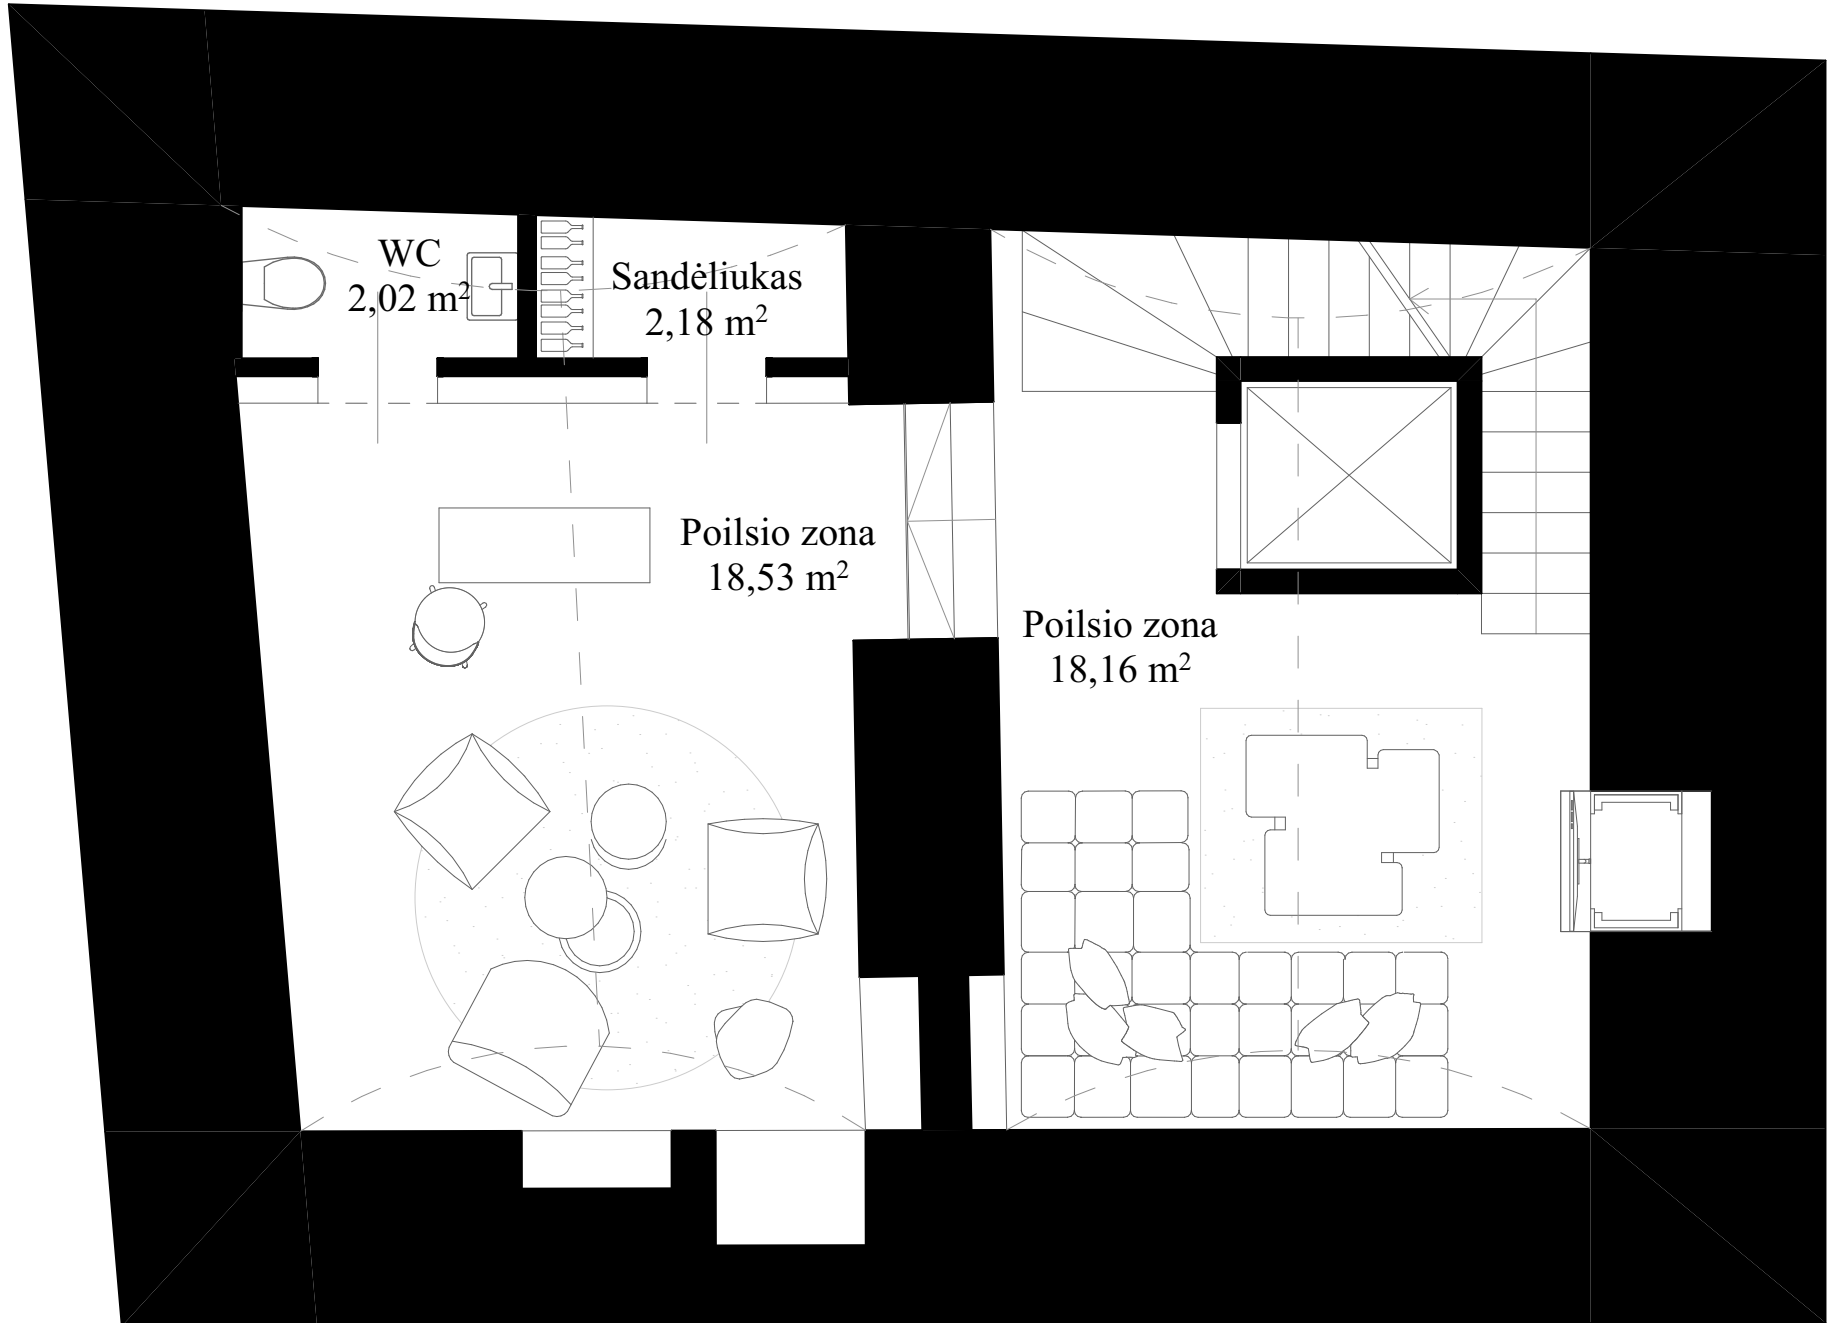

Rūsys - 40,89 m²

Bendras plotas - 268,85 m²

Pirmas aukštas - 48,96 m²

Bendras plotas - 268,85 m²

Antras aukštas - 55,15 m²

Bendras plotas - 268,85 m²

Trečias aukštas - 61,17 m²

Bendras plotas - 268,85 m²

Mansardinis aukštas - 62,68 m²

Bendras plotas - 268,85 m²