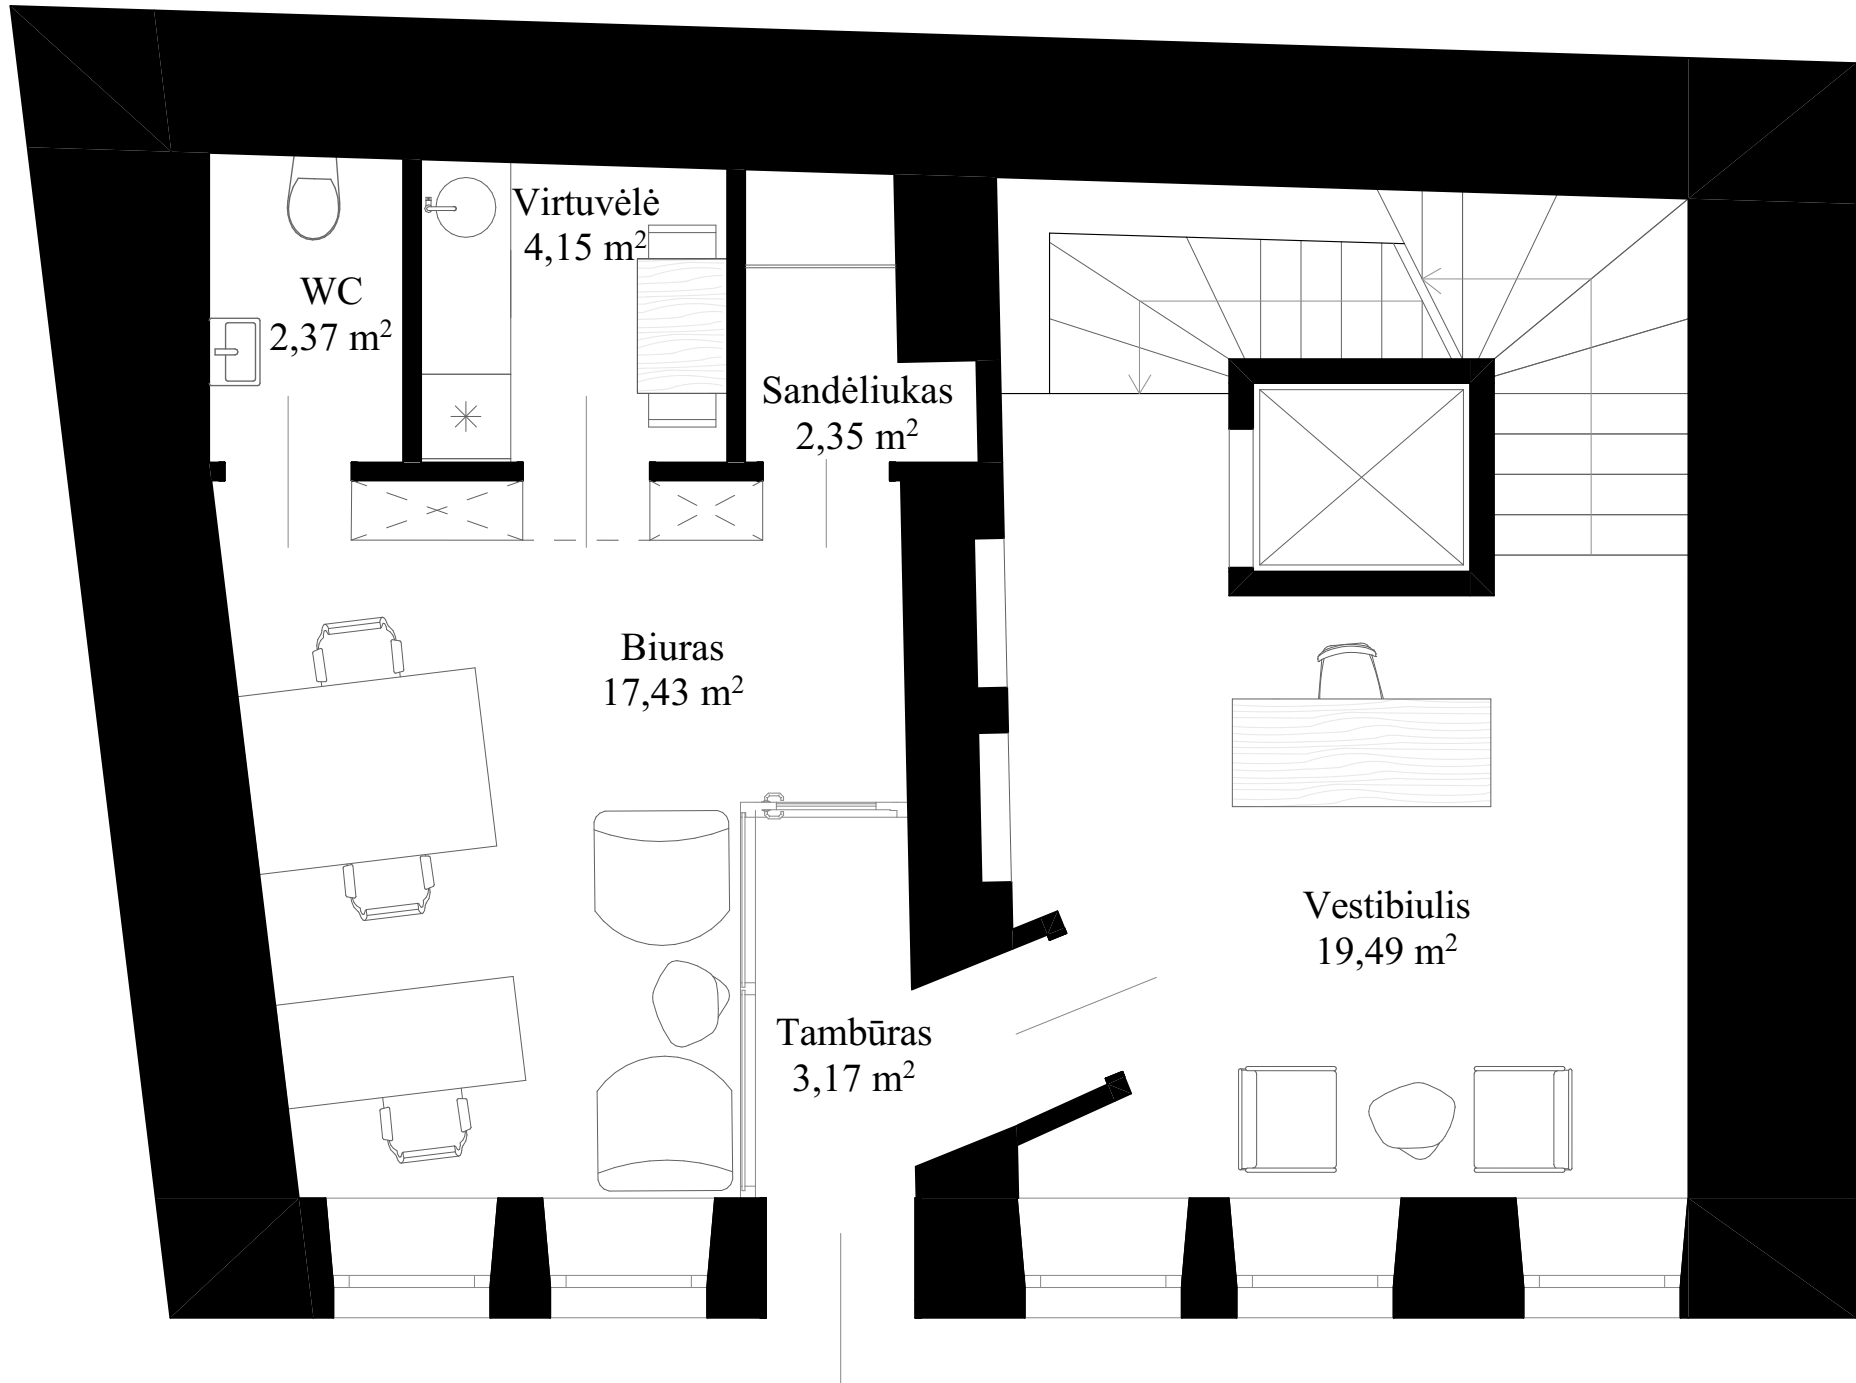

Rūsys - 40,89 m²

Bendras plotas - 268,85 m²

Pirmas aukštas - 48,96 m²

Bendras plotas - 268,85 m²

Antras aukštas - 55,15 m²

Bendras plotas - 268,85 m²

Trečias aukštas - 61,17 m²

Bendras plotas - 268,85 m²

Mansardinis aukštas - 62,68 m²

Bendras plotas - 268,85 m²