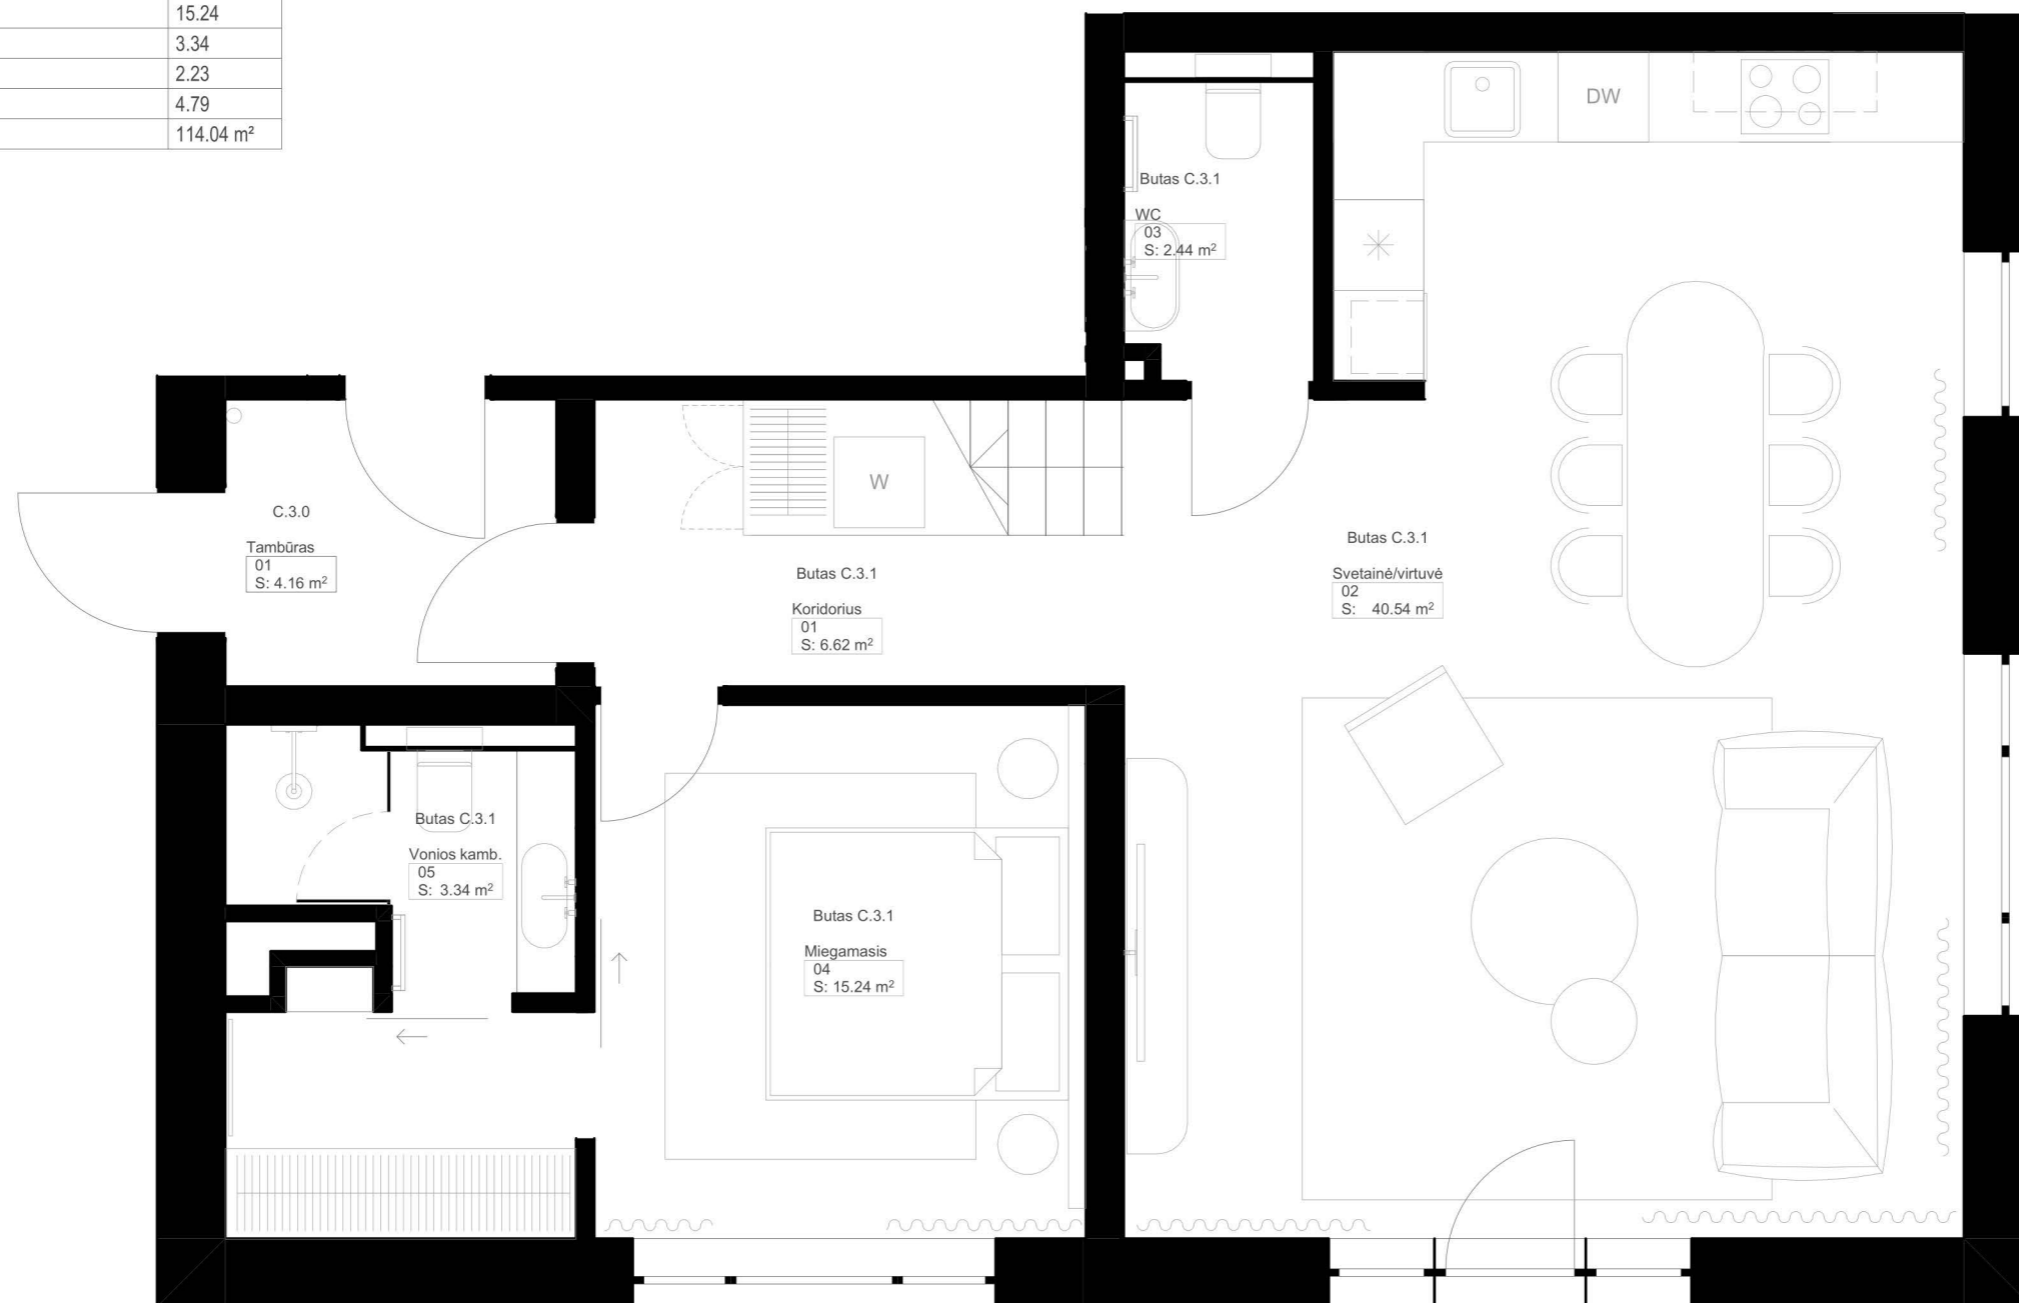

C.3.1 Eksplikacija		
Nr.	Patalpos pavadinimas	Plotas
01	Koridorius	13.89
02	Miegamasis	8.89
02	Svetainė/virtuvė	40.54
03	Vonios kamb.	3.00
03	WC	2.44
04	Miegamasis	19.68
04	Miegamasis	15.24
05	Vonios kamb.	3.34
05	WC	2.23
06	Vonios zona	4.79
		114.04 m <sup>2</sup>