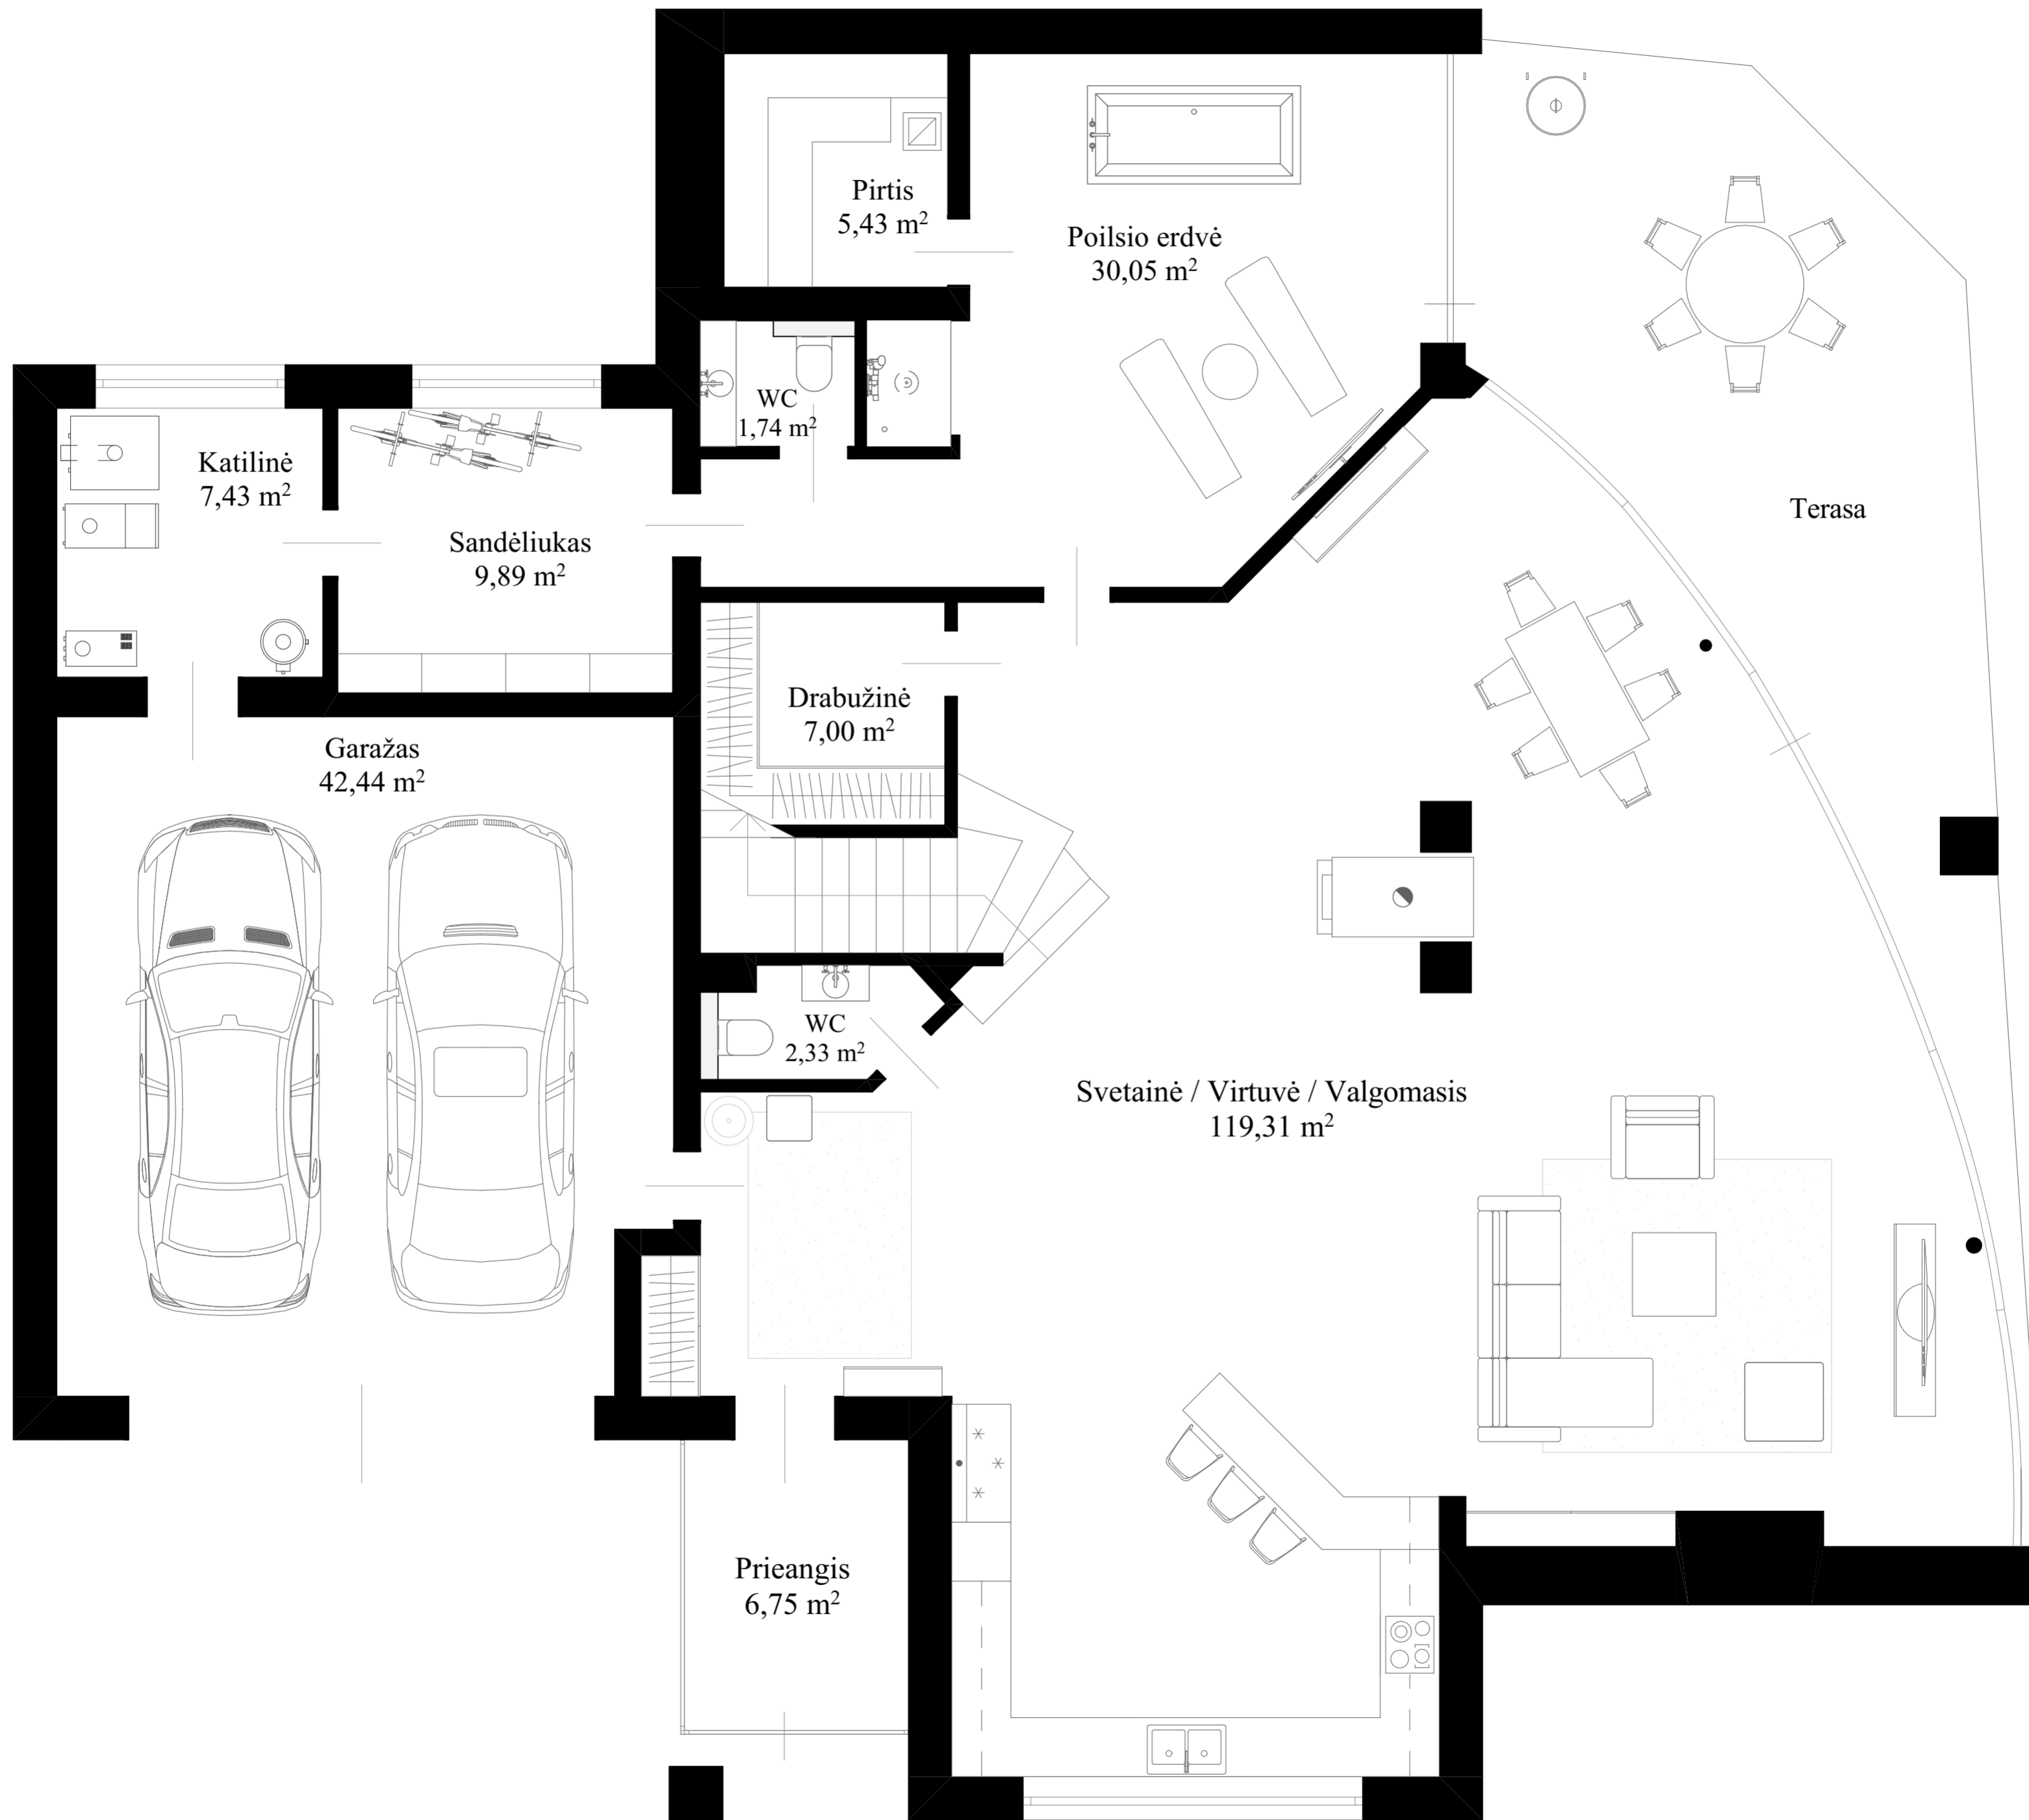

Pirmas aukštas - 232,37 m²

Bendras namo plotas - 348,18 m²

Antras aukštas - 115,81 m²

Bendras namo plotas - 348,18 m²