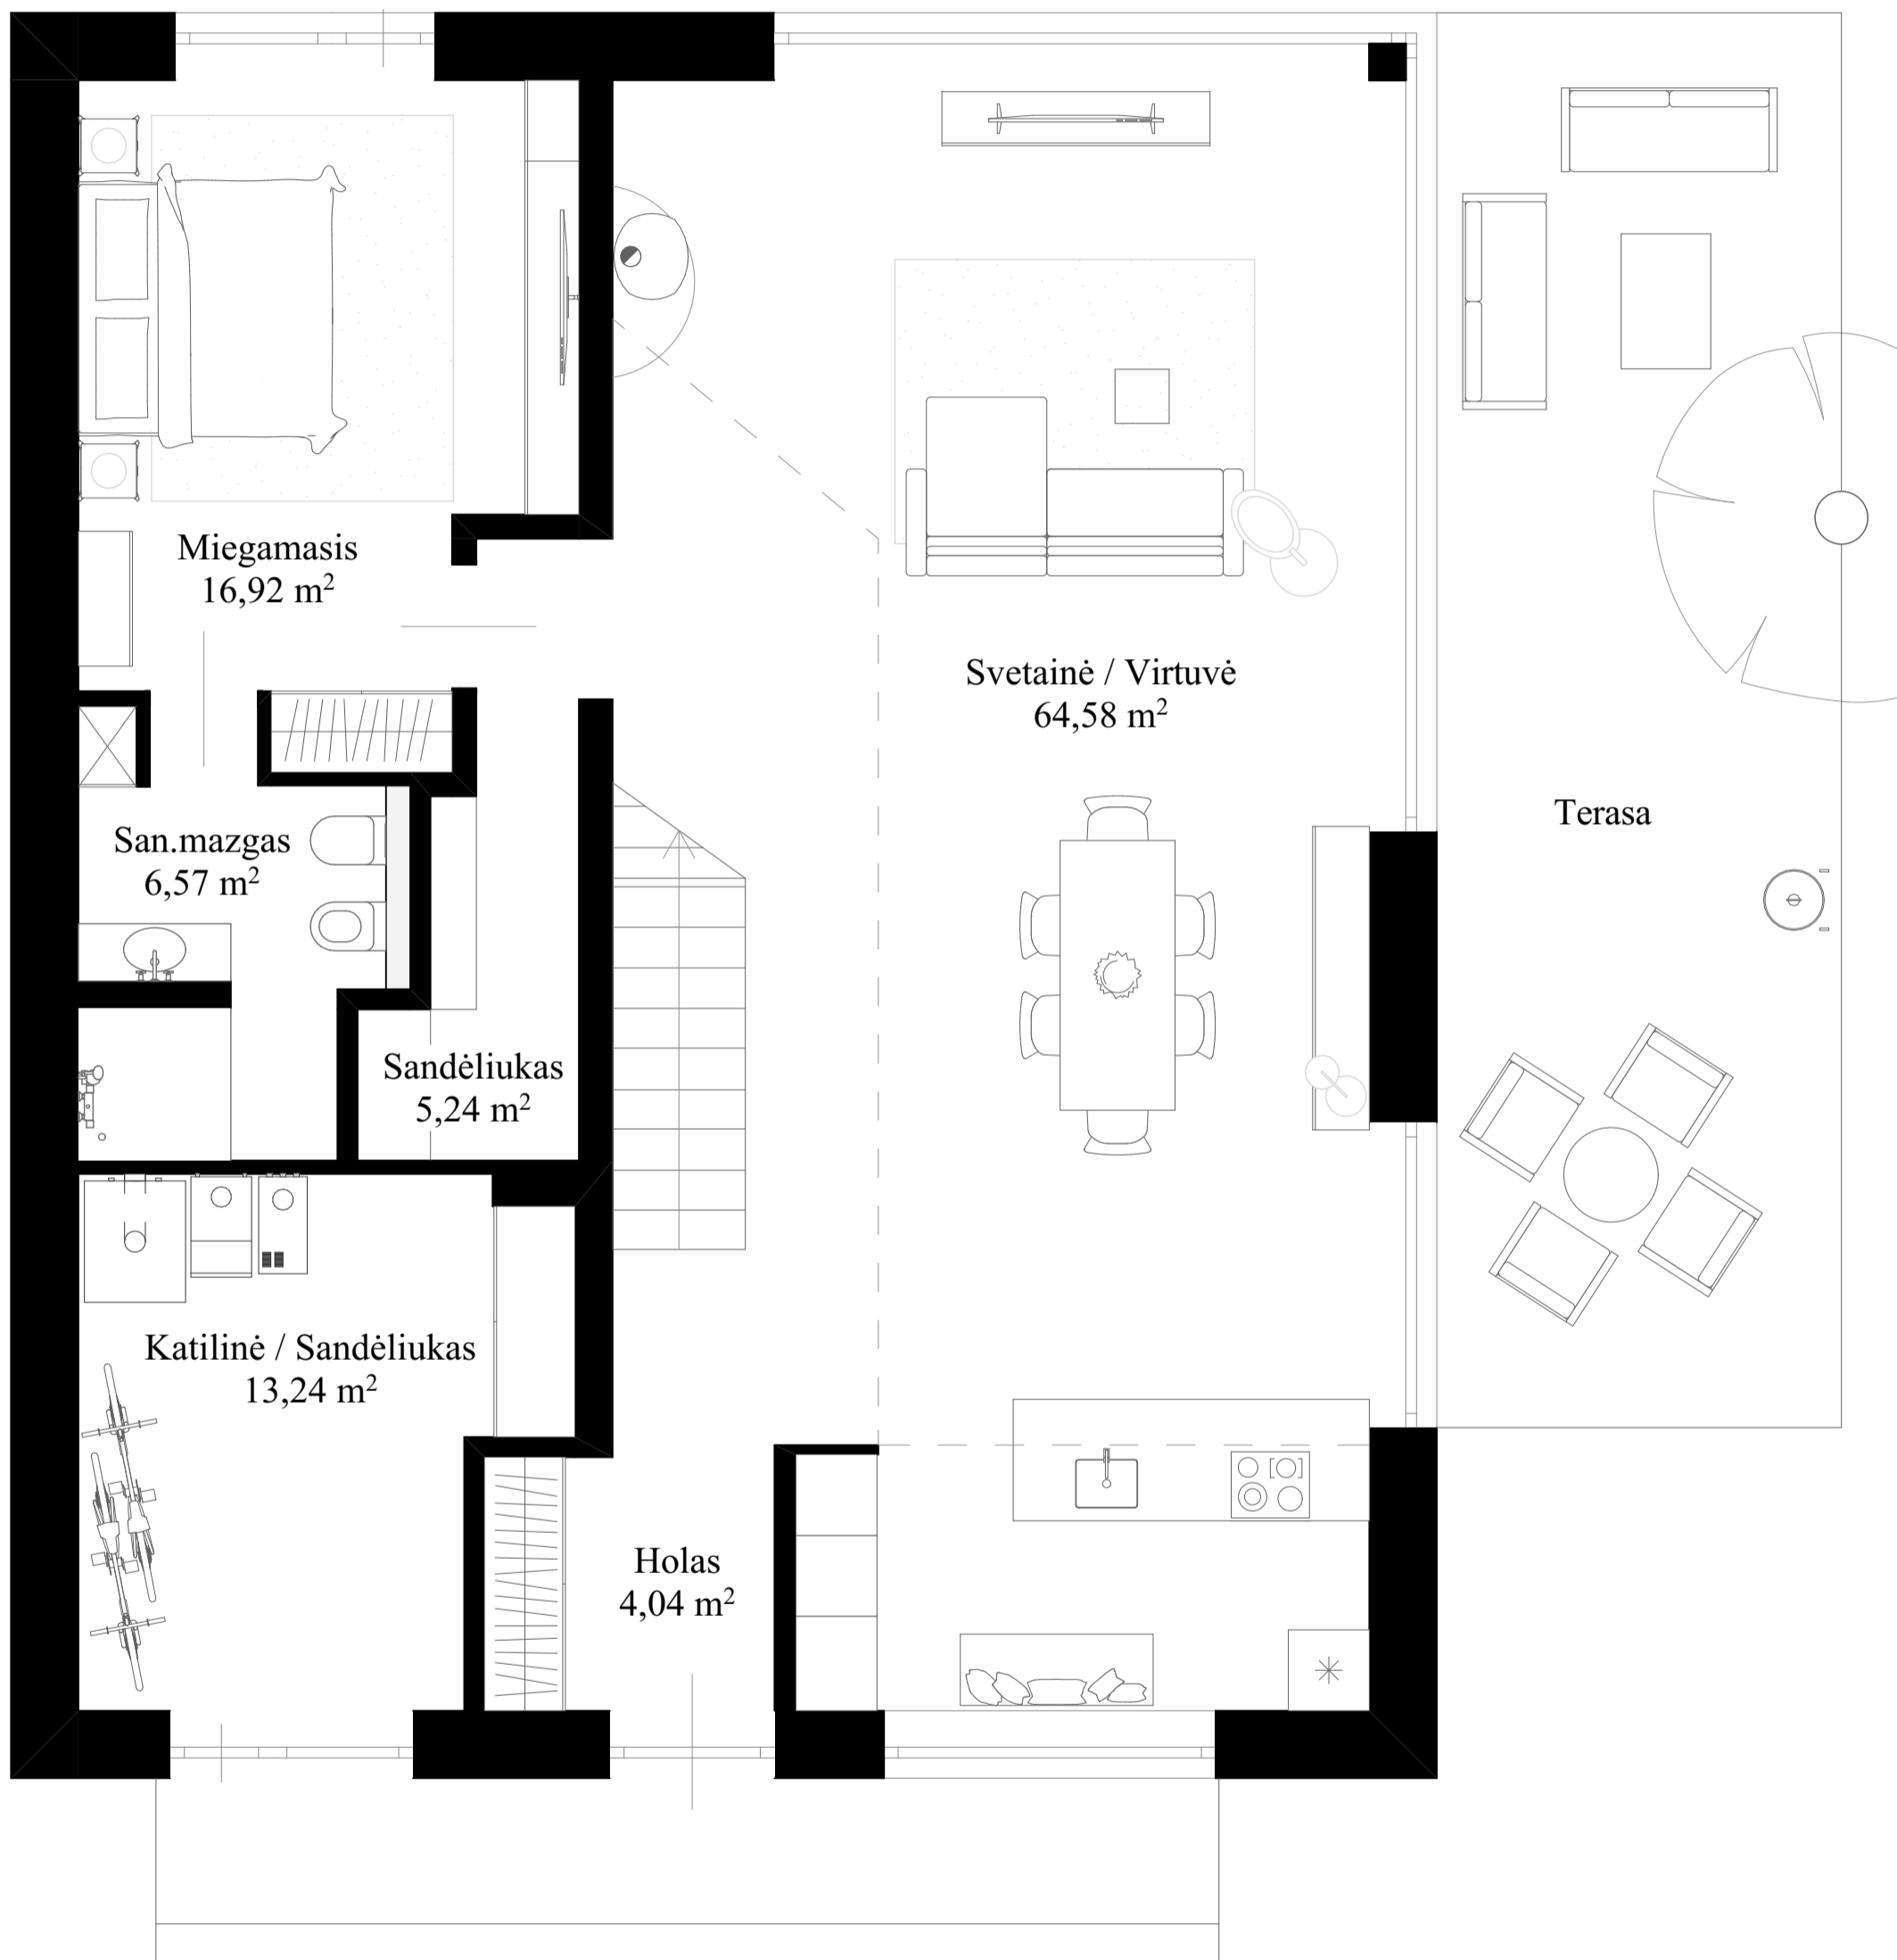

**Pirmas aukštas - 110,59 m<sup>2</sup>**  
Bendras namo plotas - 174,95 m<sup>2</sup>

Antras aukštas - 64,36 m<sup>2</sup>  
Bendras namo plotas - 174,95 m<sup>2</sup>