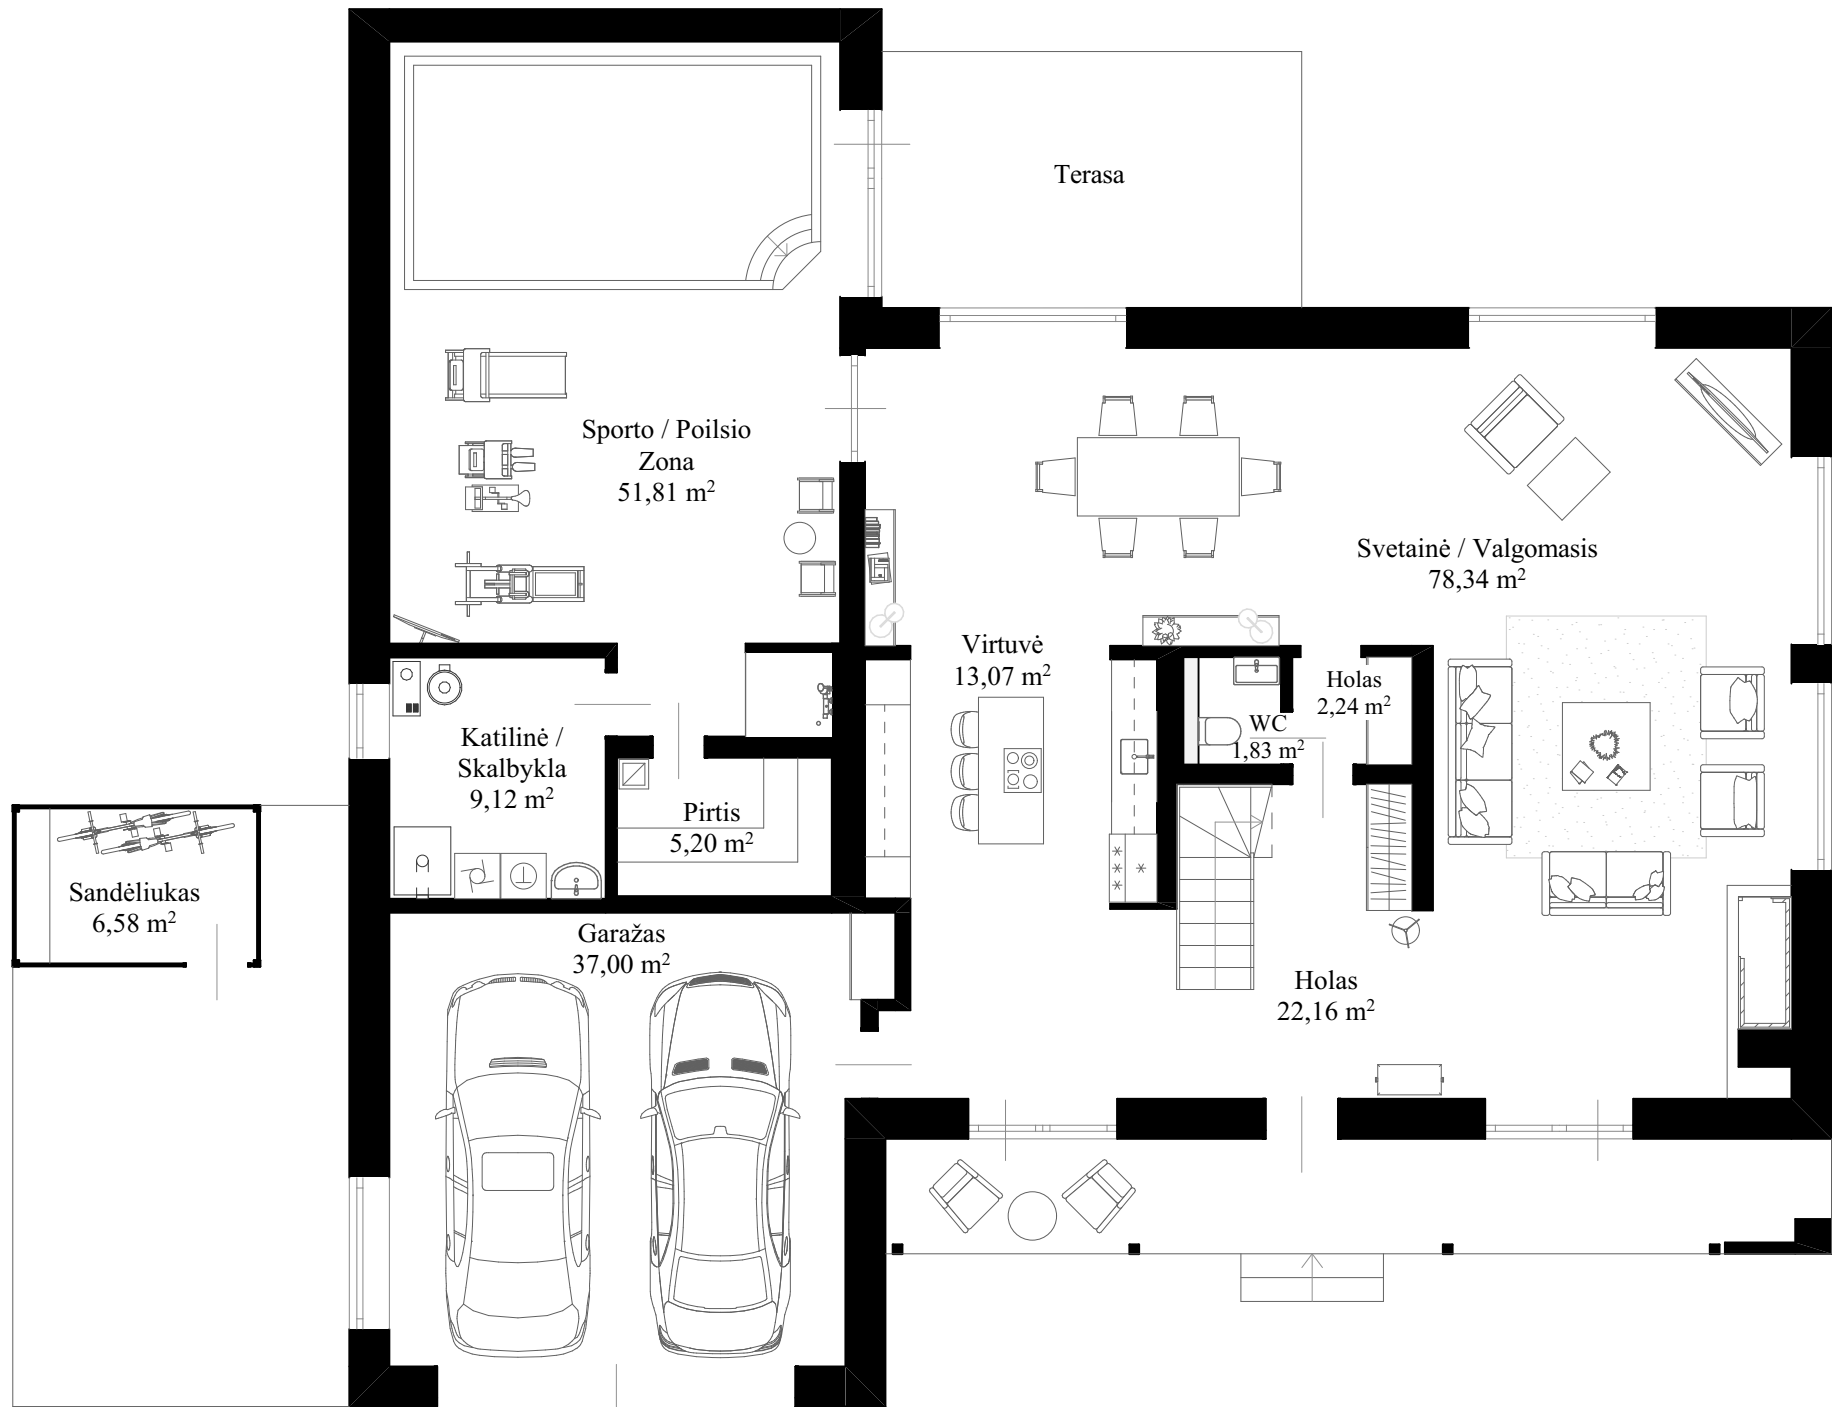

**Pirmas aukštas - 227,49 m<sup>2</sup>**  
**Bendras namo plotas - 346,47 m<sup>2</sup>**

Antras aukštas - 118,98 m<sup>2</sup>

Bendras namo plotas - 346,47 m<sup>2</sup>