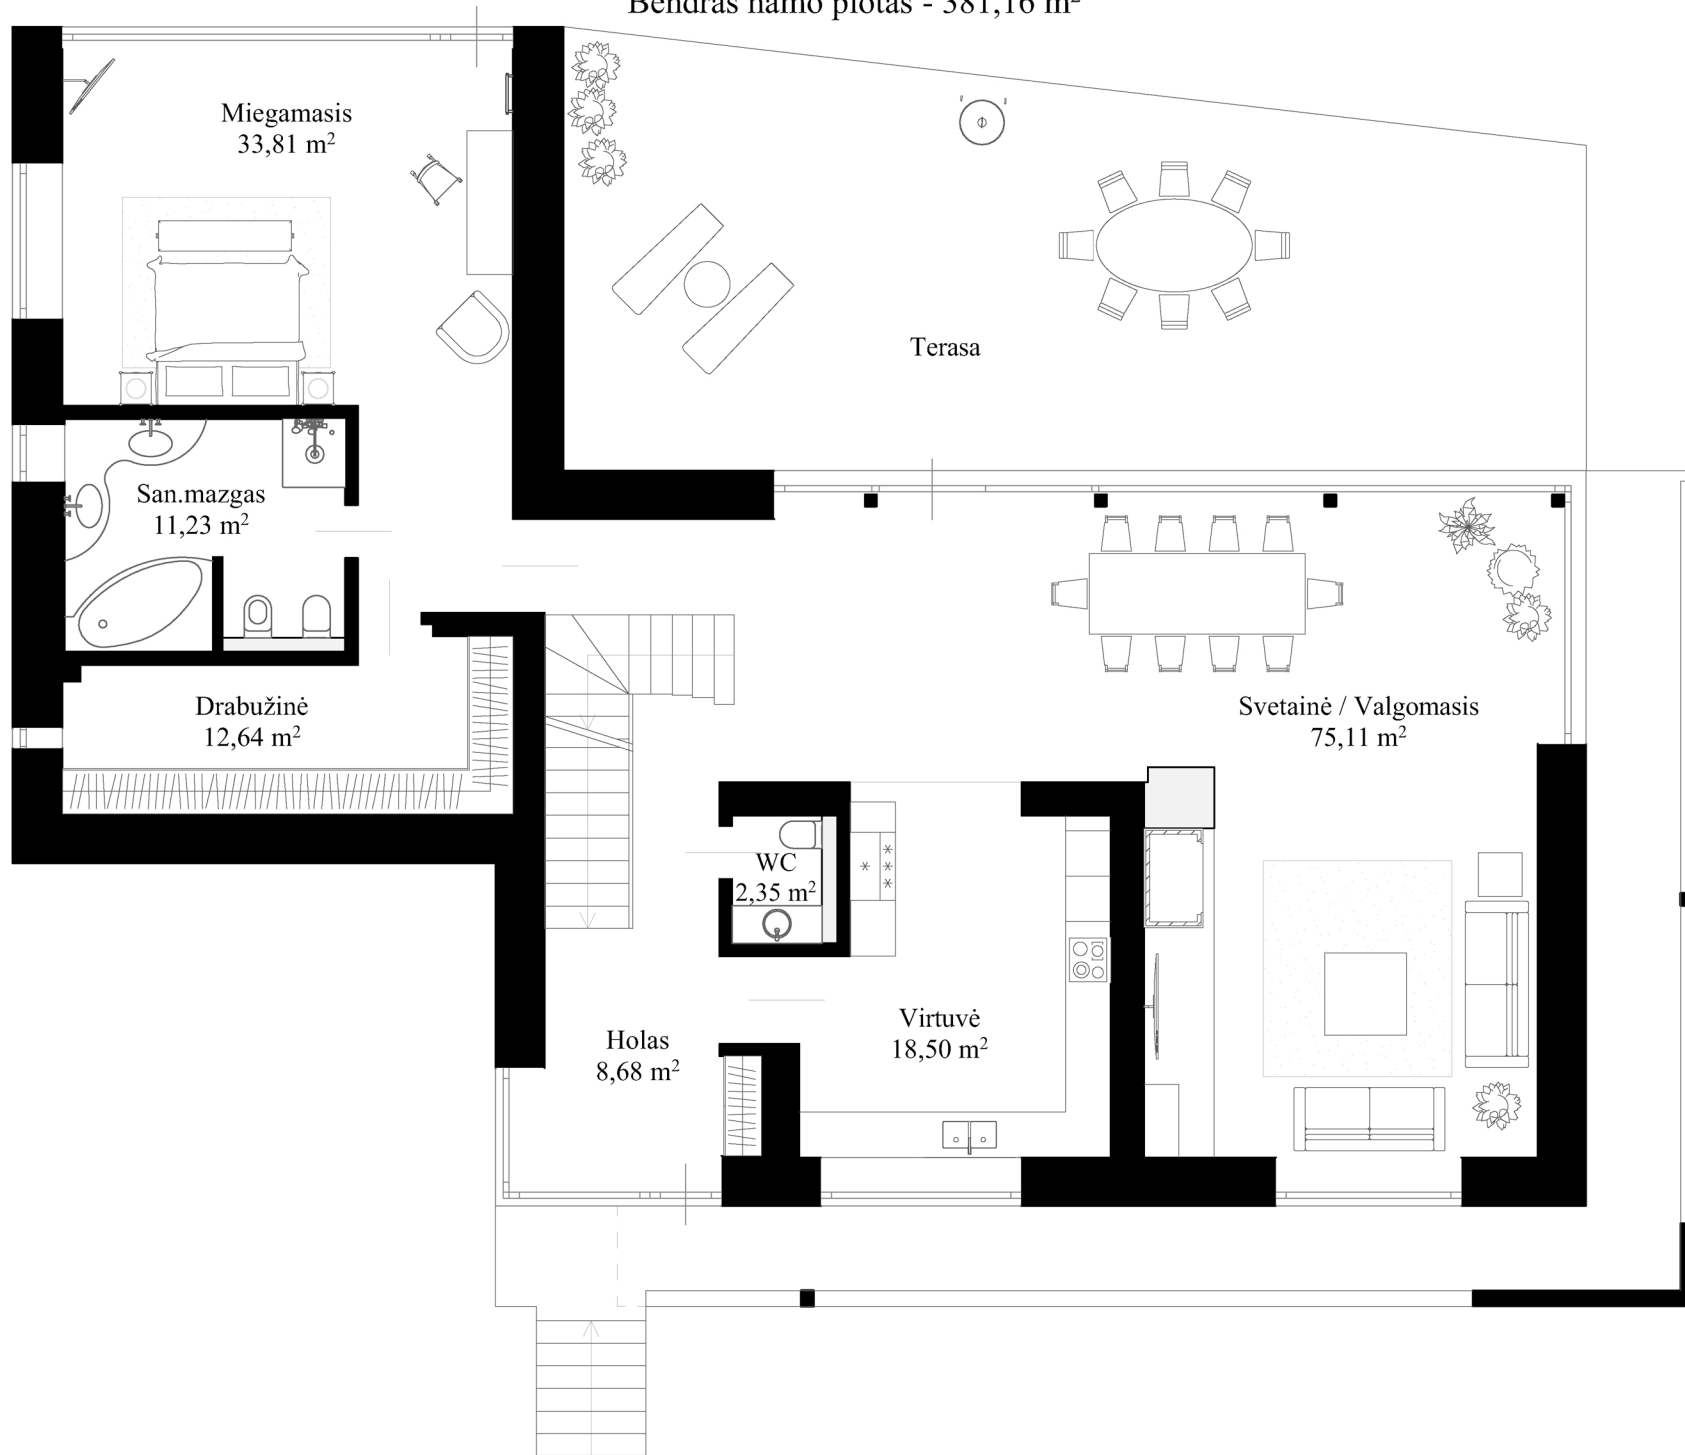

Rūsysis - 101,46 m²
Bendras namo plotas - 381,16 m²

Pirmas aukštas - 162,32 m²
Bendras namo plotas - 381,16 m²

Antras aukštās - 117,38 m²
Bendras namo plotas - 381,16 m²