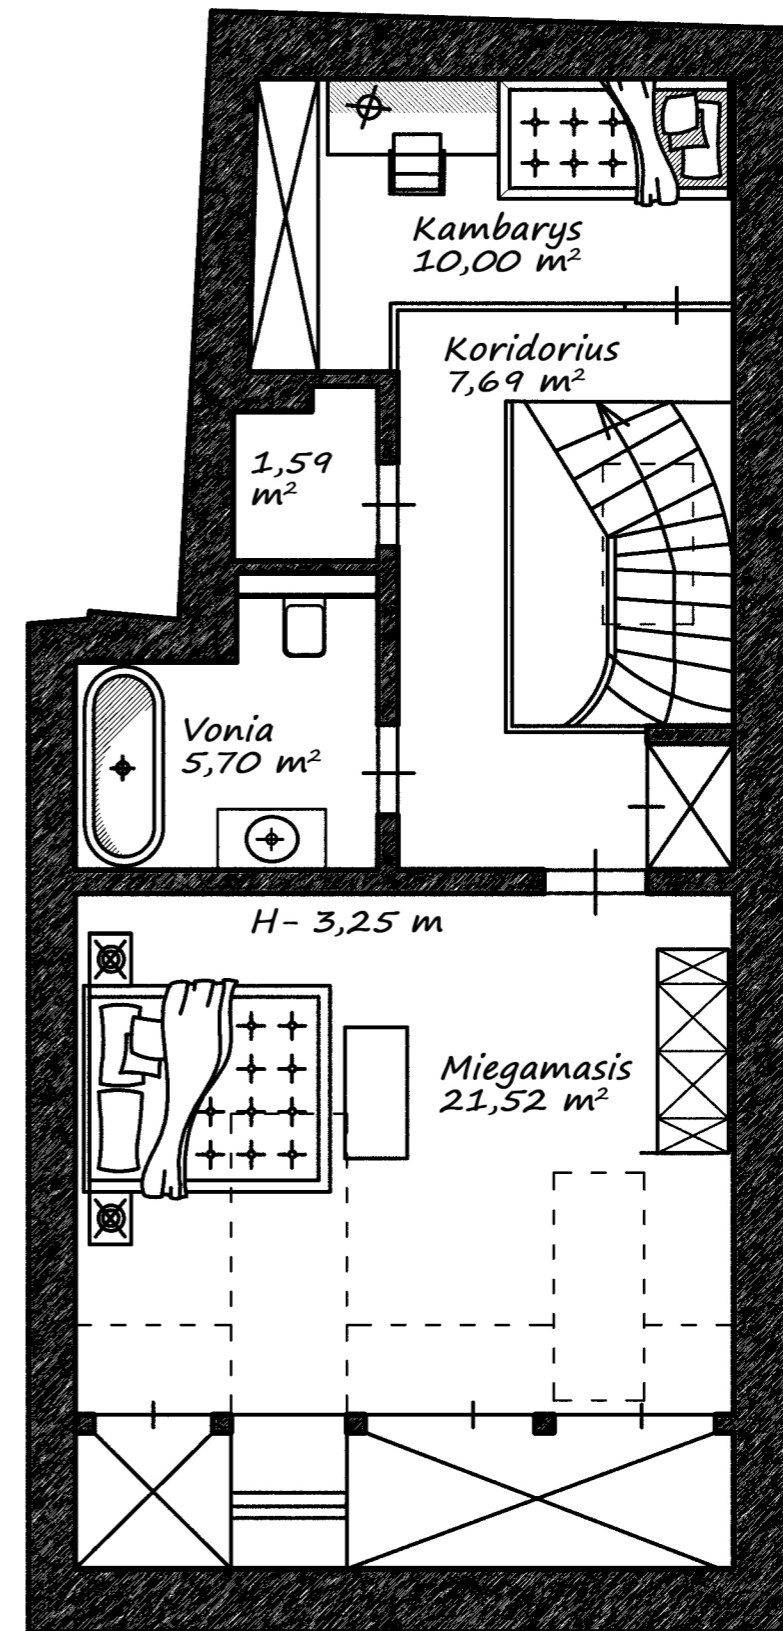

Apartamentų plotas - 109 m²

Galimas suplanavimas

I aukštas - 65,43 m²

II aukštas - 46,50 m²

Apartamentų plotas - 109 m²

Galimas suplanavimas

I aukštas - 65,43 m²

II aukštas - 46,50 m²