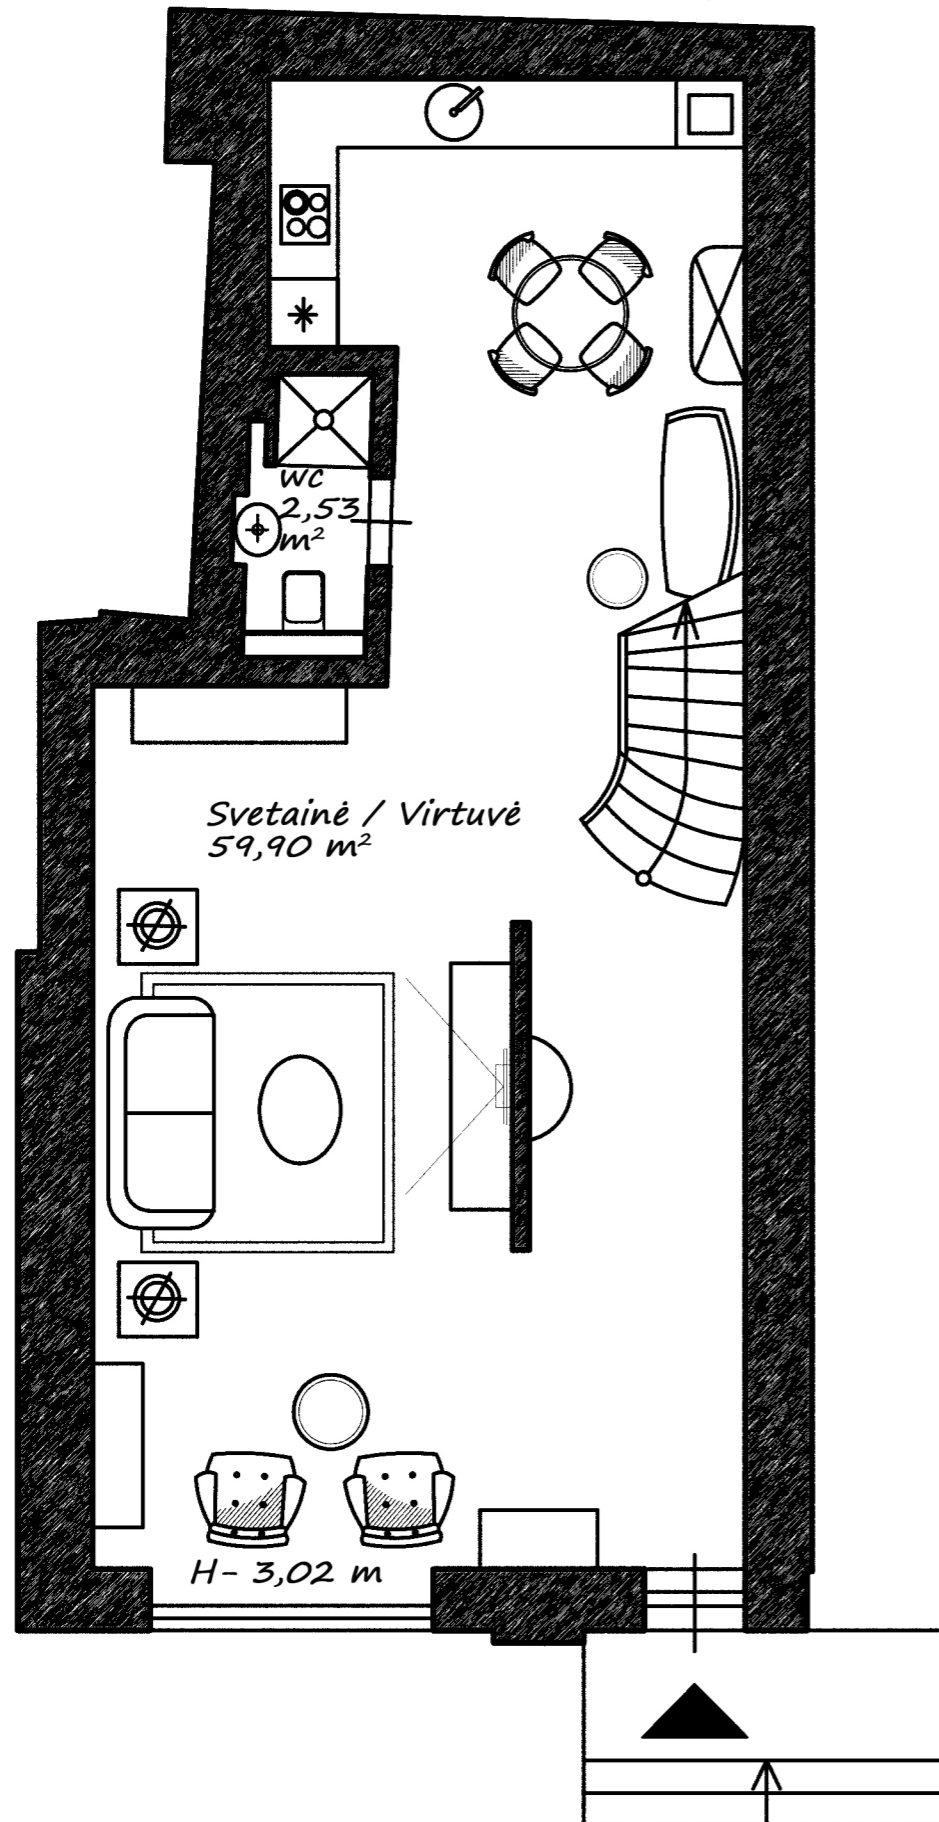

Apartamentų plotas - 109 m²

Galimas suplanavimas

I aukštas - 65,43 m²

II aukštas - 46,50 m²

Apartamentų plotas - 109 m²

Galimas suplanavimas

I aukštas - 65,43 m²

II aukštas - 46,50 m²