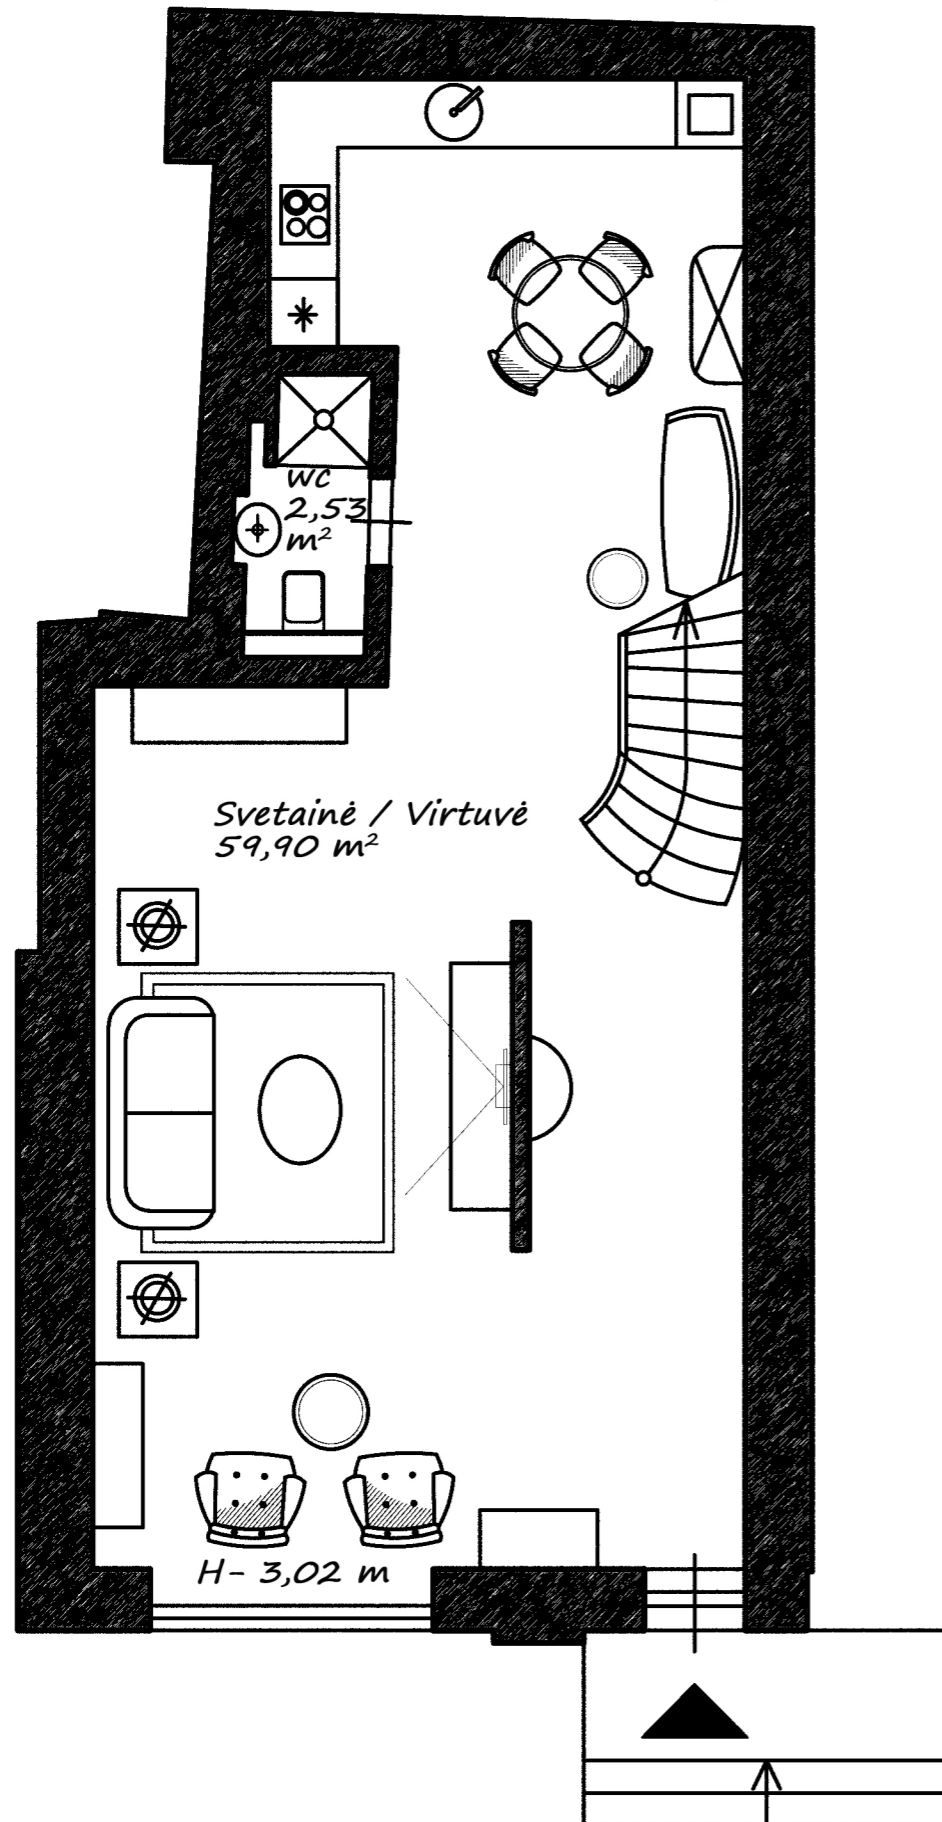

Apartamentų plotas - 109 m²

Galimas suplanavimas

I aukštas - 65,43 m²

II aukštas - 46,50 m²

Apartamentų plotas - 109 m²

Galimas suplanavimas

I aukštas - 65,43 m²

II aukštas - 46,50 m²