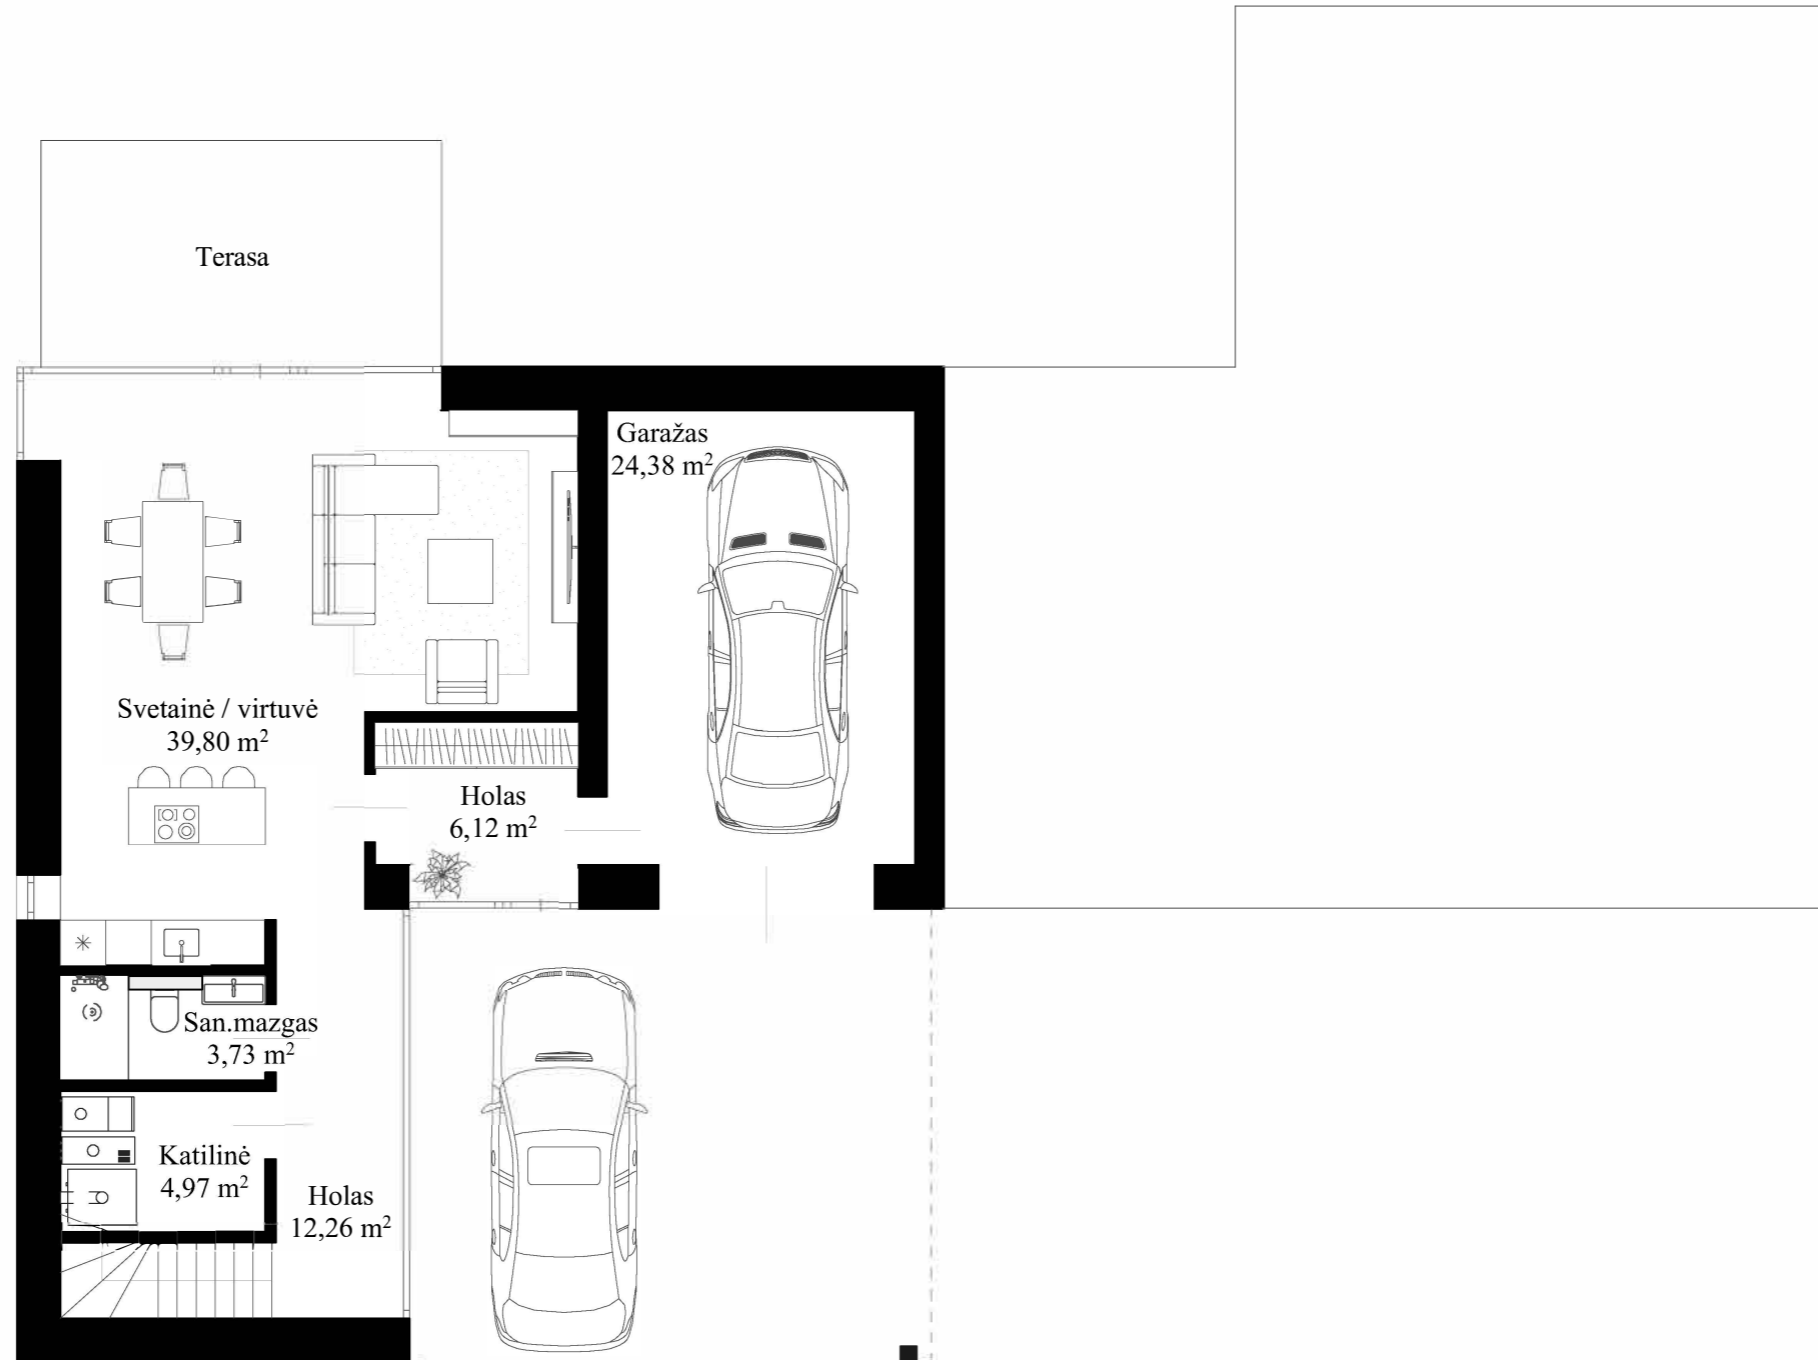

Pirmas aukštas - 91,26 m²

Bendras namo plotas - 166,82 m²

Antras aukštas - 75,56 m²

Bendras namo plotas - 166,82 m²