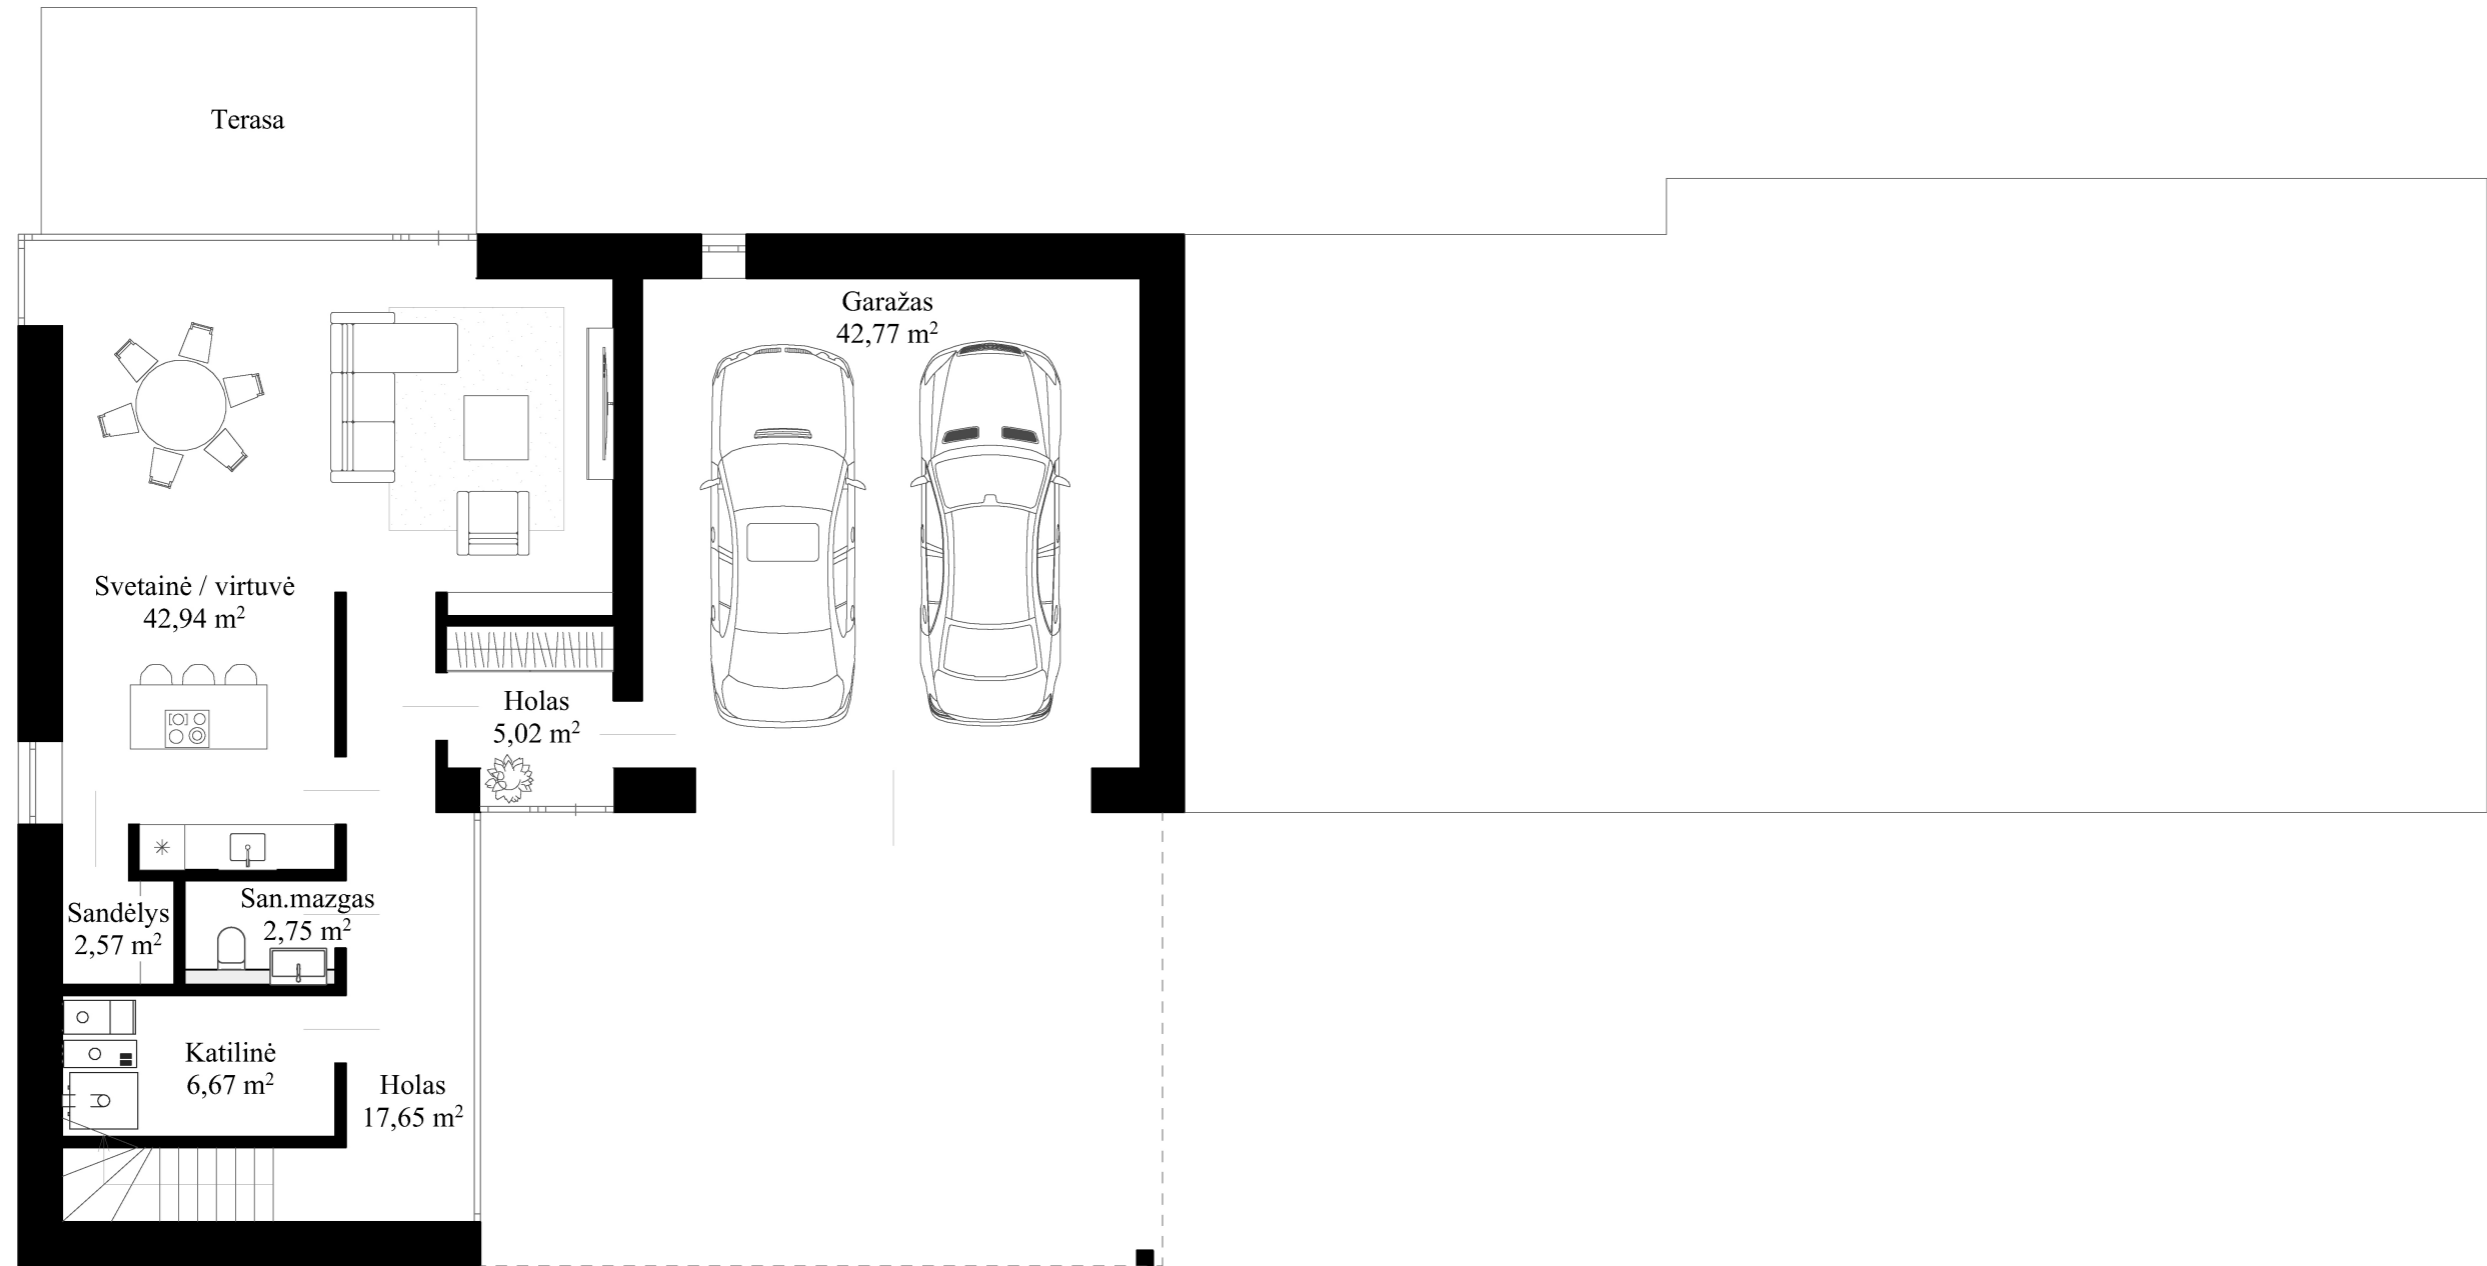

**Pirmas aukštas - 115,35 m<sup>2</sup>**

Bendras namo plotas - 200,15 m<sup>2</sup>

**Antras aukštas - 84,80 m<sup>2</sup>**

Bendras namo plotas - 200,15 m<sup>2</sup>