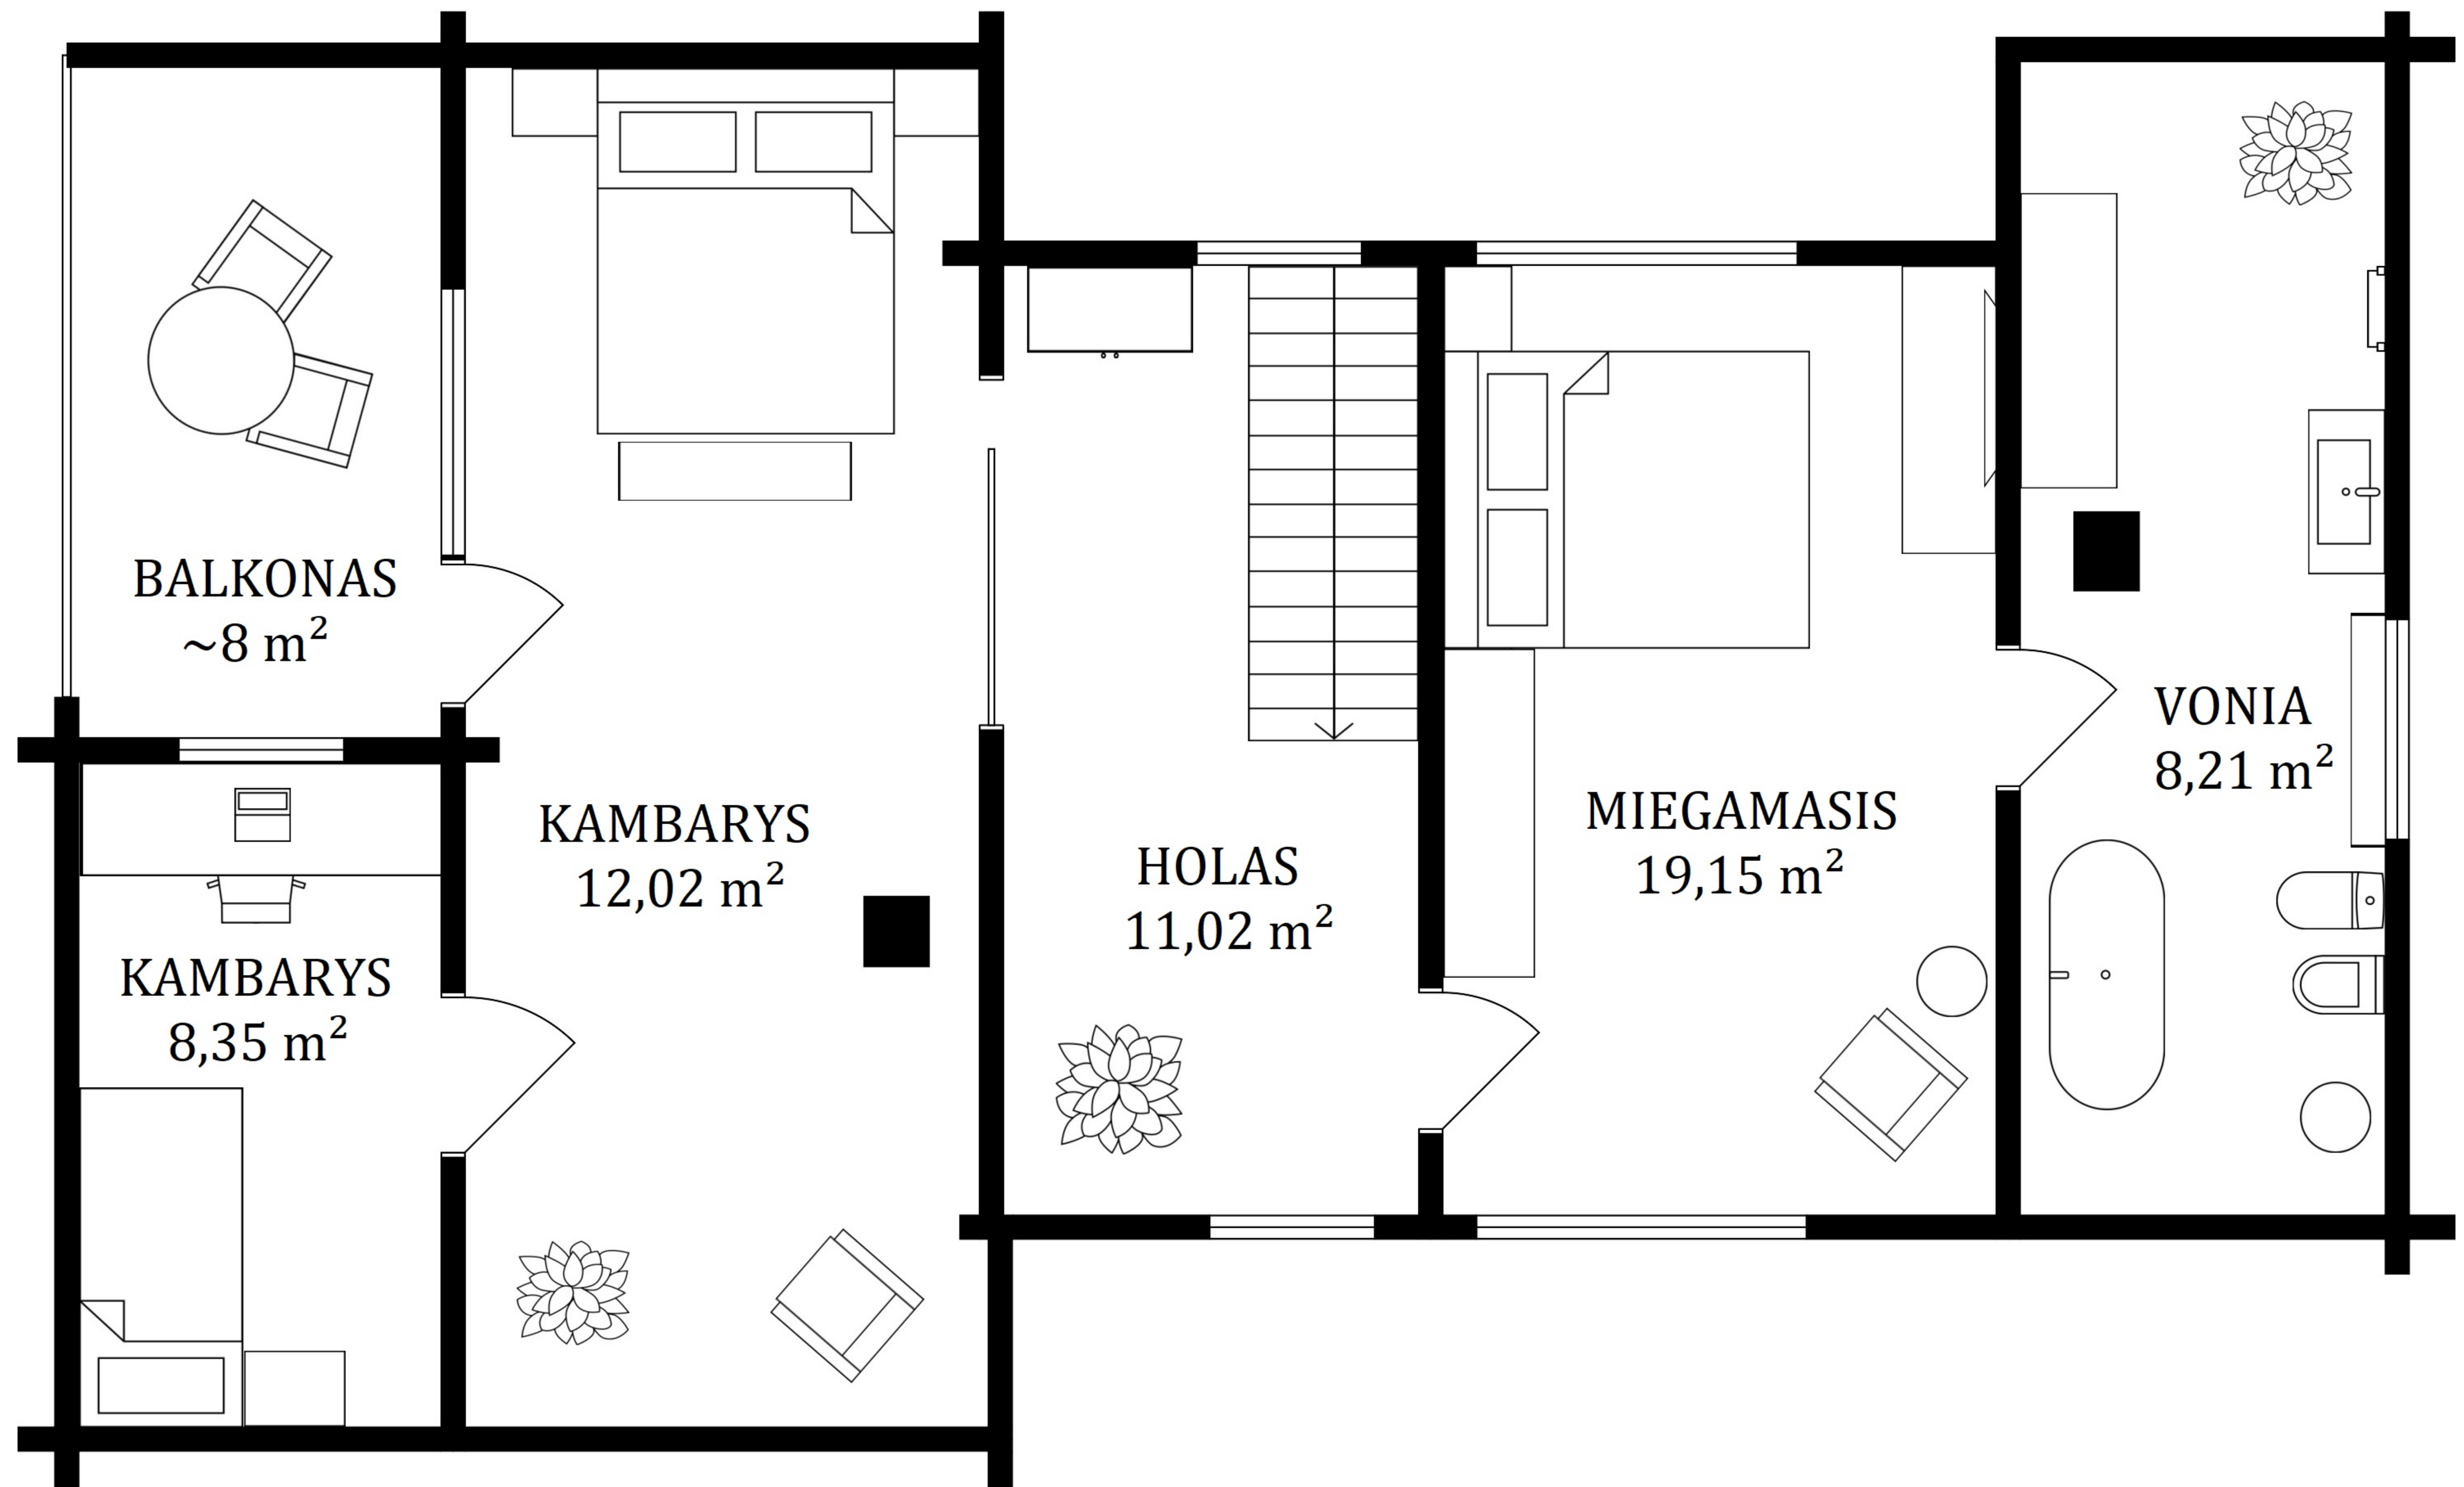

1 AUKŠTO PATALPŲ EKSPLIKACIJA

AUKŠTO PLOTAS - 99,47 m²

2 AUKŠTO PATALPŲ EKSPLIKACIJA

AUKŠTO PLOTAS - 58,75 m²

1 AUKŠTO PATALPŲ EKSPLIKACIJA

AUKŠTO PLOTAS - 80,27 m²

2 AUKŠTO PATALPŲ EKSPLIKACIJA

AUKŠTO PLOTAS - 50,17 m²

Bendras sklypų plotas - 347,35 a