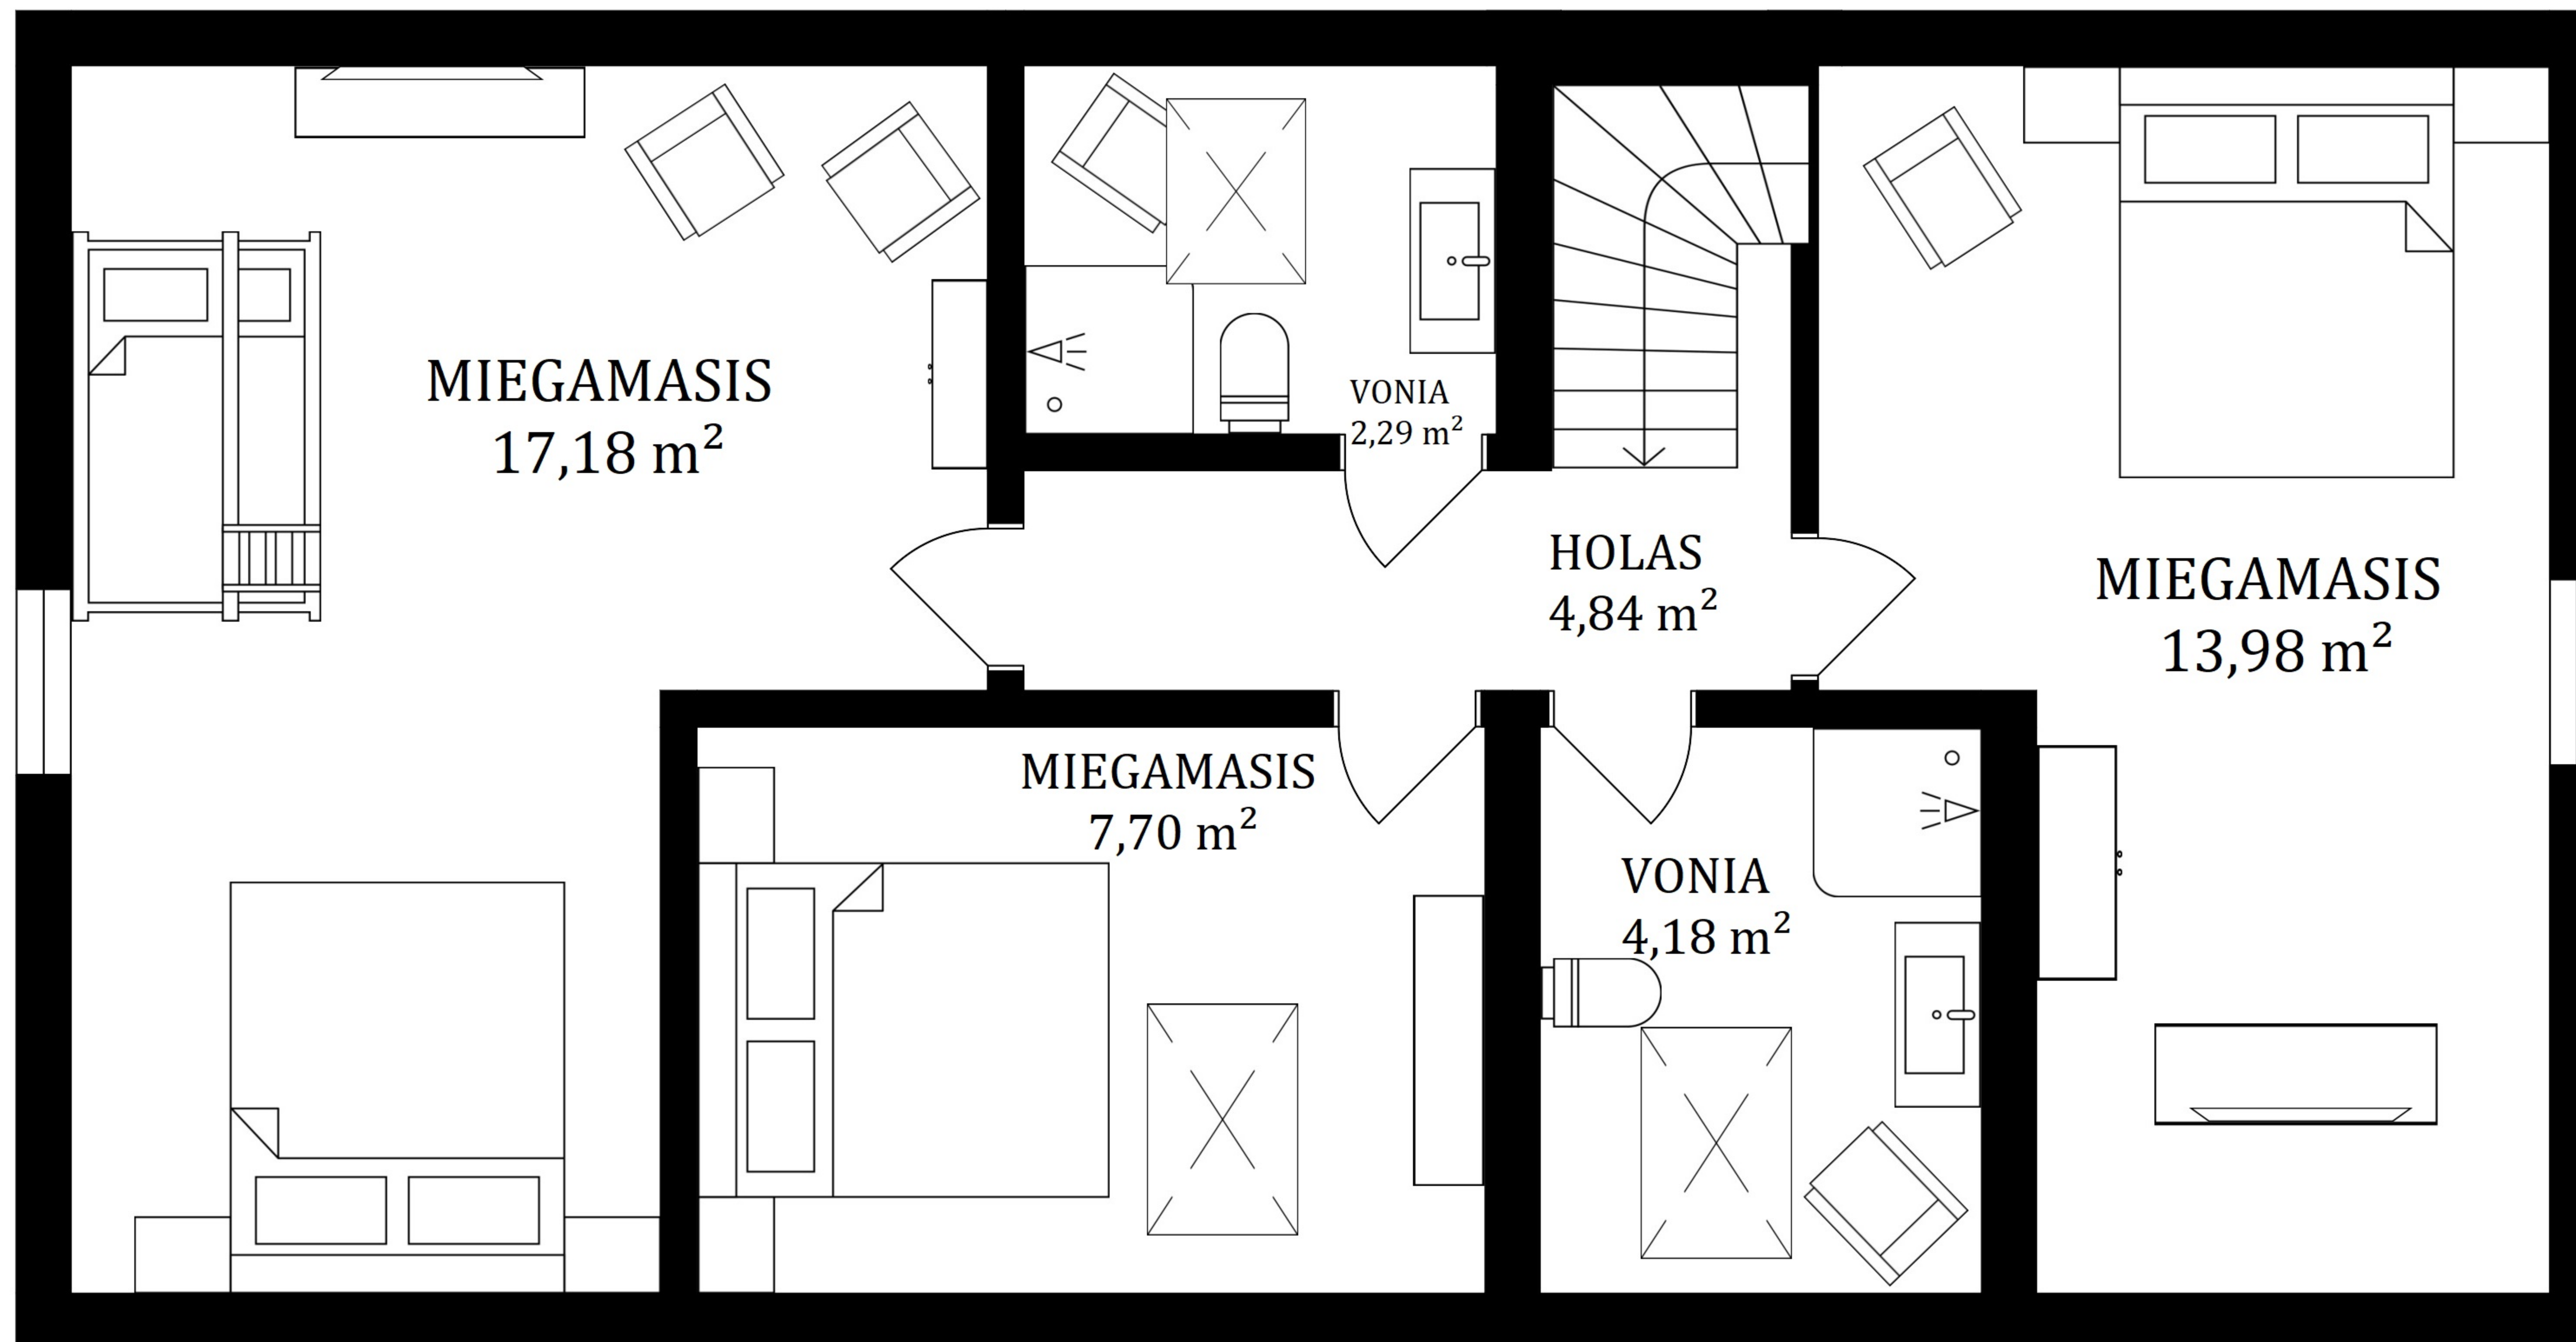

1 AUKŠTO PATALPŲ EKSPLIKACIJA

AUKŠTO PLOTAS - 99,47 m²

2 AUKŠTO PATALPŲ EKSPLIKACIJA

AUKŠTO PLOTAS - 58,75 m²

1 AUKŠTO PATALPŲ EKSPLIKACIJA

AUKŠTO PLOTAS - 80,27 m²

2 AUKŠTO PATALPŲ EKSPLIKACIJA

AUKŠTO PLOTAS - 50,17 m²

Bendras sklypų plotas - 347,35 a