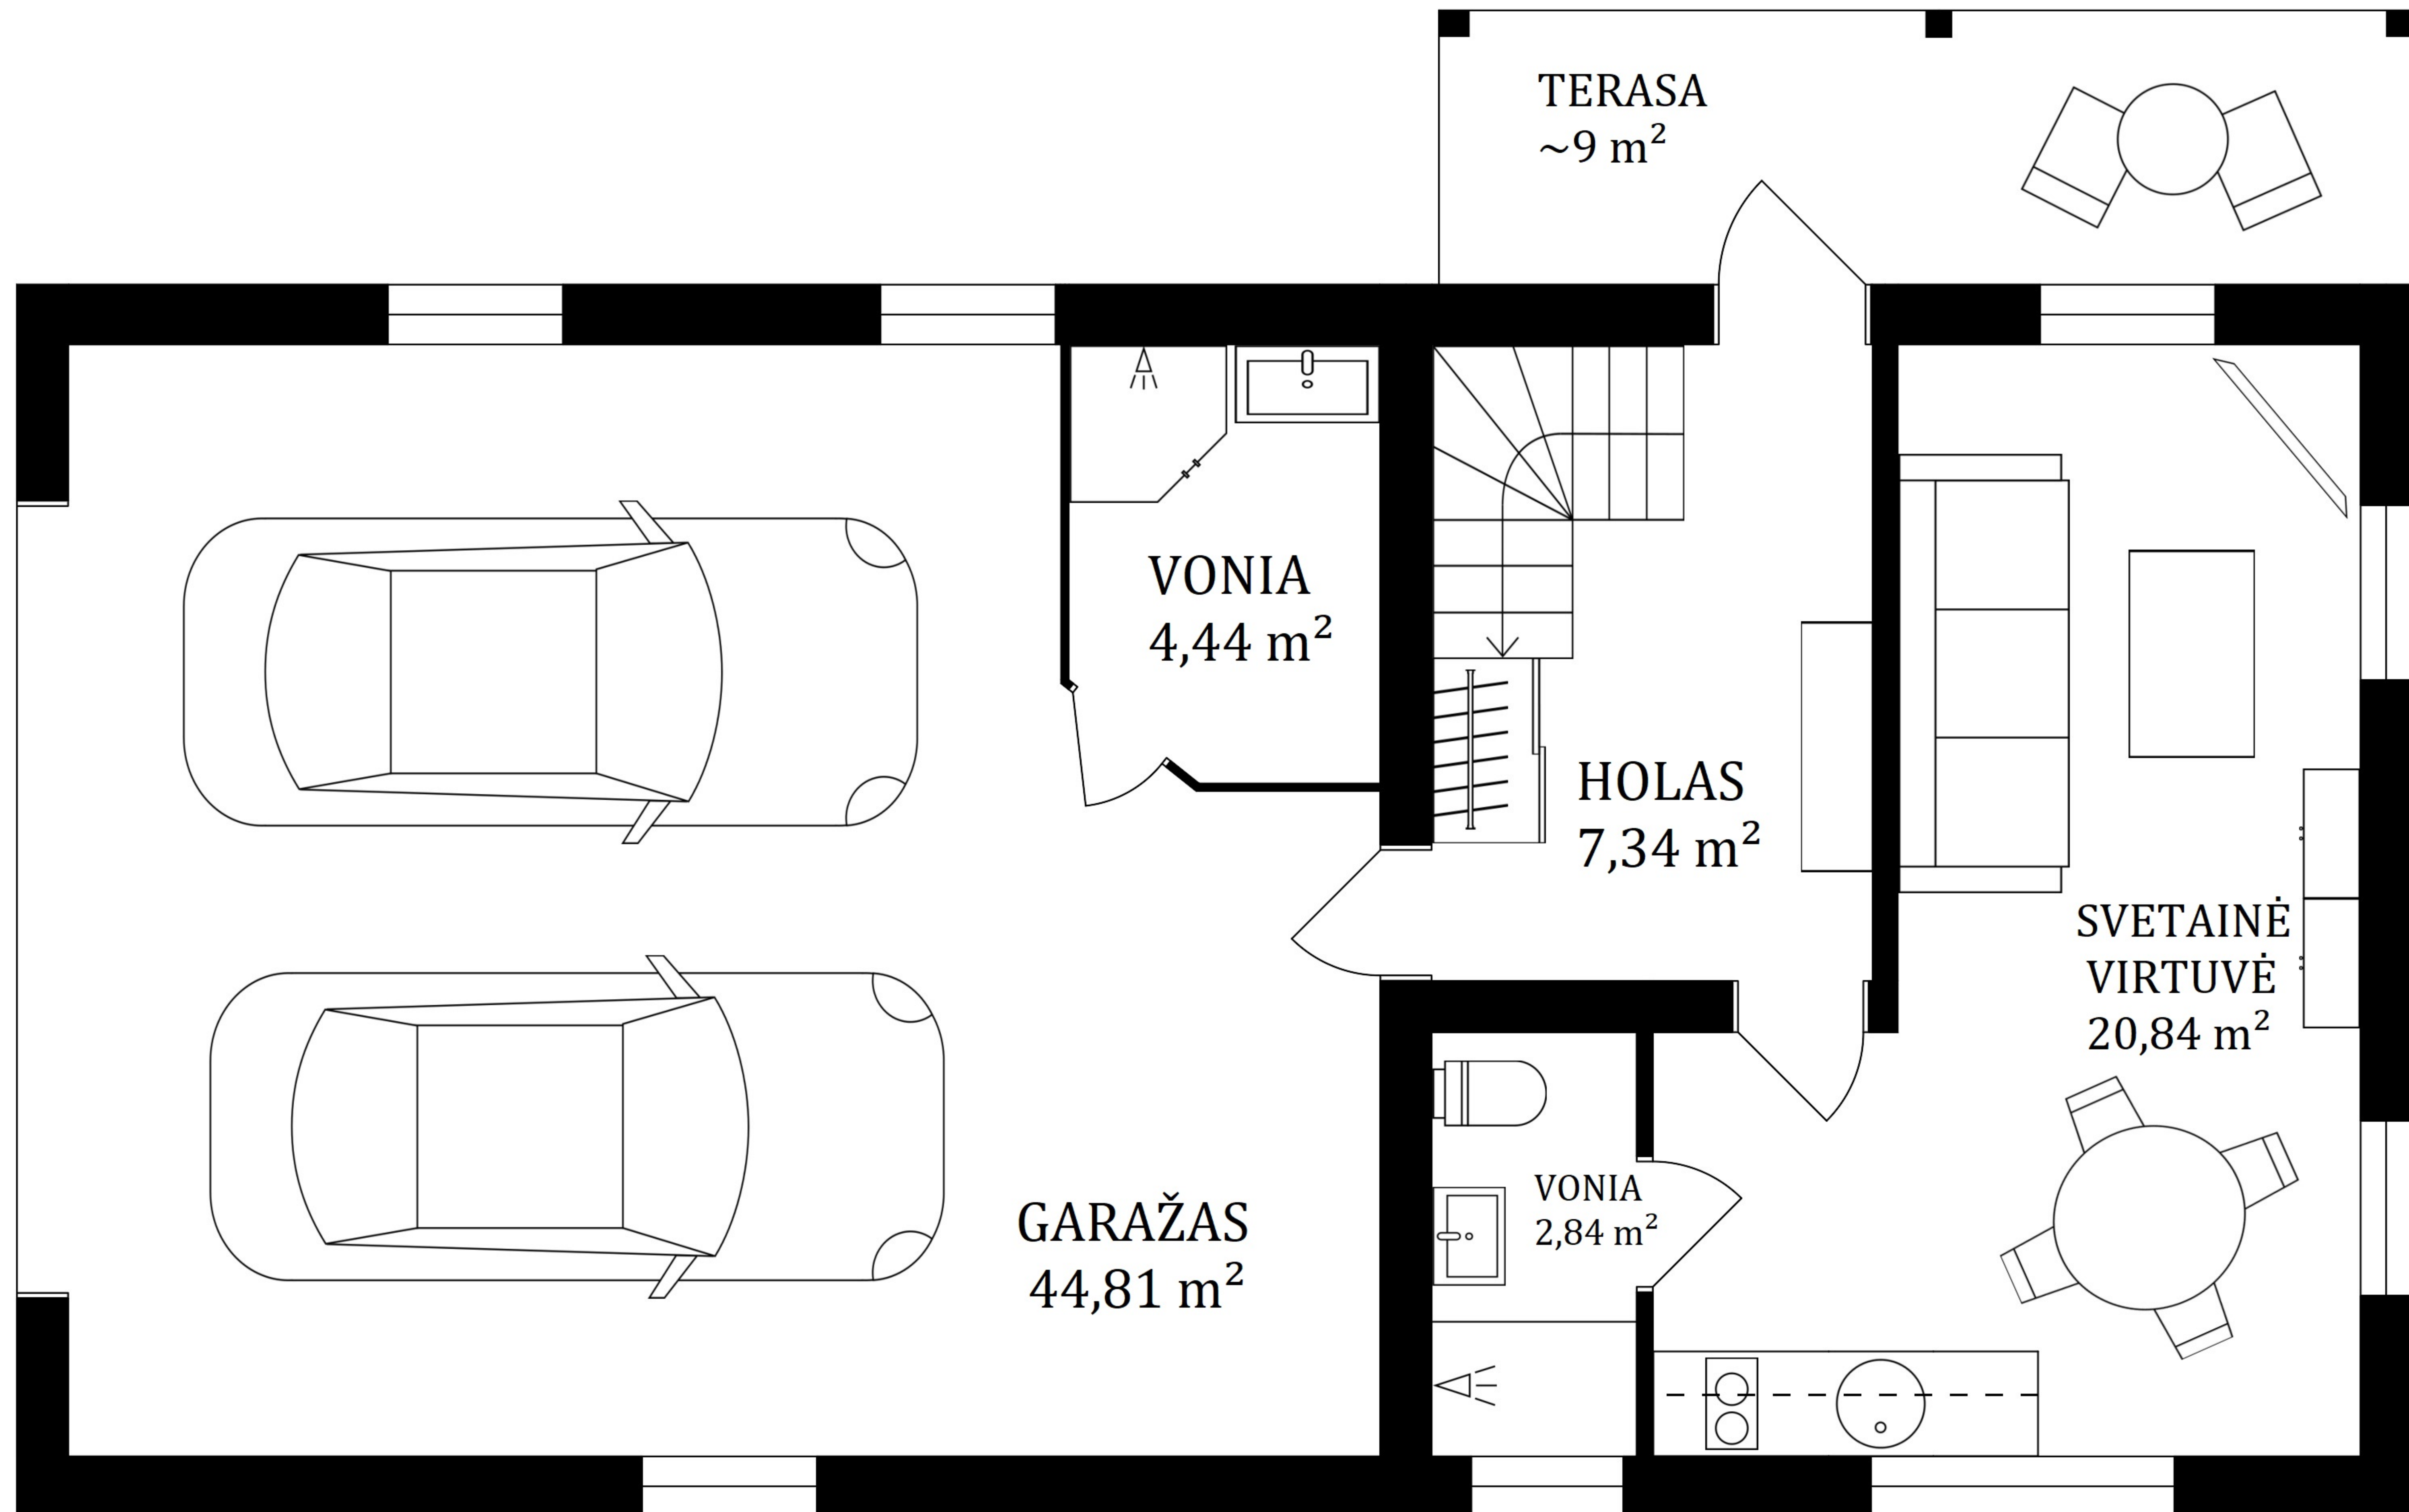

1 AUKŠTO PATALPŲ EKSPLIKACIJA

AUKŠTO PLOTAS - 99,47 m²

2 AUKŠTO PATALPŲ EKSPLIKACIJA

AUKŠTO PLOTAS - 58,75 m²

1 AUKŠTO PATALPŲ EKSPLIKACIJA

AUKŠTO PLOTAS - 80,27 m²

2 AUKŠTO PATALPŲ EKSPLIKACIJA

AUKŠTO PLOTAS - 50,17 m²

Bendras sklypų plotas - 347,35 a