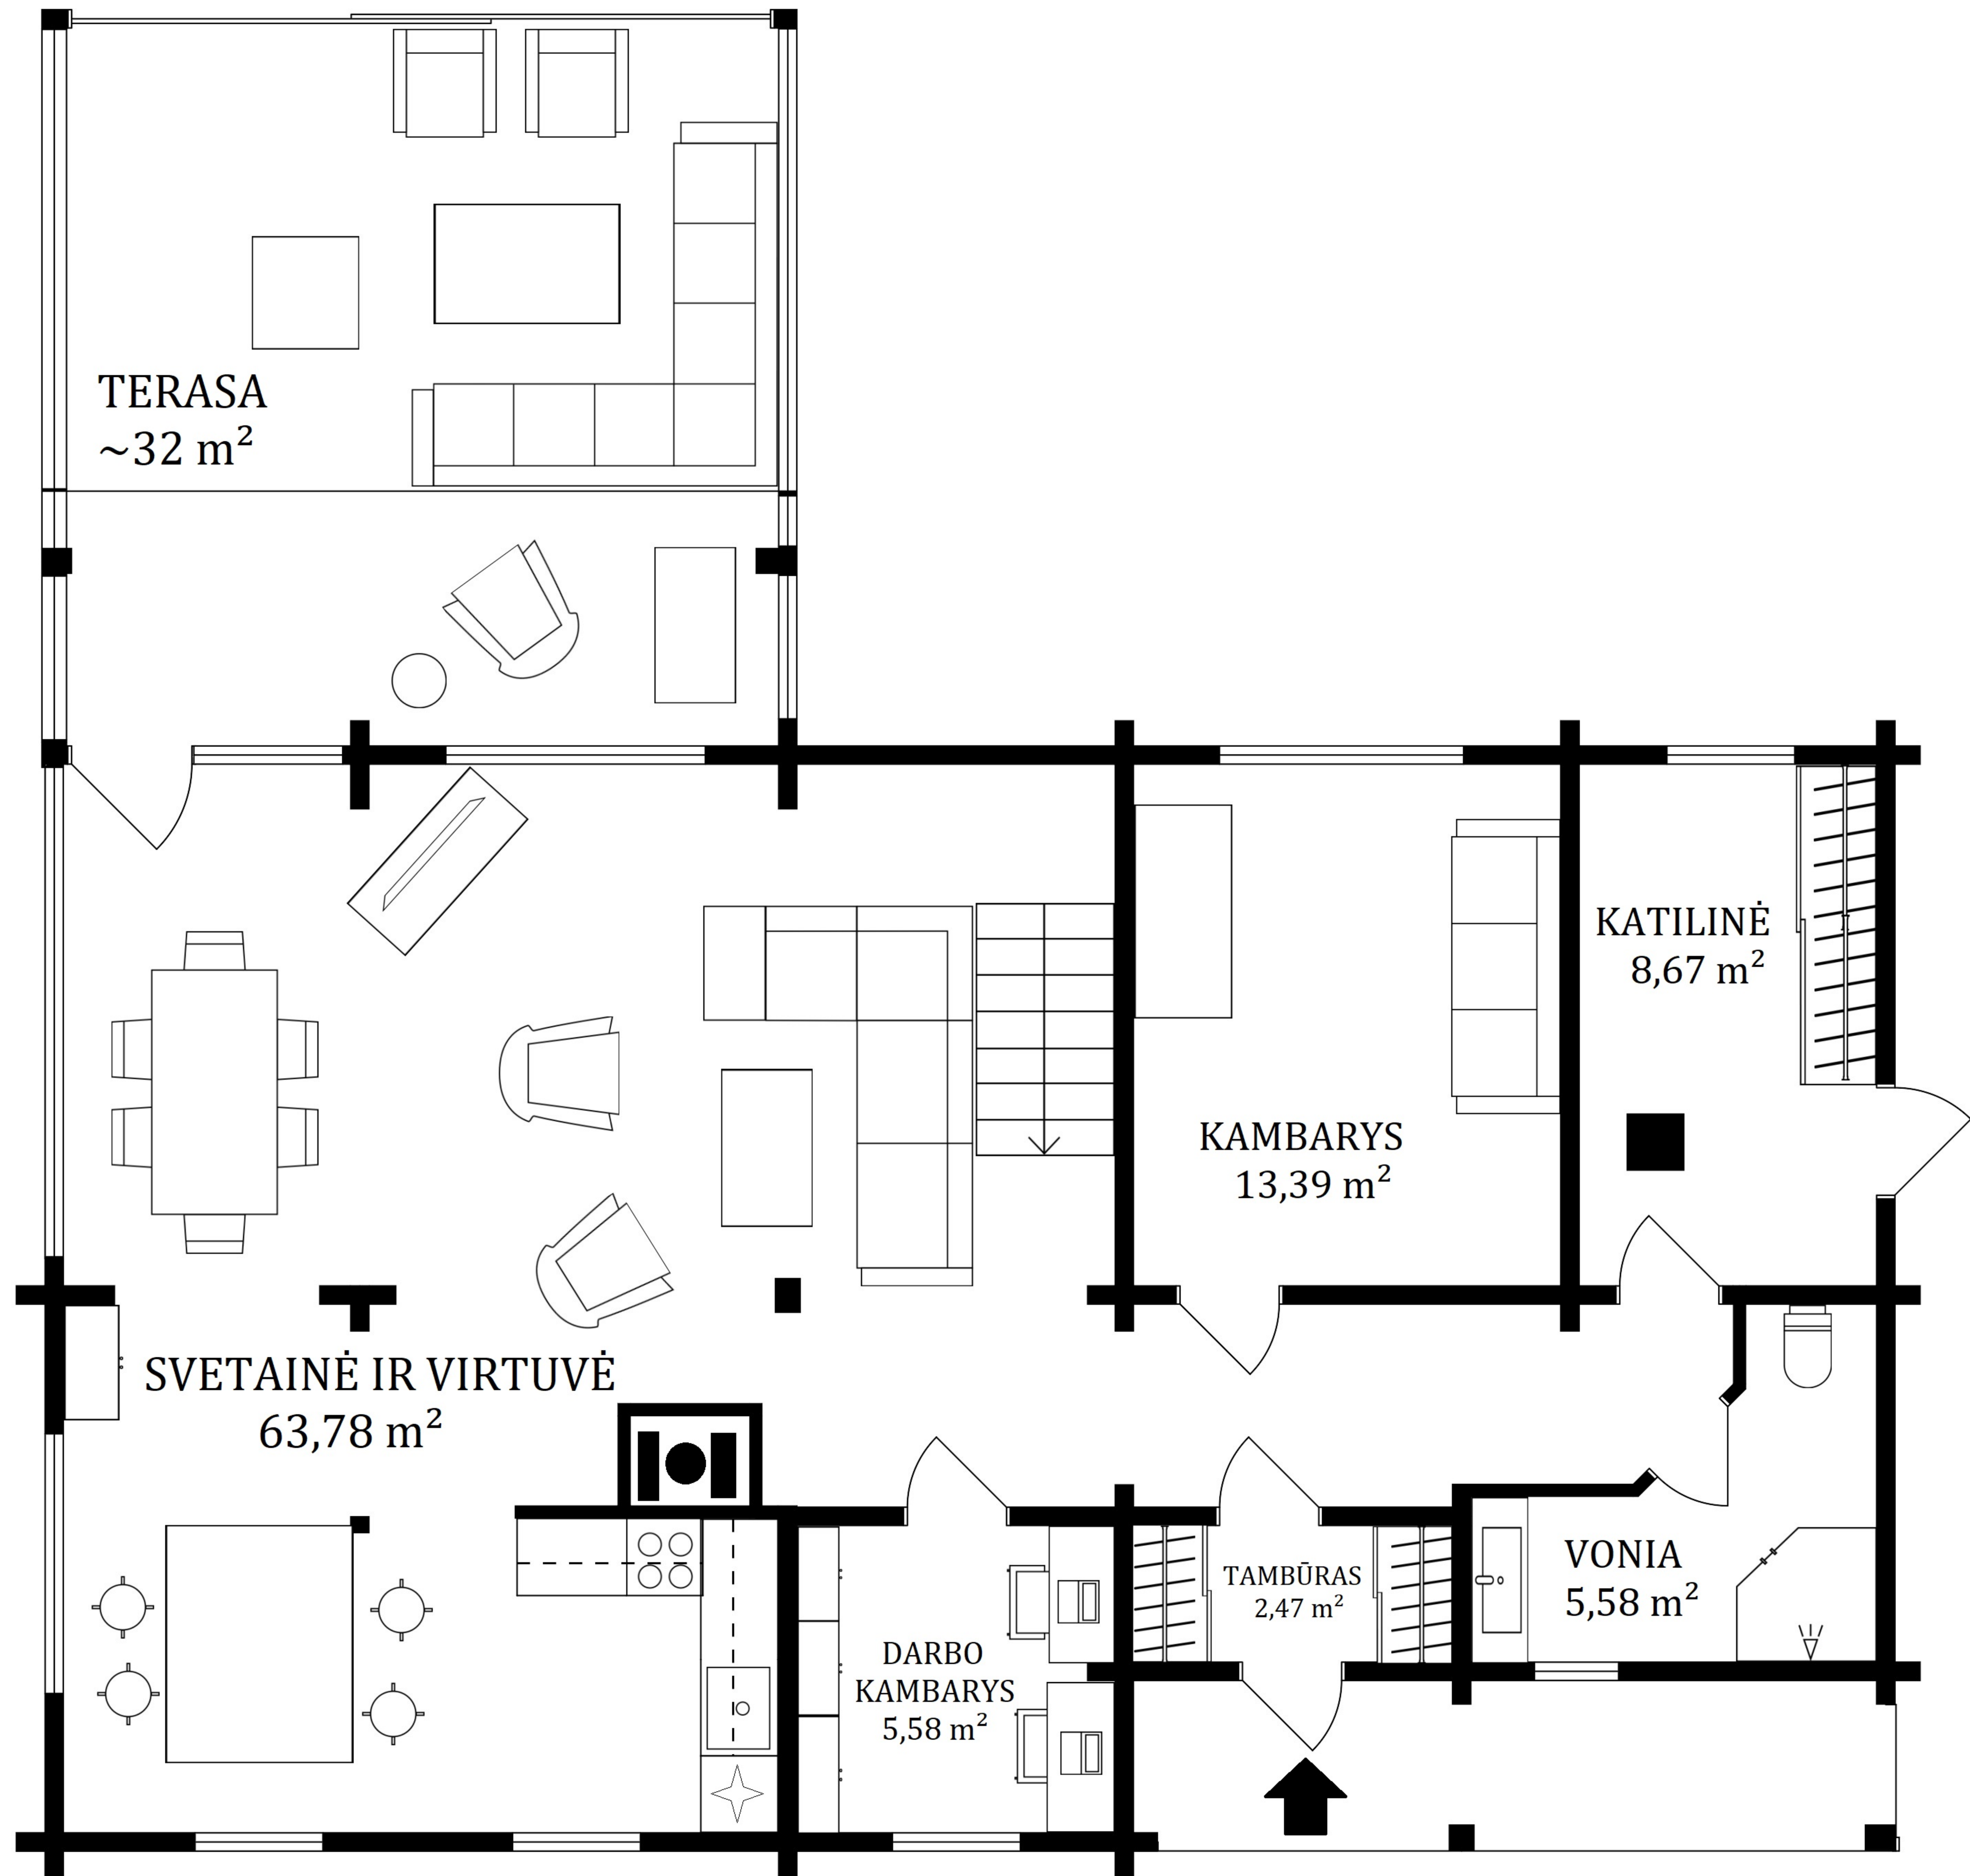

1 AUKŠTO PATALPŲ EKSPLIKACIJA

AUKŠTO PLOTAS - 99,47 m²

2 AUKŠTO PATALPŲ EKSPLIKACIJA

AUKŠTO PLOTAS - 58,75 m²

1 AUKŠTO PATALPŲ EKSPLIKACIJA

AUKŠTO PLOTAS - 80,27 m²

2 AUKŠTO PATALPŲ EKSPLIKACIJA

AUKŠTO PLOTAS - 50,17 m²

Bendras sklypų plotas - 347,35 a