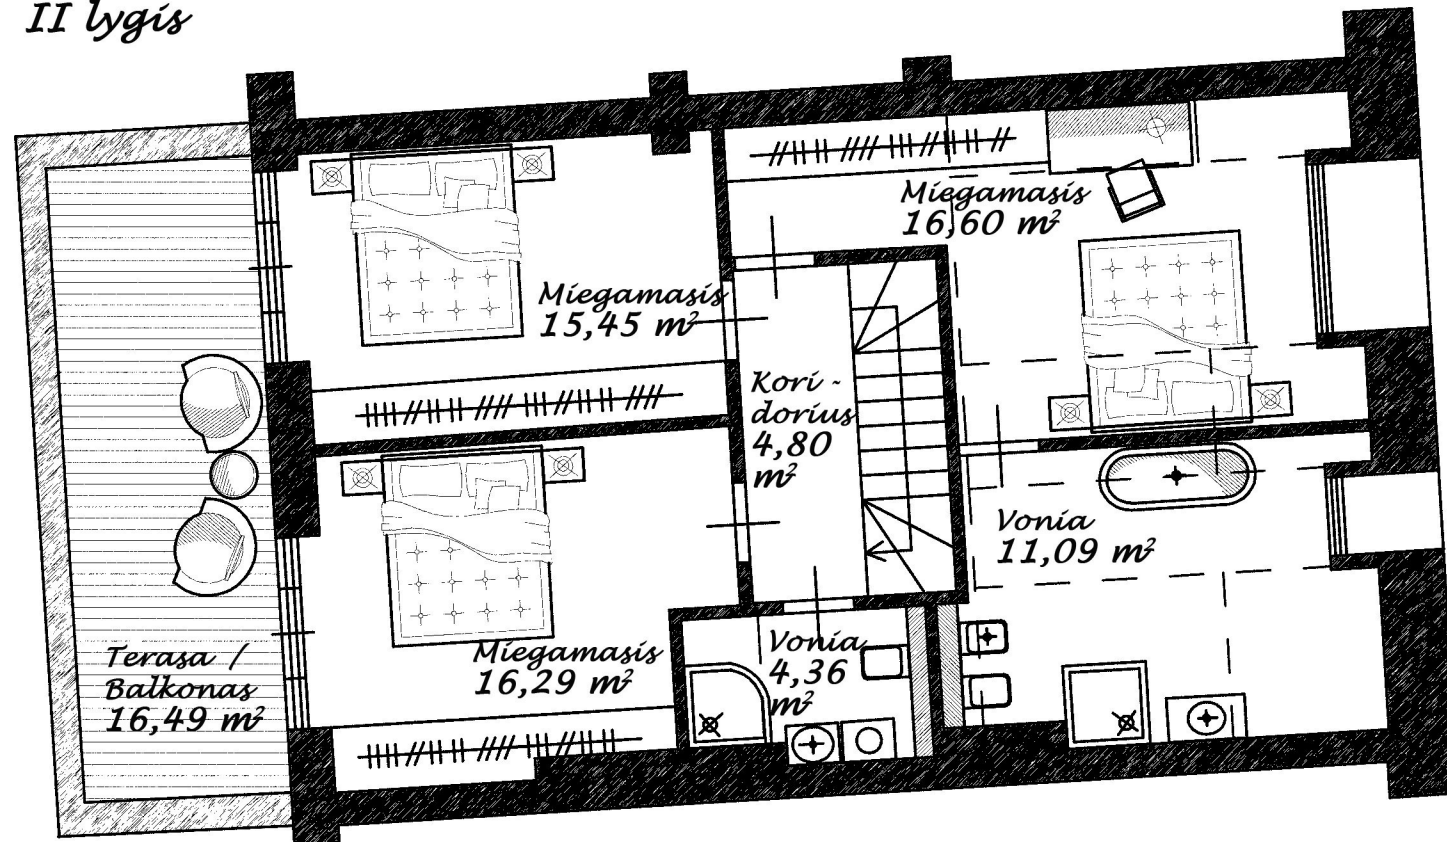

I lygis

Kotedžas nr.69  
2 aukštas / 3 aukštas

Plotas: 122,74 m<sup>2</sup>  
Terasa / Balkonas: 20,32 m<sup>2</sup>  
Terasa / Balkonas: 16,49 m<sup>2</sup>  
Miegamieji: 3

II lygis

Rūšys

I aukštas

Patalpos nr.70  
1 aukštas / Rūšys

Plotas: 46,67 m²