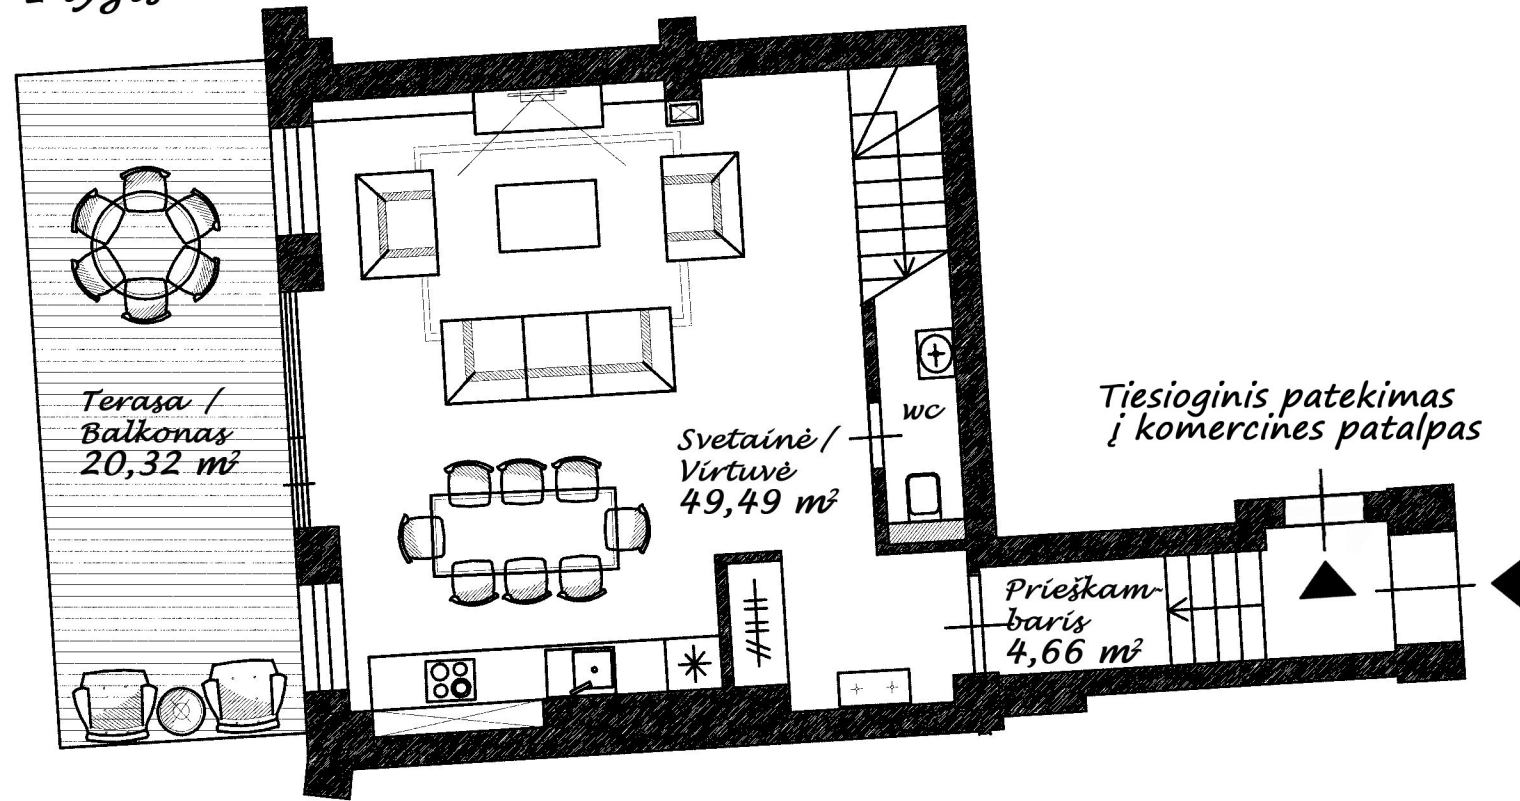

I lygis

Kotedžas nr.69  
2 aukštas / 3 aukštas

Plotas: 122,74 m<sup>2</sup>  
Terasa / Balkonas: 20,32 m<sup>2</sup>  
Terasa / Balkonas: 16,49 m<sup>2</sup>  
Miegamieji: 3

II lygis

Rūšys

I aukštas

Patalpos nr.70  
1 aukštas / Rūšys

Plotas: 46,67 m²