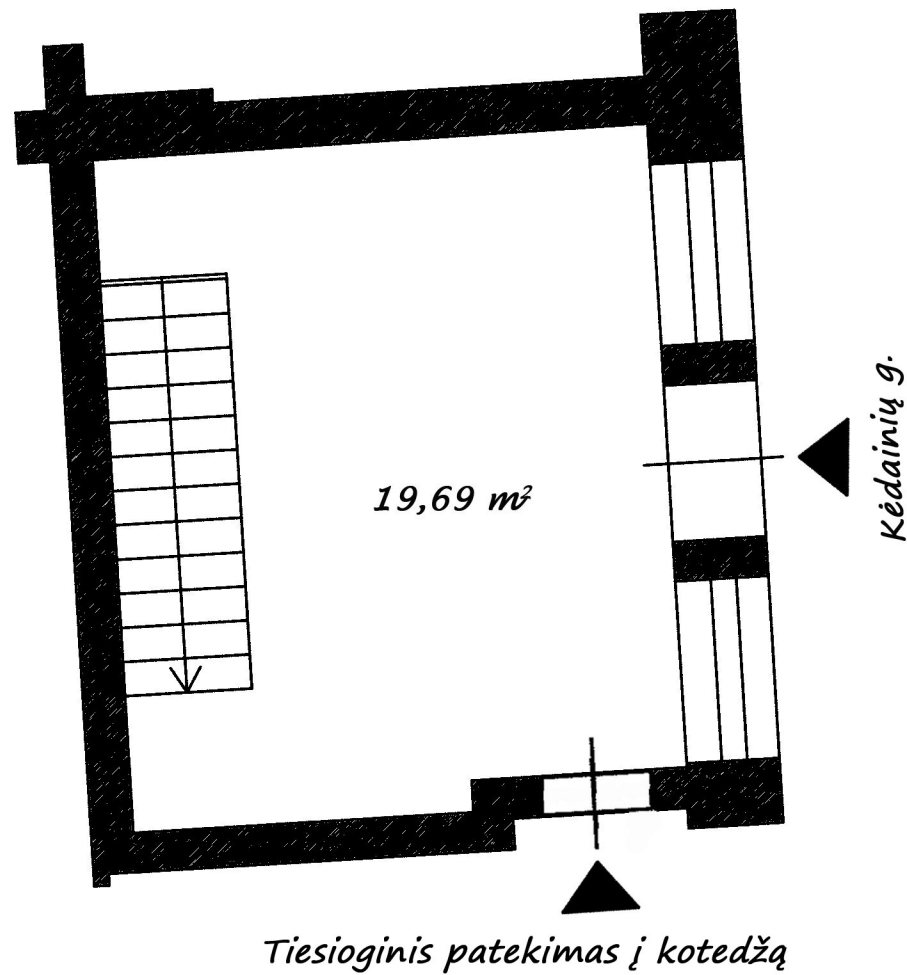

I lygis

Kotedžas nr.69  
2 aukštas / 3 aukštas

Plotas: 122,74 m<sup>2</sup>  
Terasa / Balkonas: 20,32 m<sup>2</sup>  
Terasa / Balkonas: 16,49 m<sup>2</sup>  
Miegamieji: 3

II lygis

Rūšys

I aukštas

Patalpos nr.70  
1 aukštas / Rūšys

Plotas: 46,67 m²