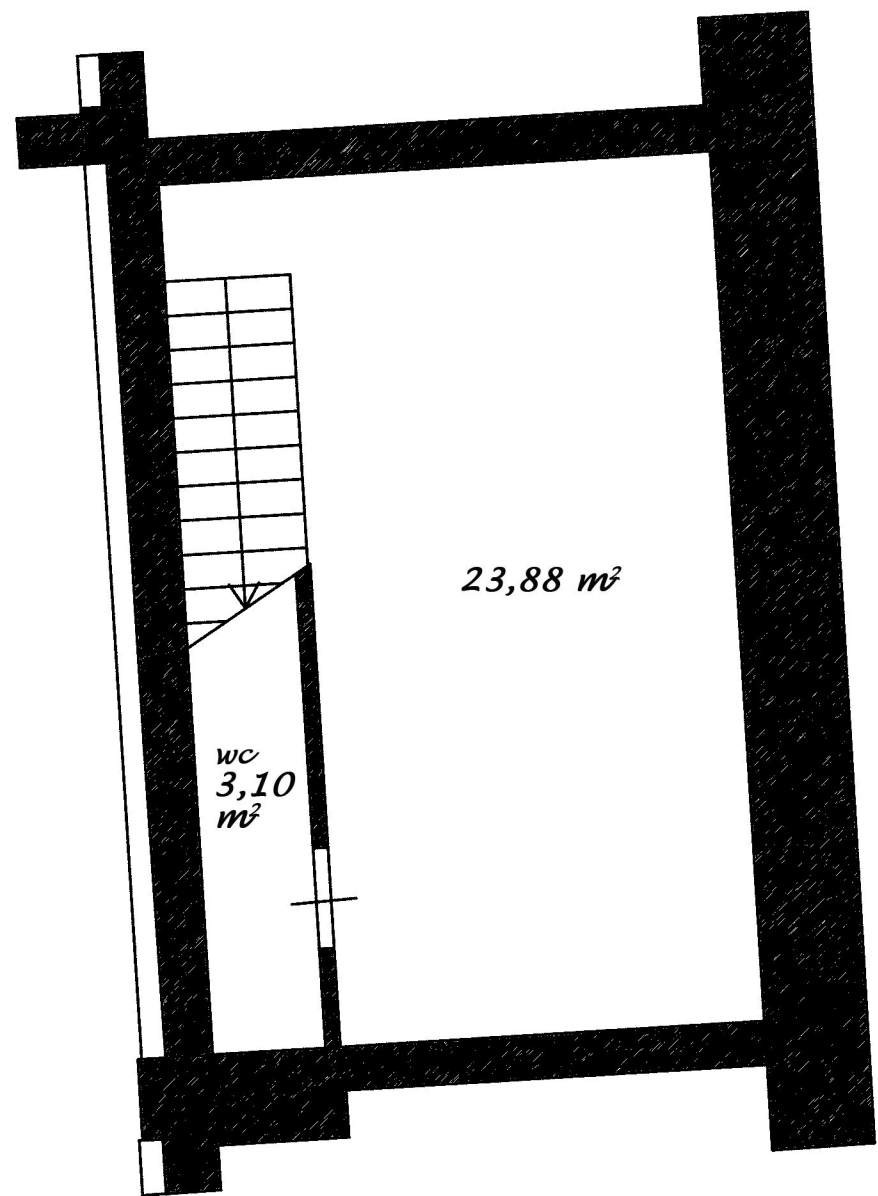

I lygis

Kotedžas nr.69  
2 aukštas / 3 aukštas

Plotas: 122,74 m<sup>2</sup>  
Terasa / Balkonas: 20,32 m<sup>2</sup>  
Terasa / Balkonas: 16,49 m<sup>2</sup>  
Miegamieji: 3

II lygis

Rūšys

I aukštas

Patalpos nr.70  
1 aukštas / Rūšys

Plotas: 46,67 m²