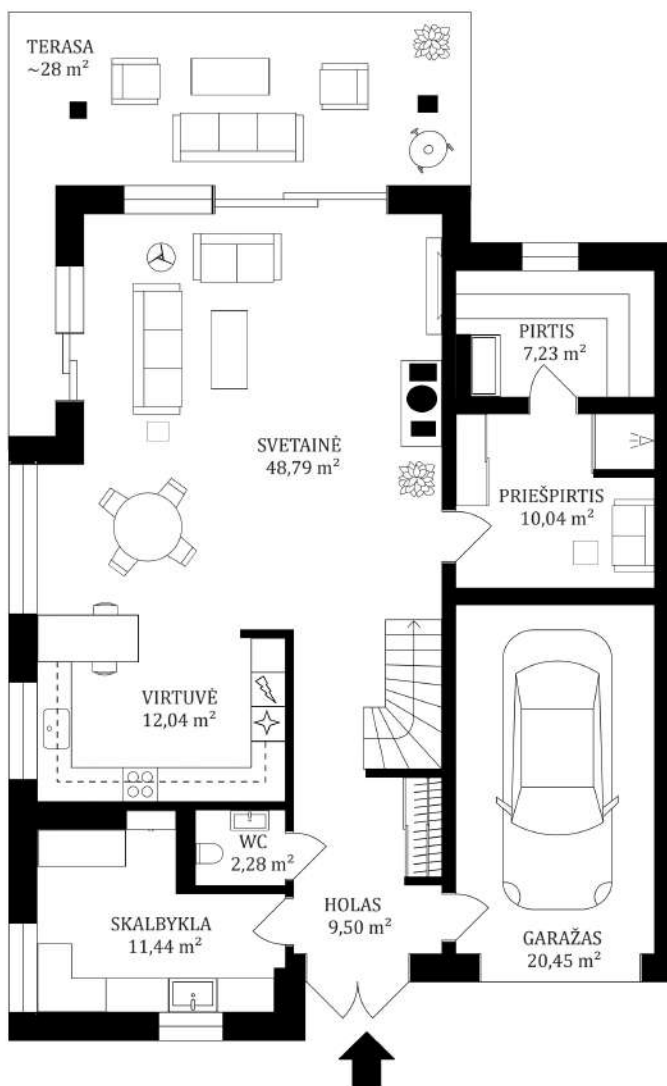

2 AUKŠTŲ NAMO PATALPŲ EKSPLIKACIJA

BENDRAS NAMO PLOTAS - 205,44 m²

1 AUKŠTAS