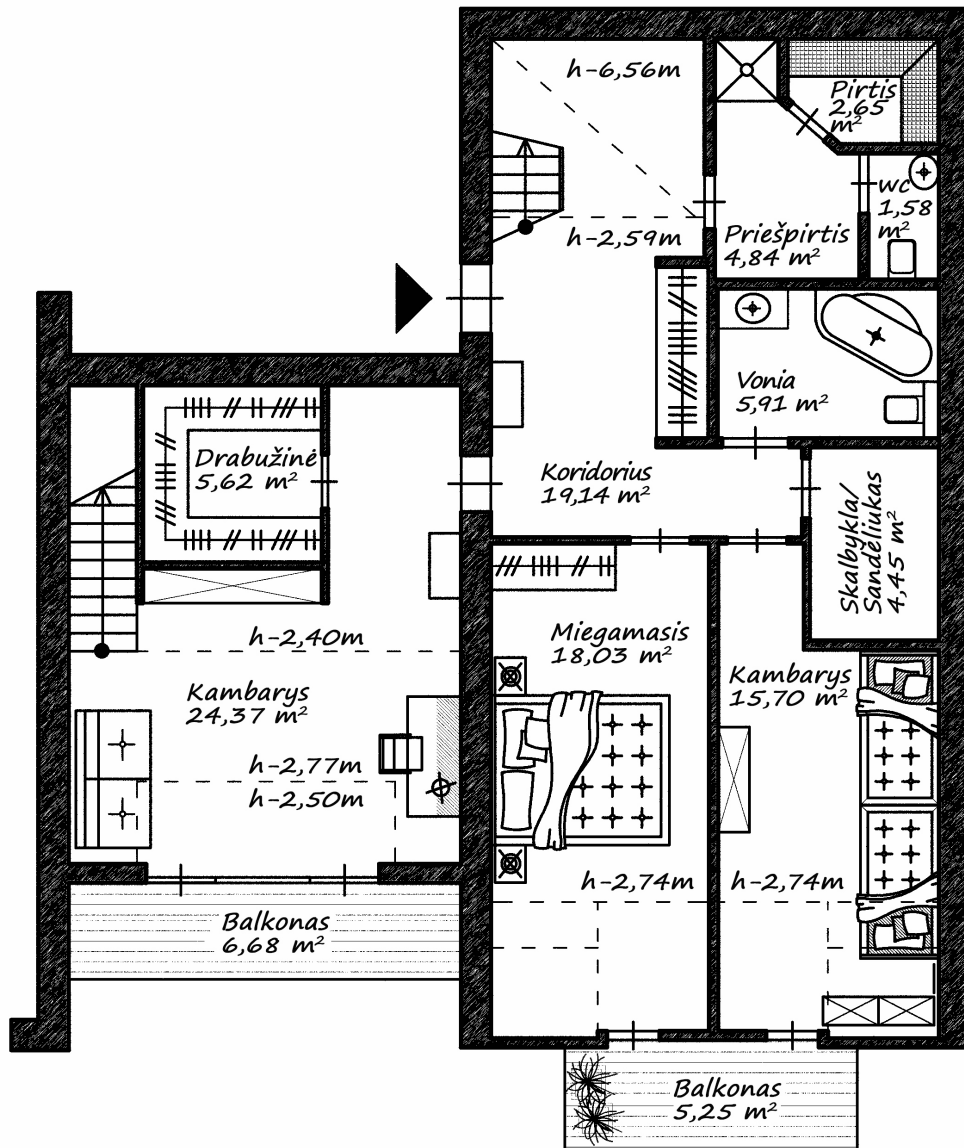

Apartamentų plotas - 149 m<sup>2</sup>

I aukštas - 102,29 m<sup>2</sup>

II aukštas - 46,29 m<sup>2</sup>