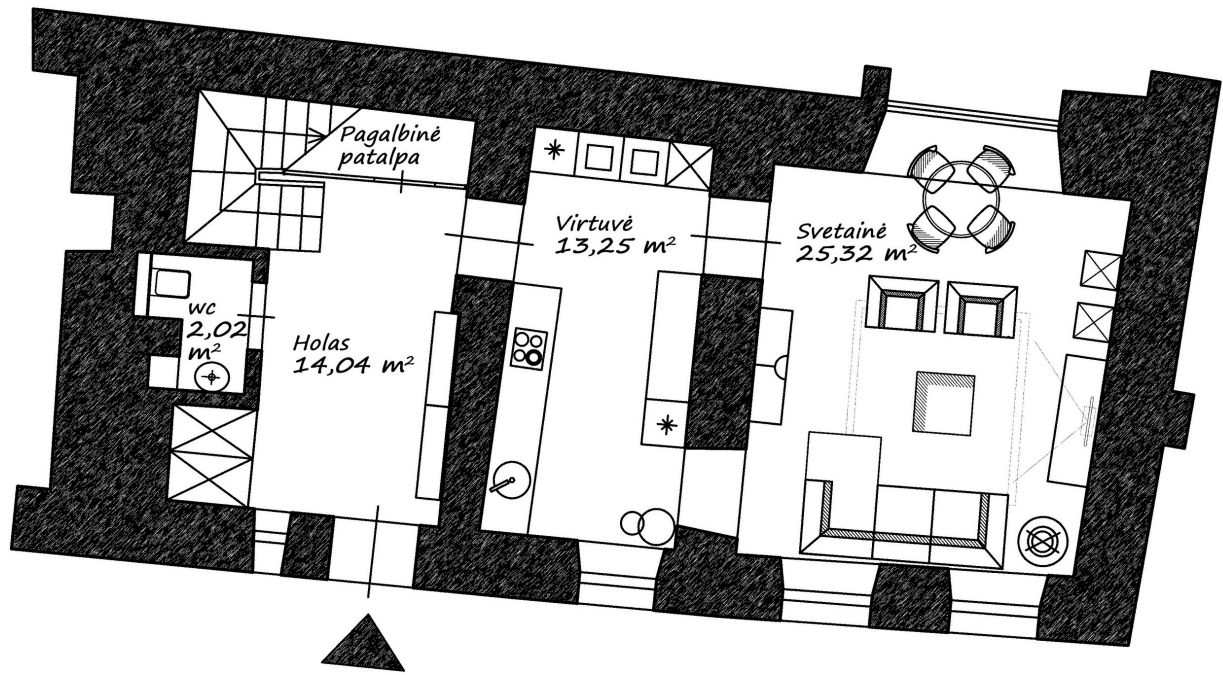

Apartamentų plotas - 147,31 m<sup>2</sup>  
I aukštas: 54,63 m<sup>2</sup>

Apartamentų plotas - 147,31 m<sup>2</sup>  
II aukštas: 52,42 m<sup>2</sup>

Apartamentų plotas - 147,31 m<sup>2</sup>  
Mansarda: 40,26 m<sup>2</sup>