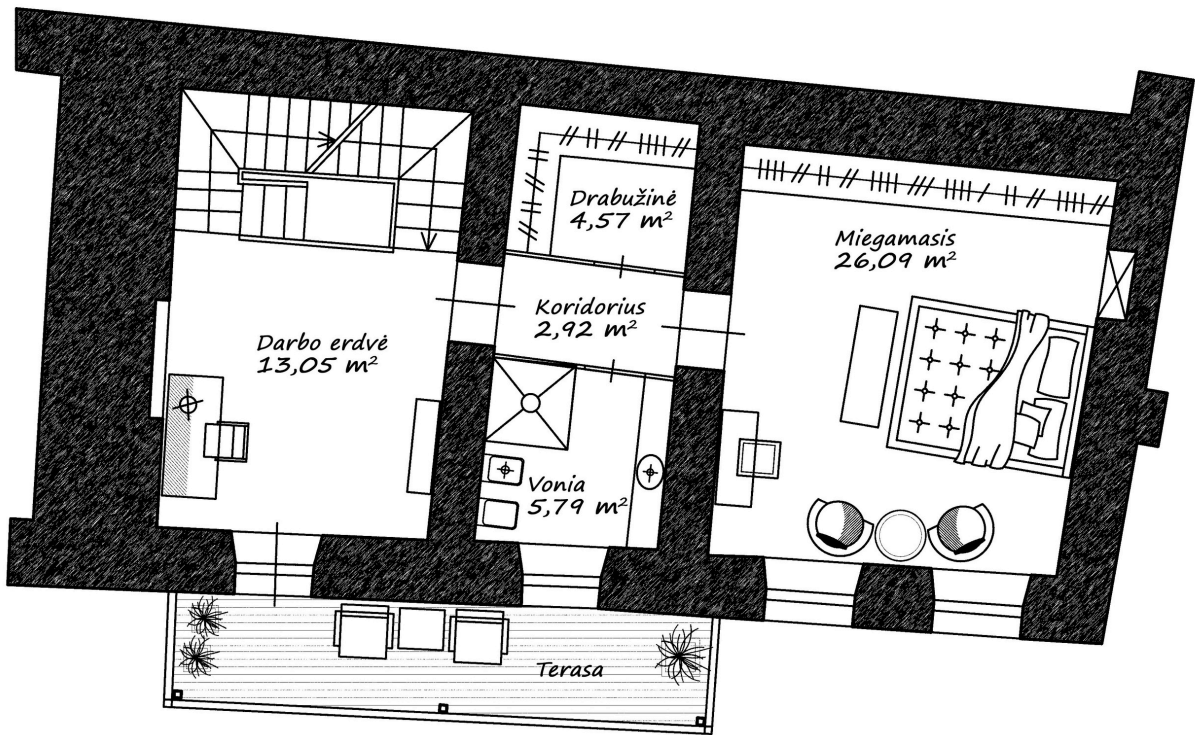

Apartamentų plotas - 147,31 m<sup>2</sup>  
I aukštas: 54,63 m<sup>2</sup>

Apartamentų plotas - 147,31 m<sup>2</sup>  
II aukštas: 52,42 m<sup>2</sup>

Apartamentų plotas - 147,31 m<sup>2</sup>  
Mansarda: 40,26 m<sup>2</sup>