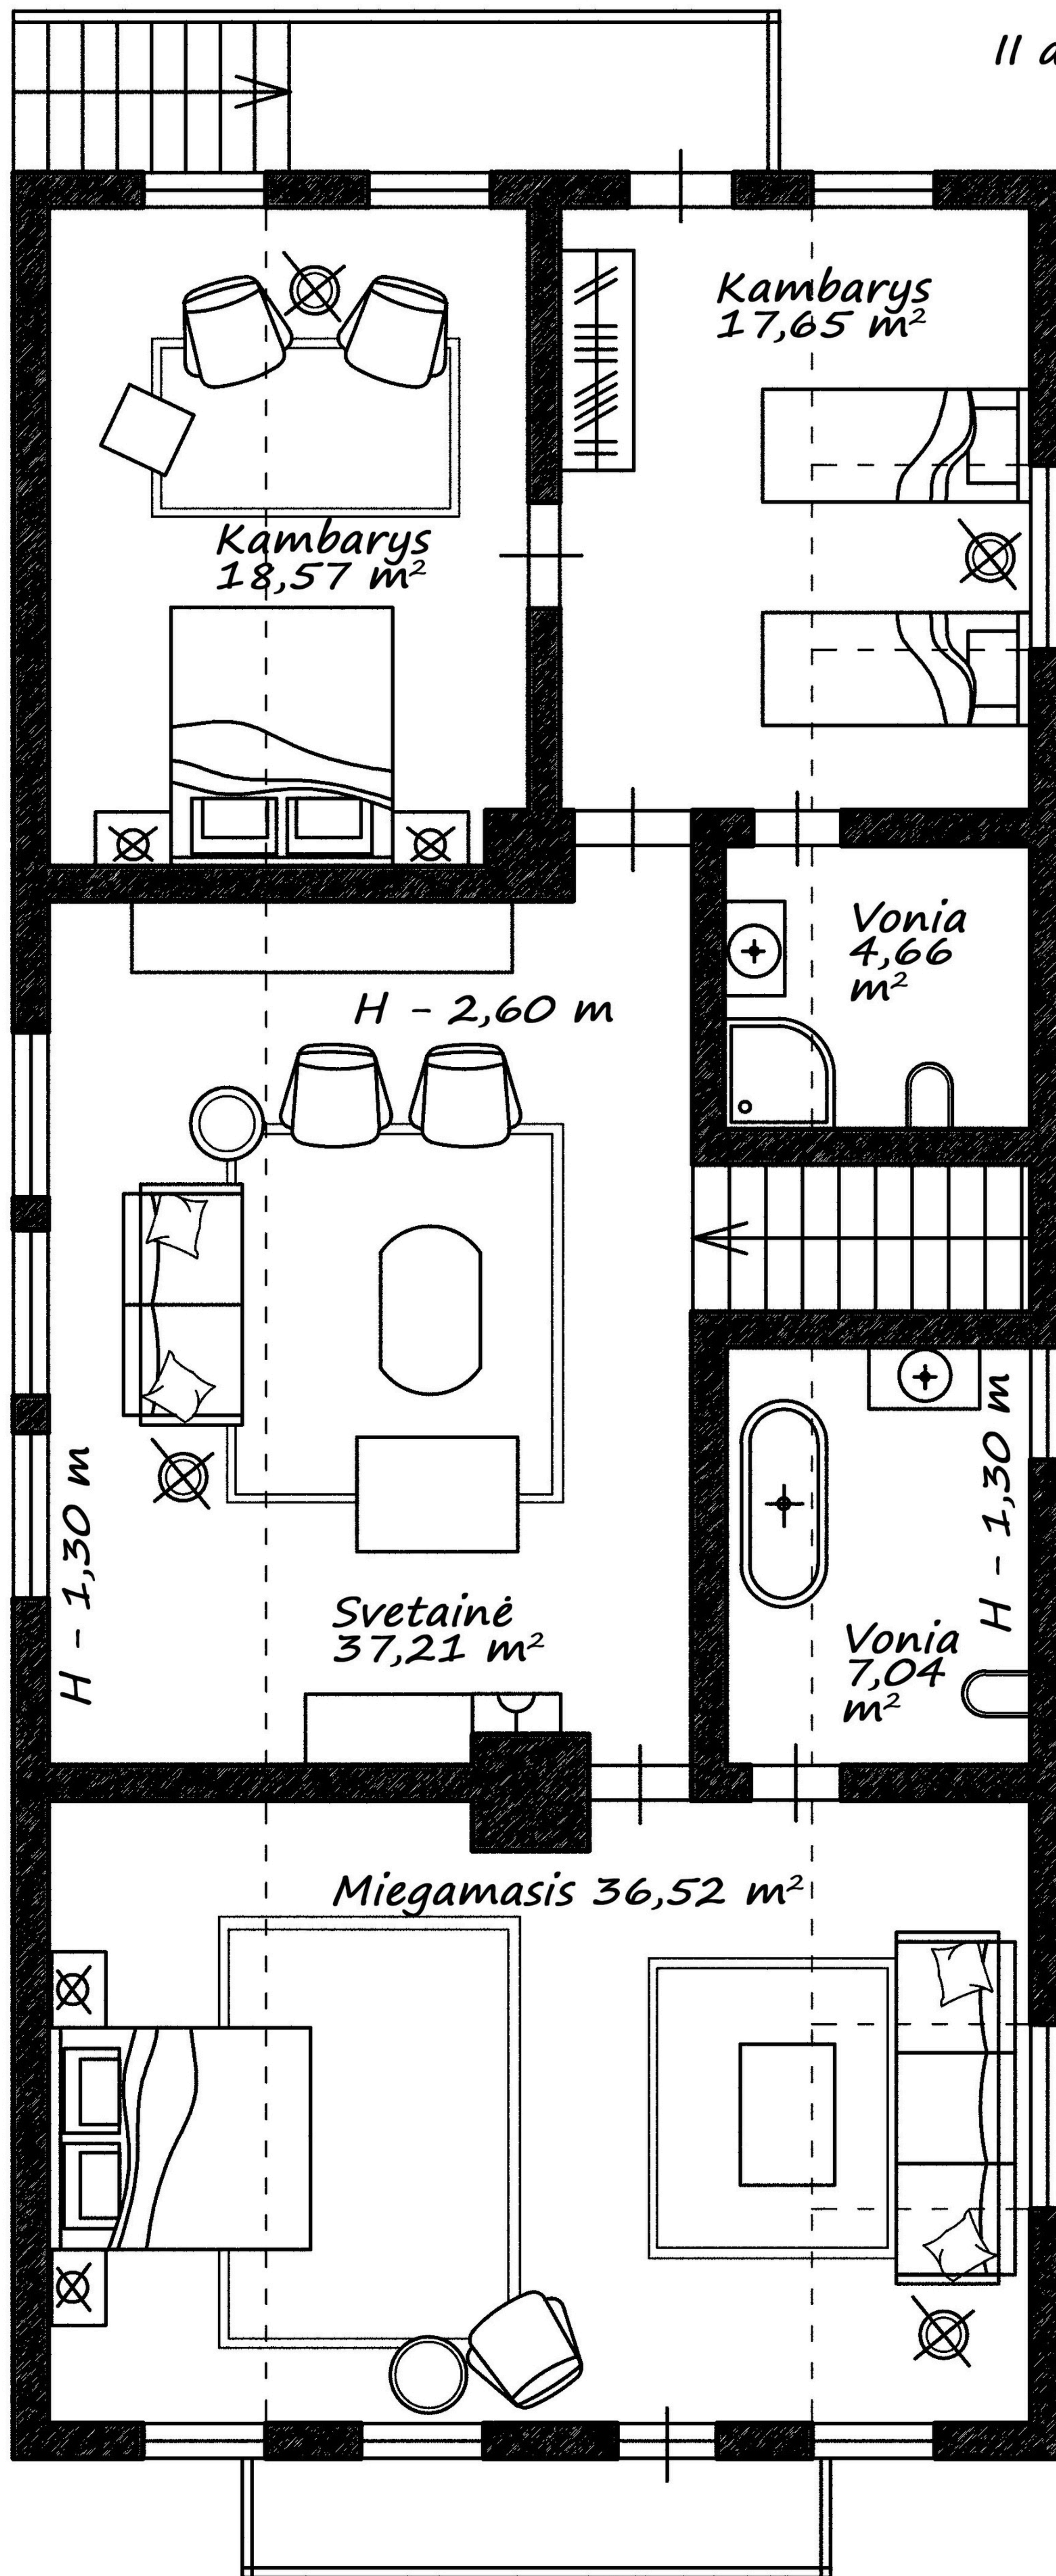

Namo plotas - 398 m²
I aukštas - 152,51 m²

Namo plotas - 398 m²
II aukštas - 121,65 m²

Namo plotas - 398 m²

Rūsys - 123,88 m²