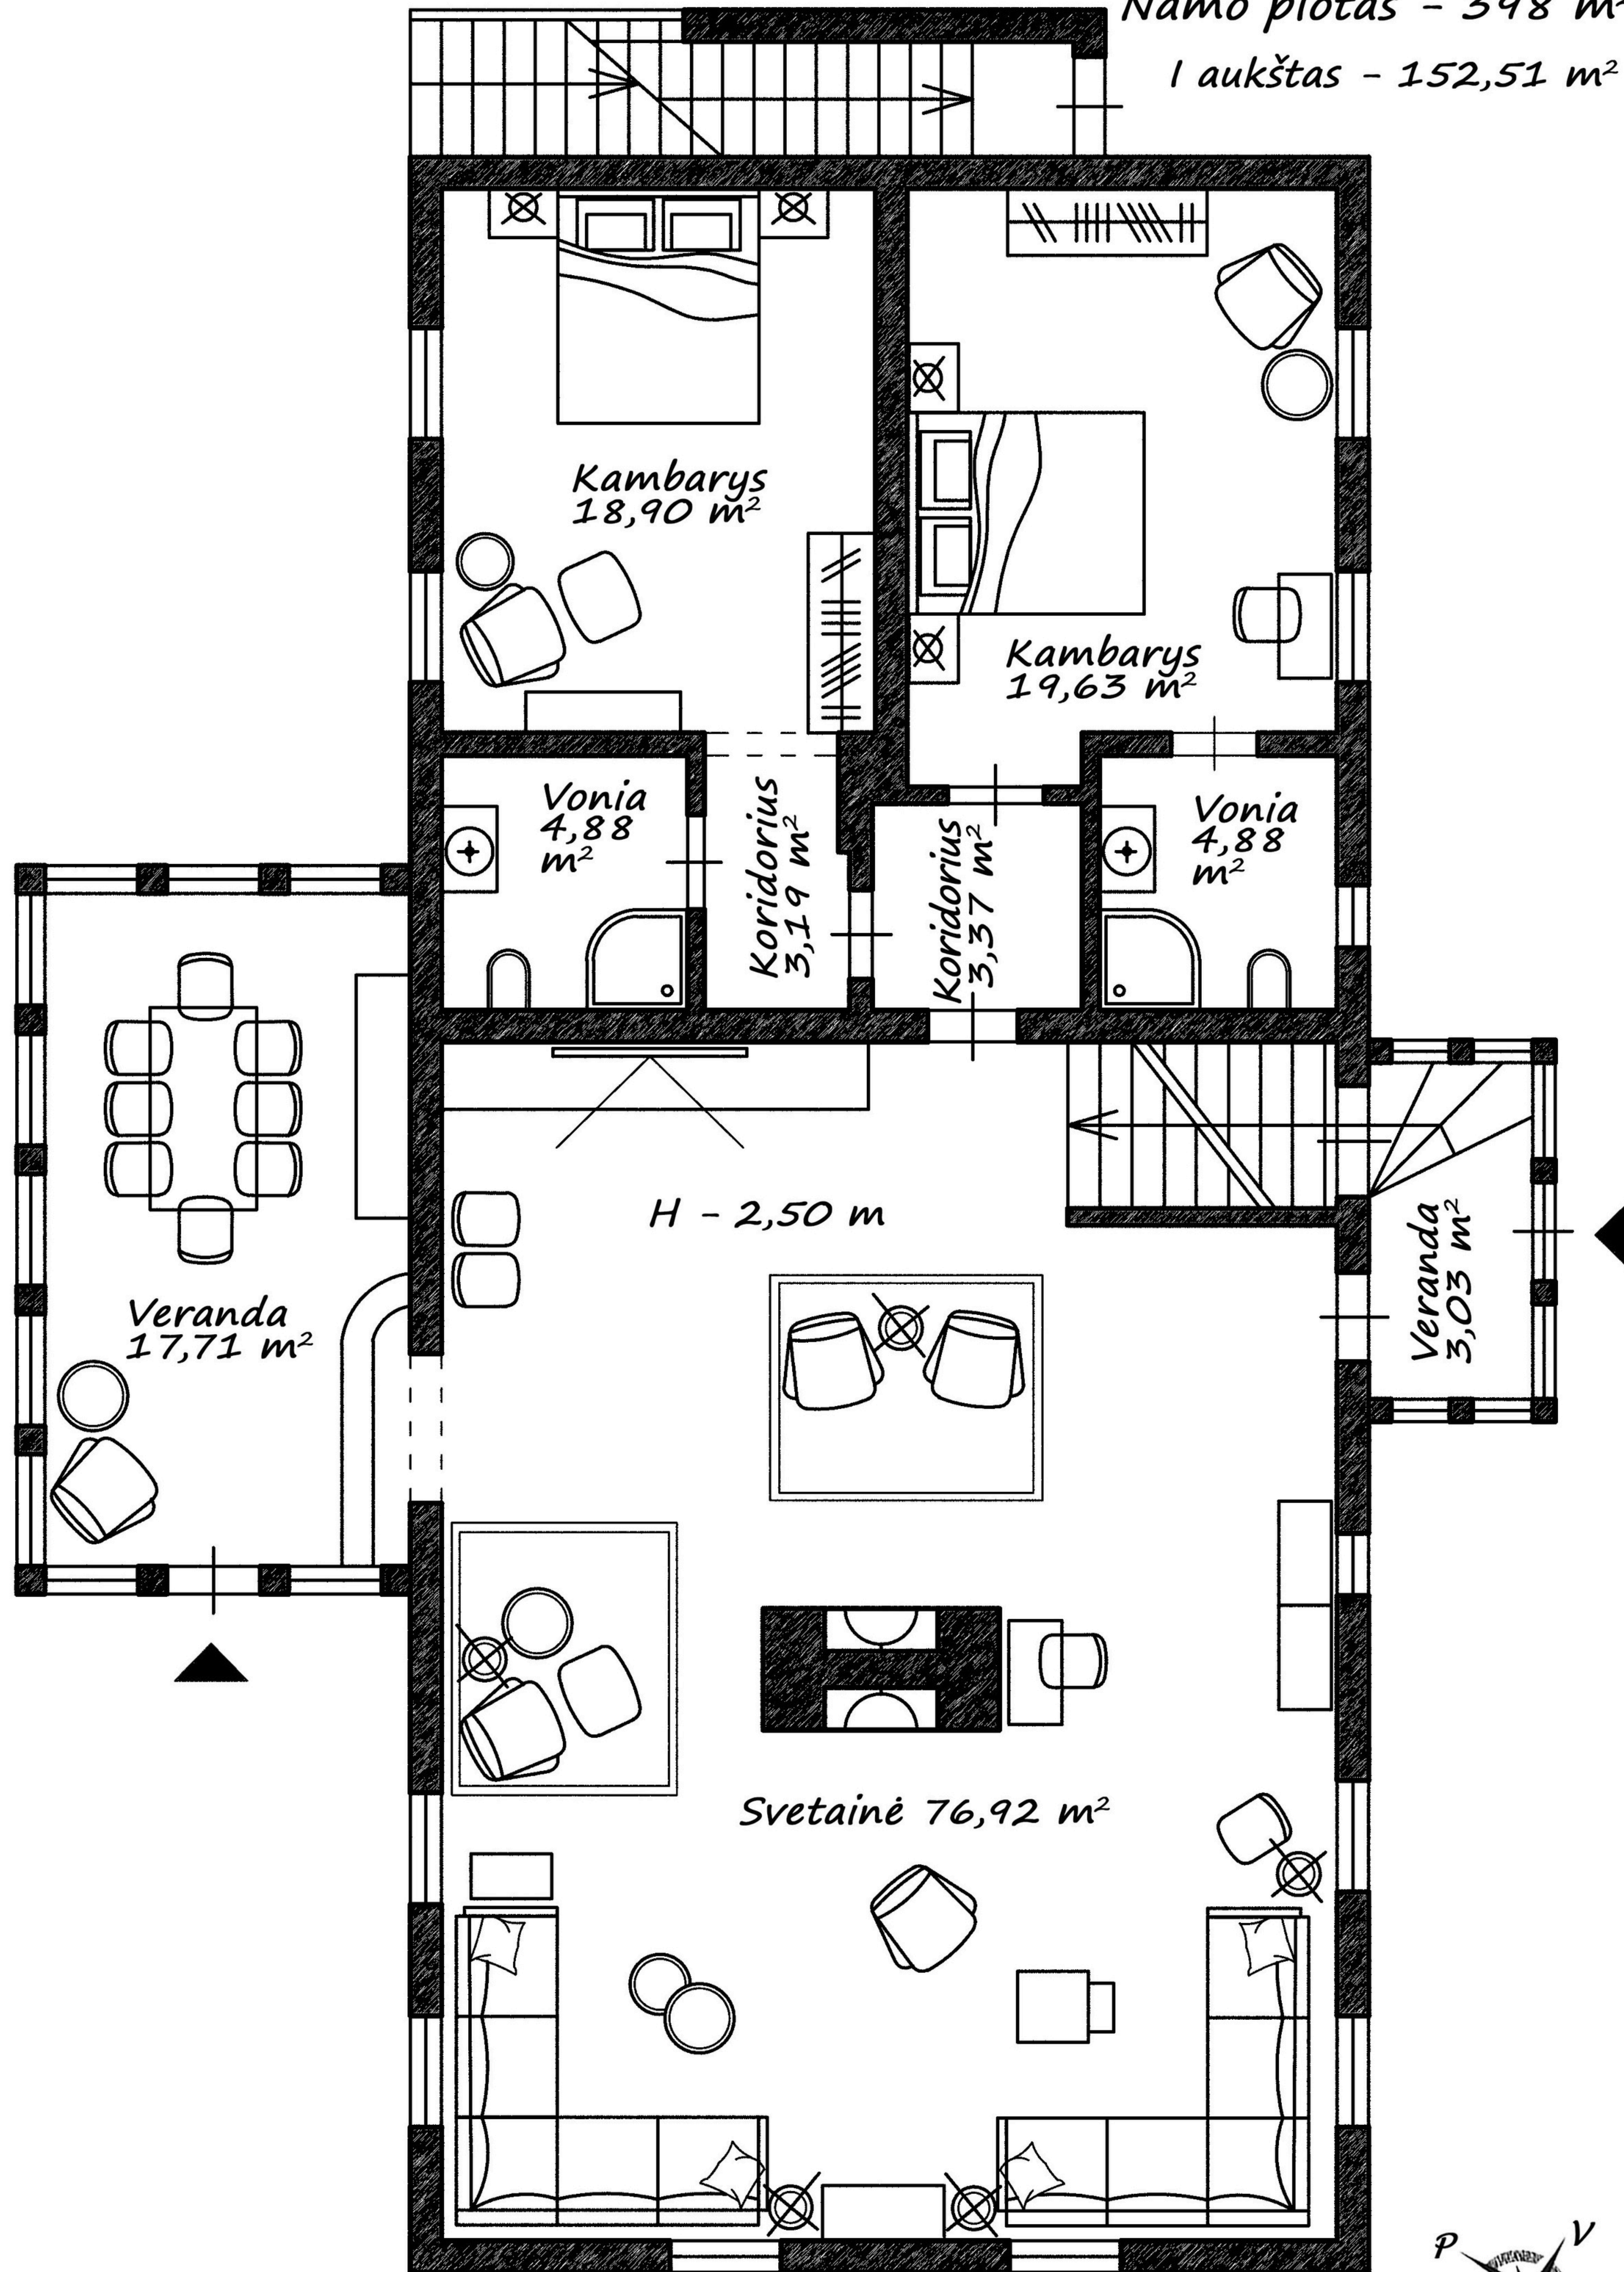

Namo plotas - 398 m²
I aukštas - 152,51 m²

Namo plotas - 398 m²
II aukštas - 121,65 m²

Namo plotas - 398 m²

Rūsys - 123,88 m²