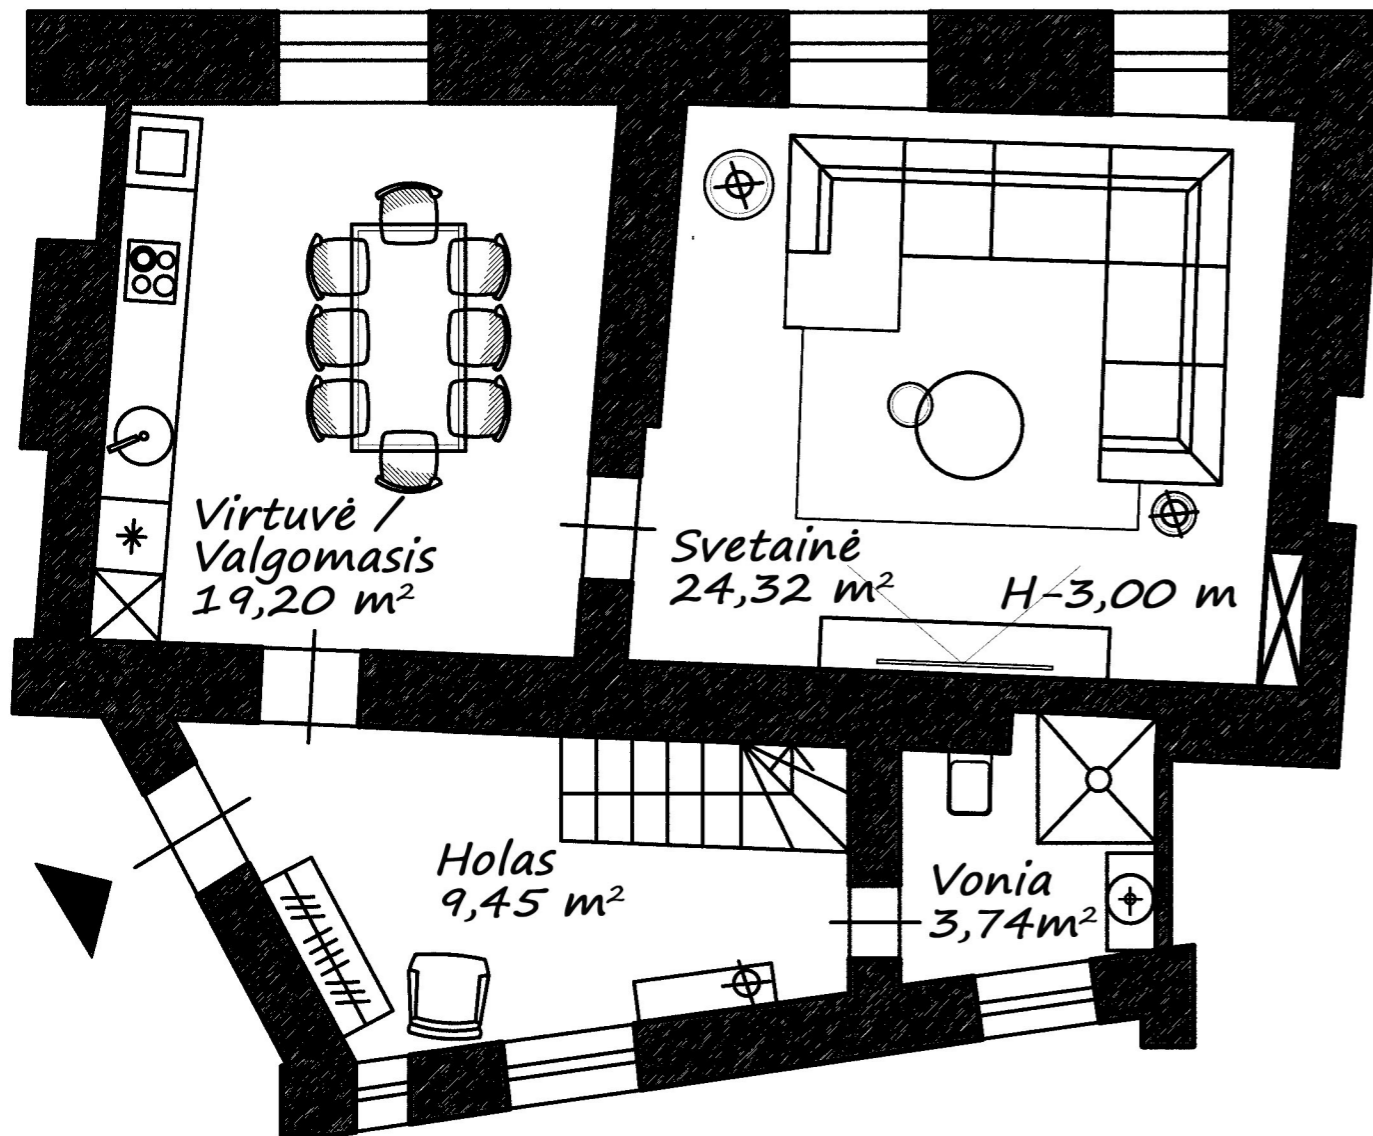

Buto plotas - 94 m²

1 lygis - 56,71 m²

Pastogė - 37 m²

Buto plotas - 94 m²
- Galimas suplanavimas -

1 lygis - 56,71 m²

Pastogė - 37 m²