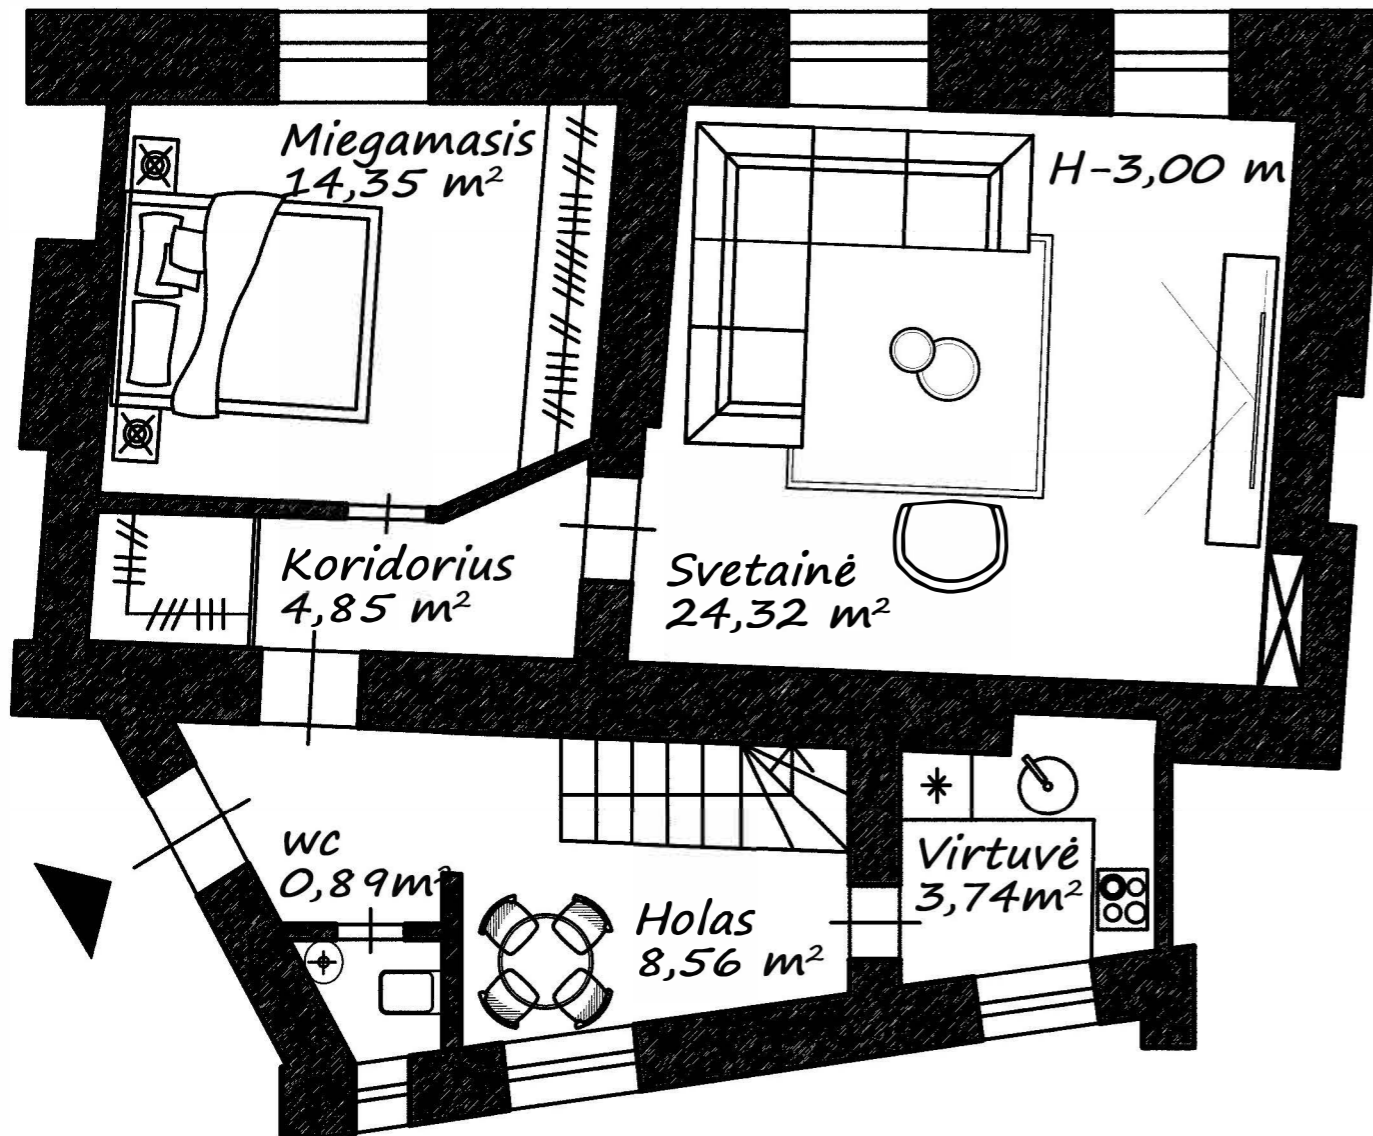

Buto plotas - 94 m²

1 lygis - 56,71 m²

Pastogė - 37 m²

Buto plotas - 94 m²
- Galimas suplanavimas -

1 lygis - 56,71 m²

Pastogė - 37 m²