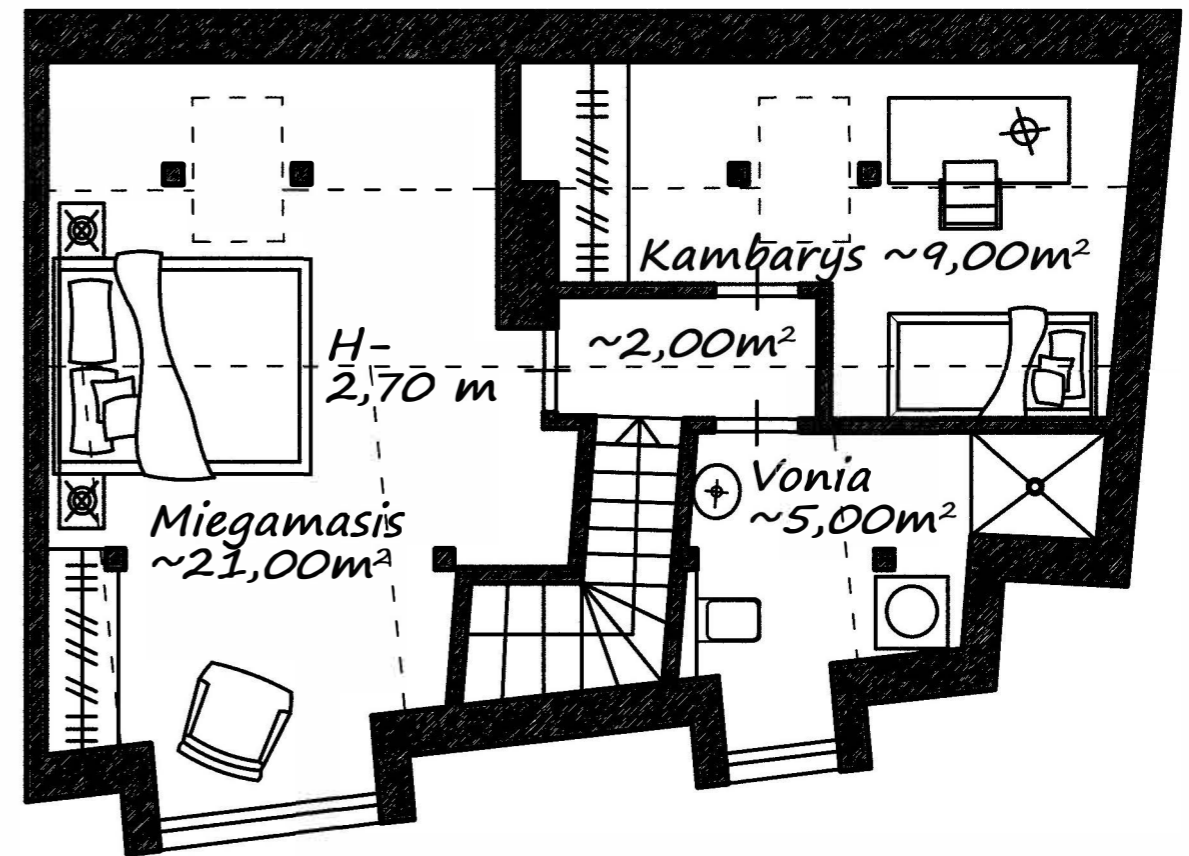

Buto plotas - 94 m²

1 lygis - 56,71 m²

Pastogė - 37 m²

Buto plotas - 94 m²
- Galimas suplanavimas -

1 lygis - 56,71 m²

Pastogė - 37 m²