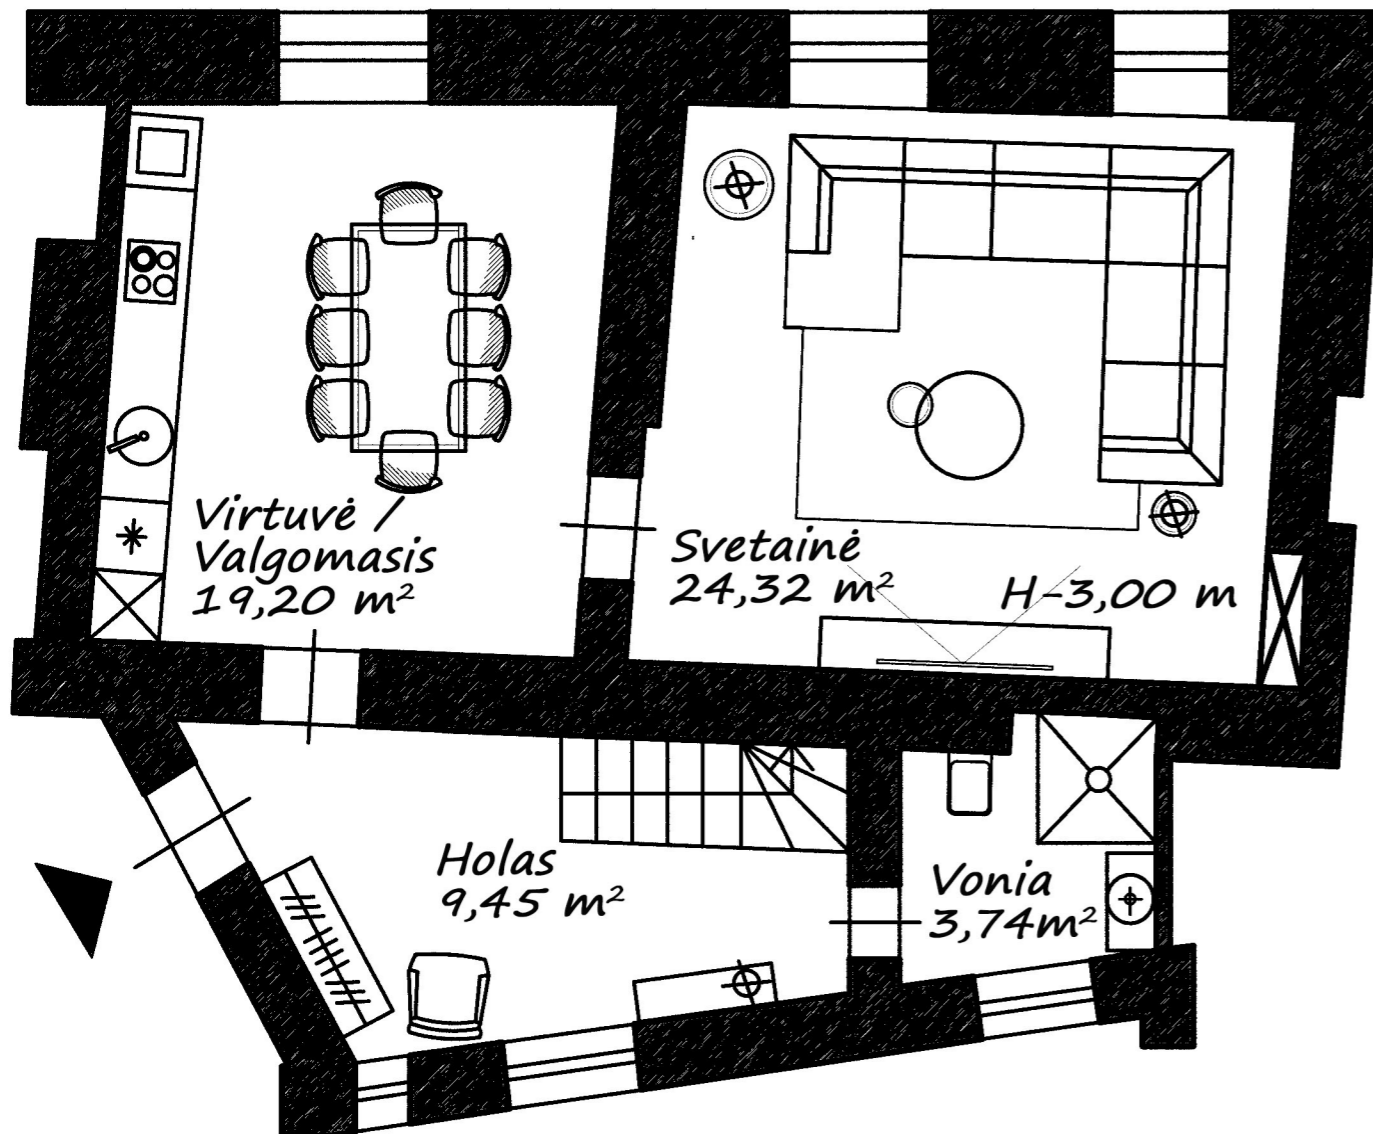

Buto plotas - 94 m²

1 lygis - 56,71 m² (esamas suplanavimas)

(galimas suplanavimas) Pastogė - 37 m²

Buto plotas - 94 m²
- Galimas suplanavimas -

1 lygis - 56,71 m²

Pastogė - 37 m²