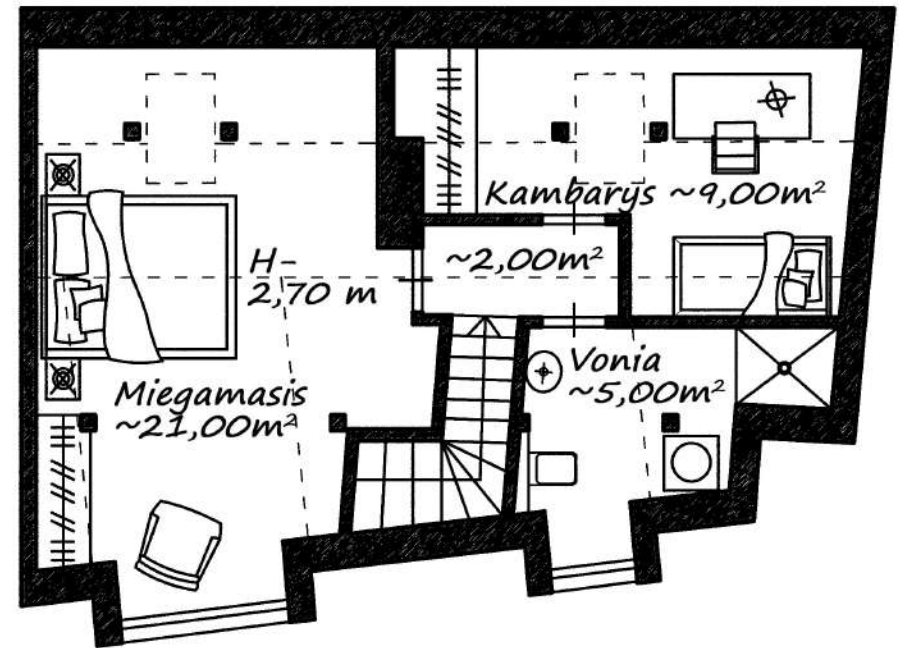

Buto plotas - 94 m²

1 lygis - 56,71 m² (esamas suplanavimas)

(galimas suplanavimas) Pastogė - 37 m²

Buto plotas - 94 m²
- Galimas suplanavimas -

1 lygis - 56,71 m²

Pastogė - 37 m²