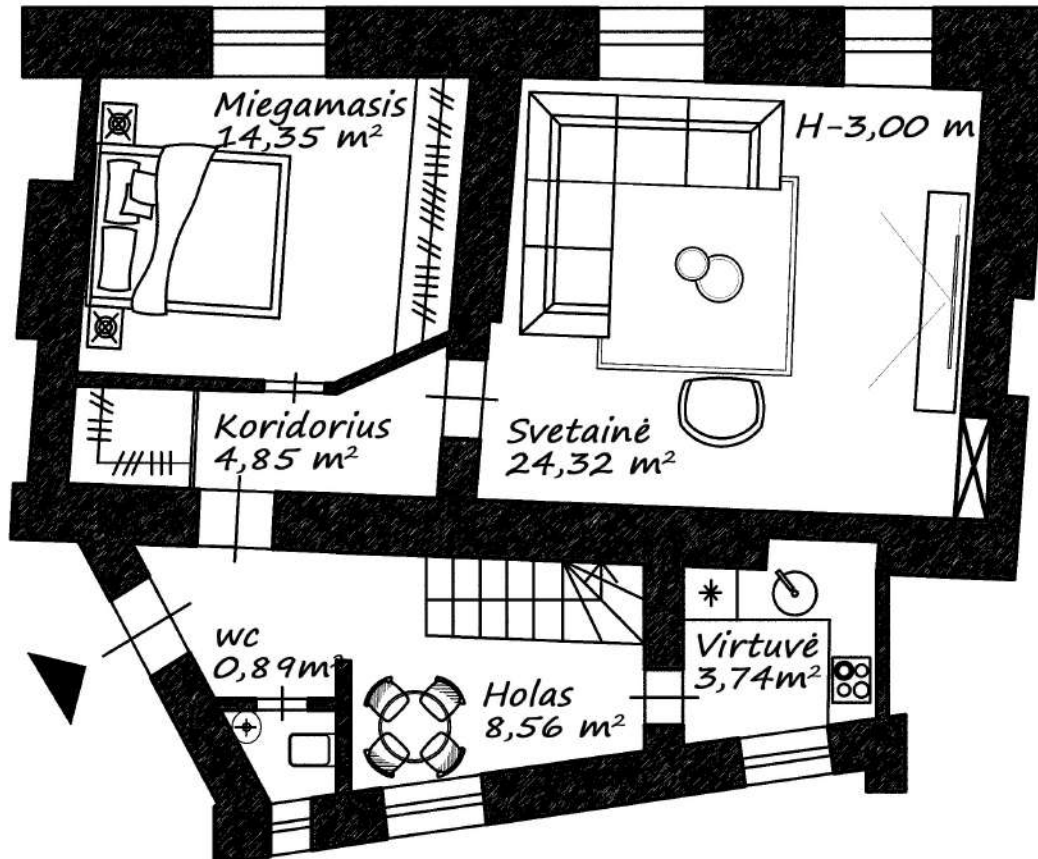

Buto plotas - 94 m²

1 lygis - 56,71 m² (esamas suplanavimas)

(galimas suplanavimas) Pastogė - 37 m²

Buto plotas - 94 m²
- Galimas suplanavimas -

1 lygis - 56,71 m²

Pastogė - 37 m²