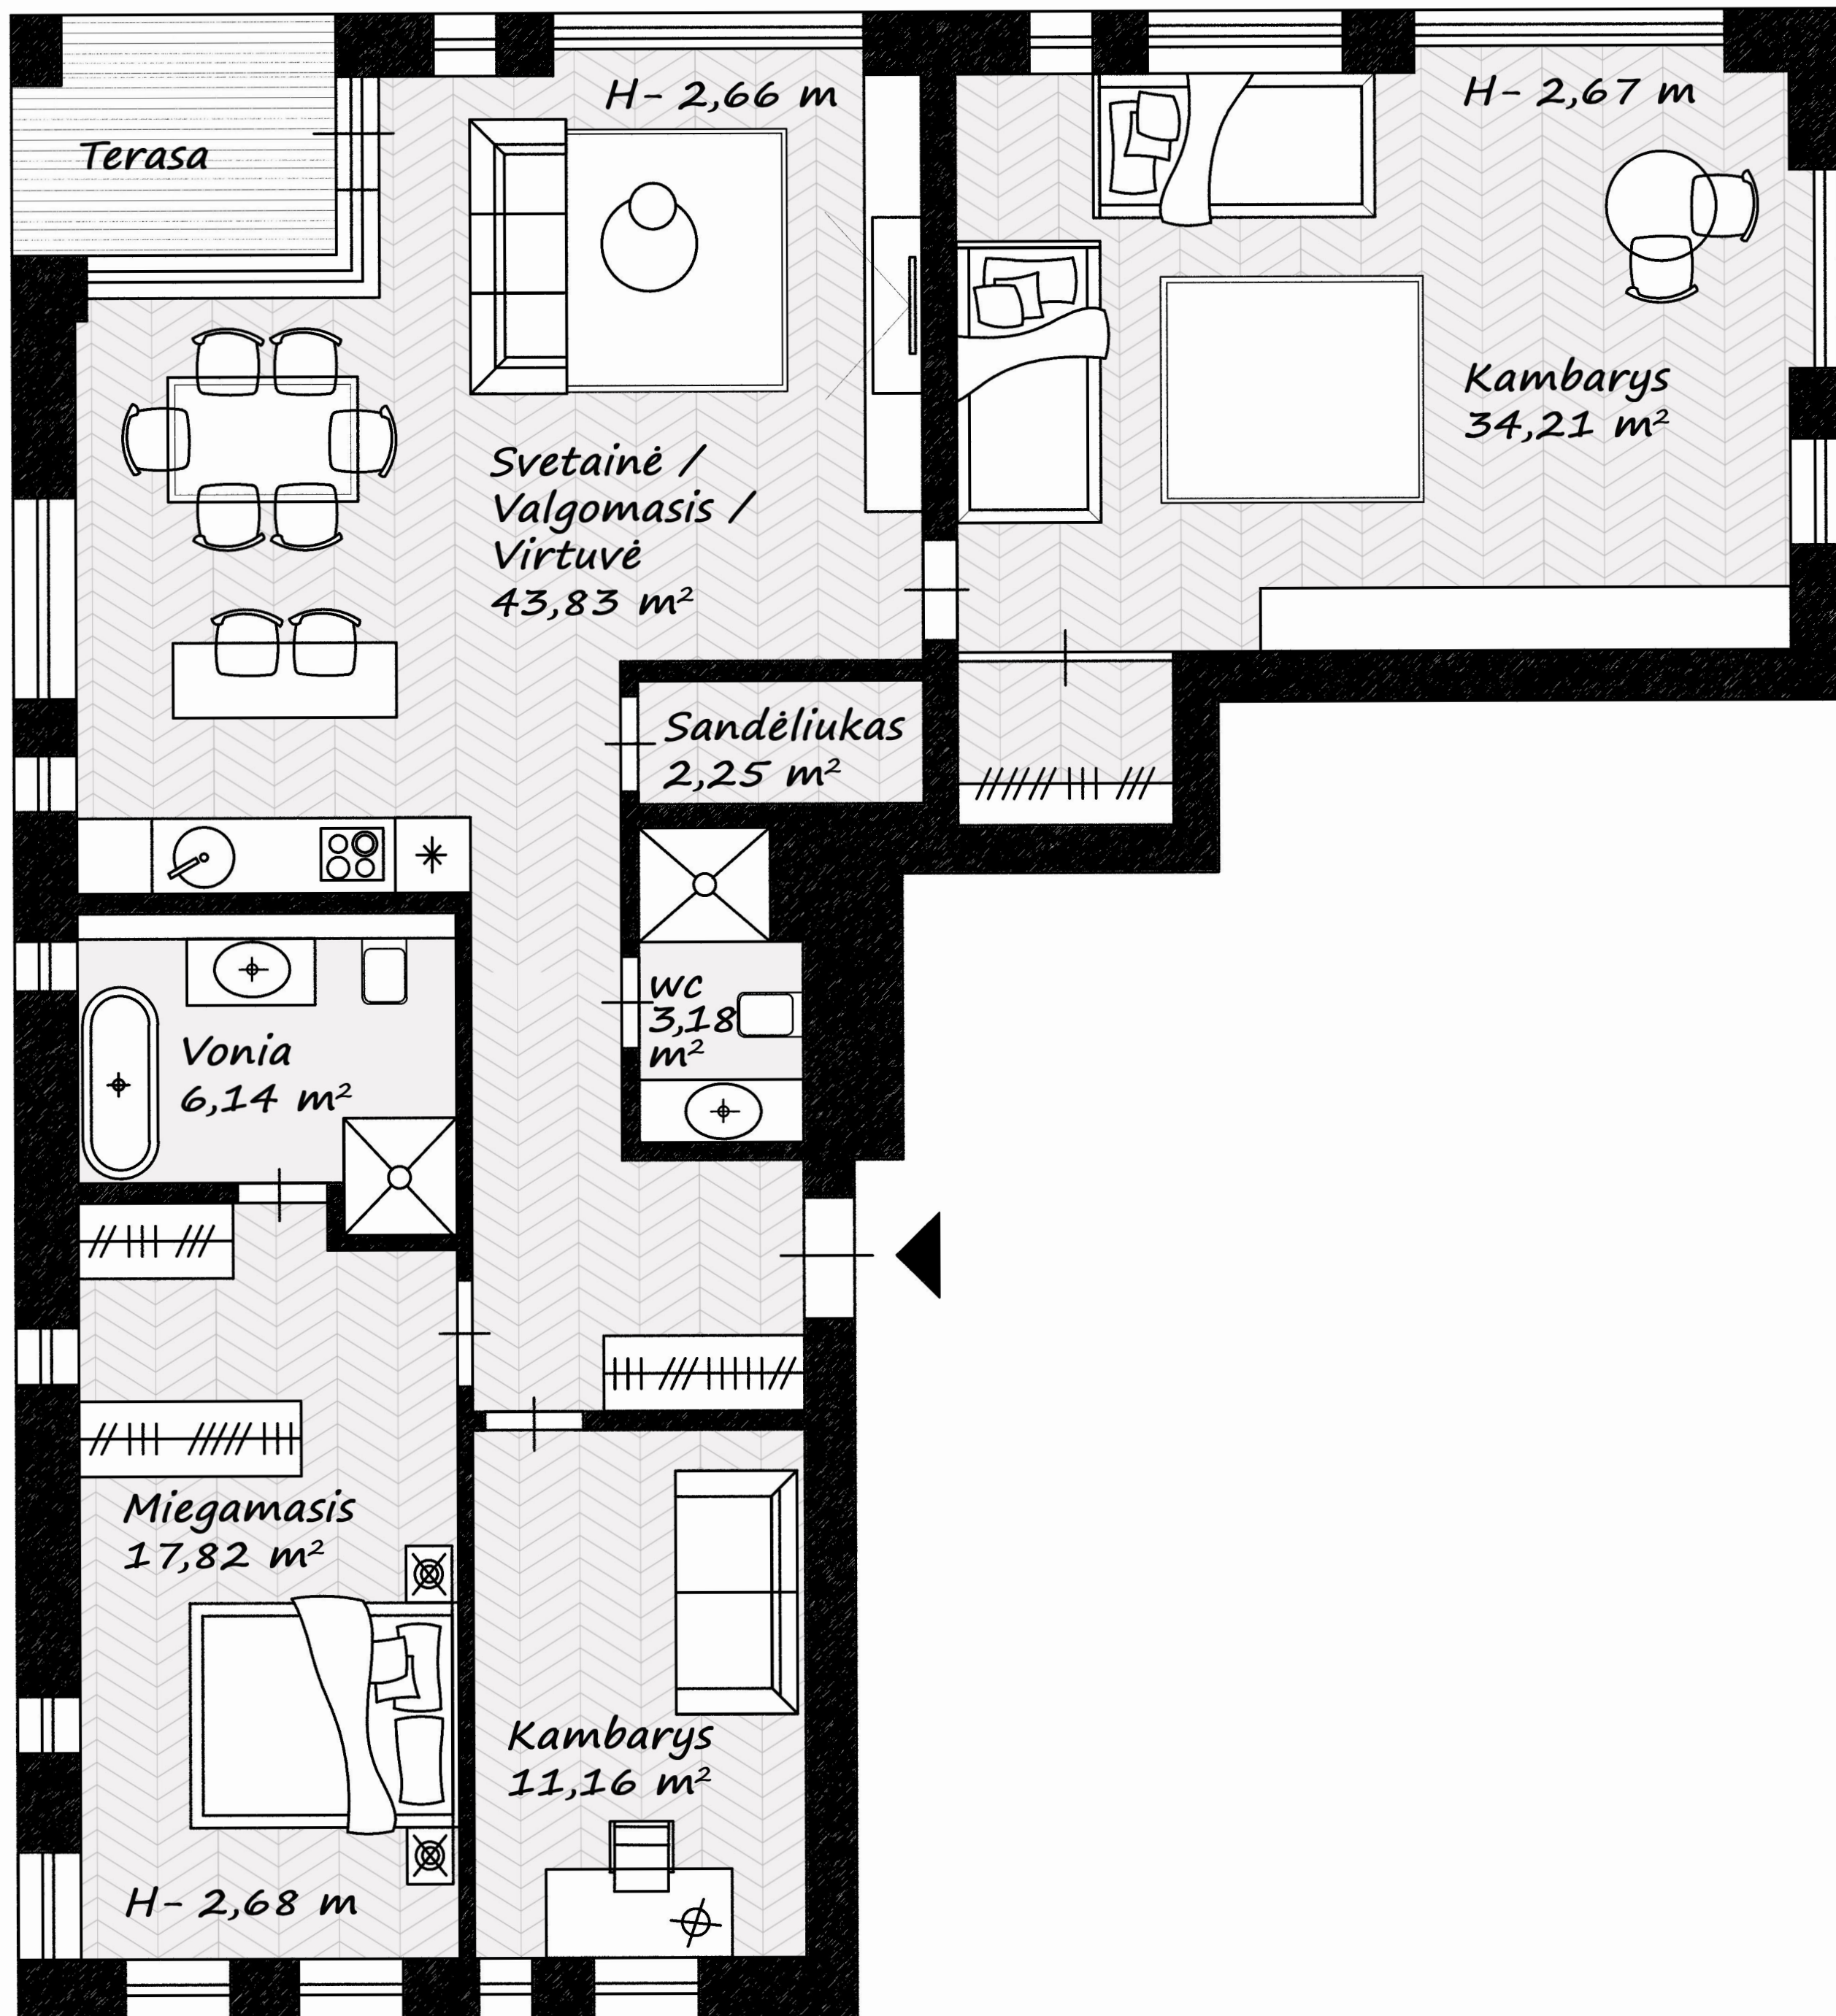

Buto plotas: 118,59 m<sup>2</sup>

Buto plotas: 118,59 m<sup>2</sup>  
Galimas suplanavimas