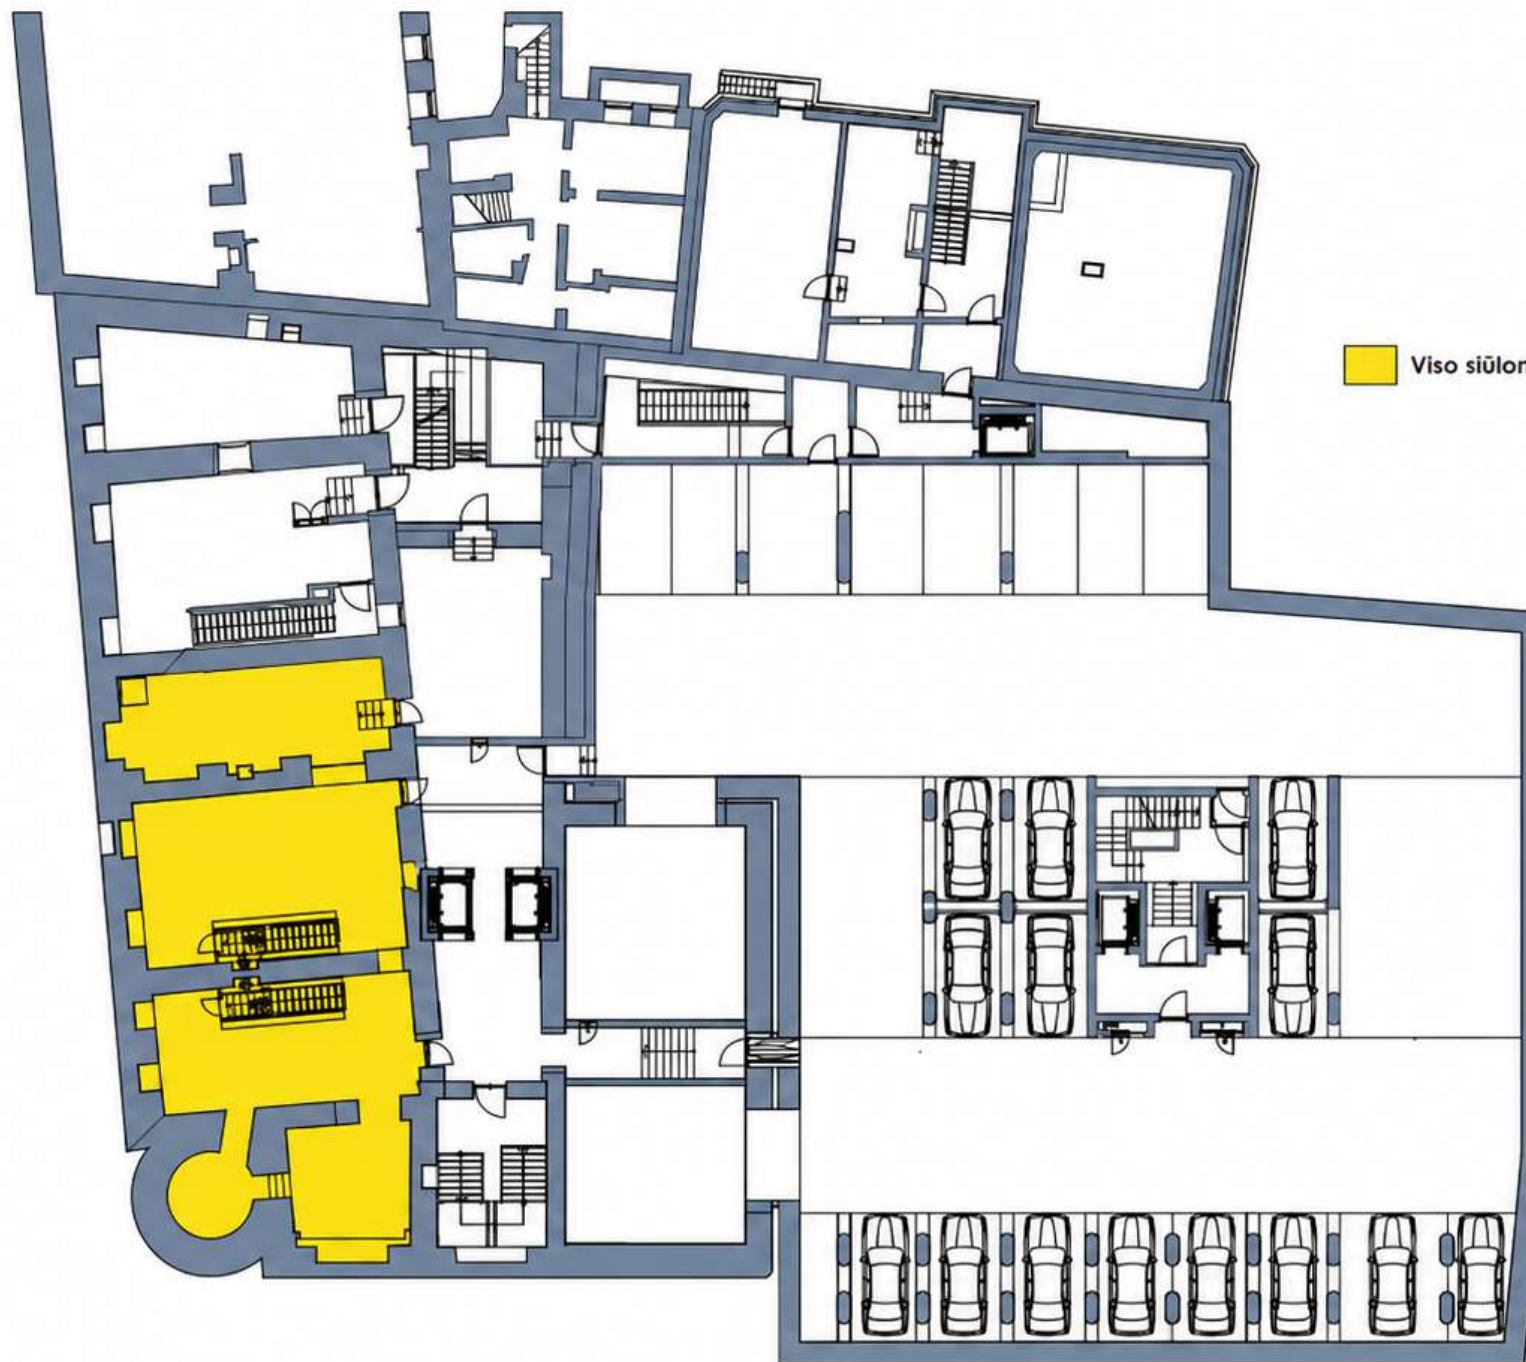

1 aukšto patalpos

Viso siūlomų patalpų rūsyje - 173,62 m²

Rūšio patalpos